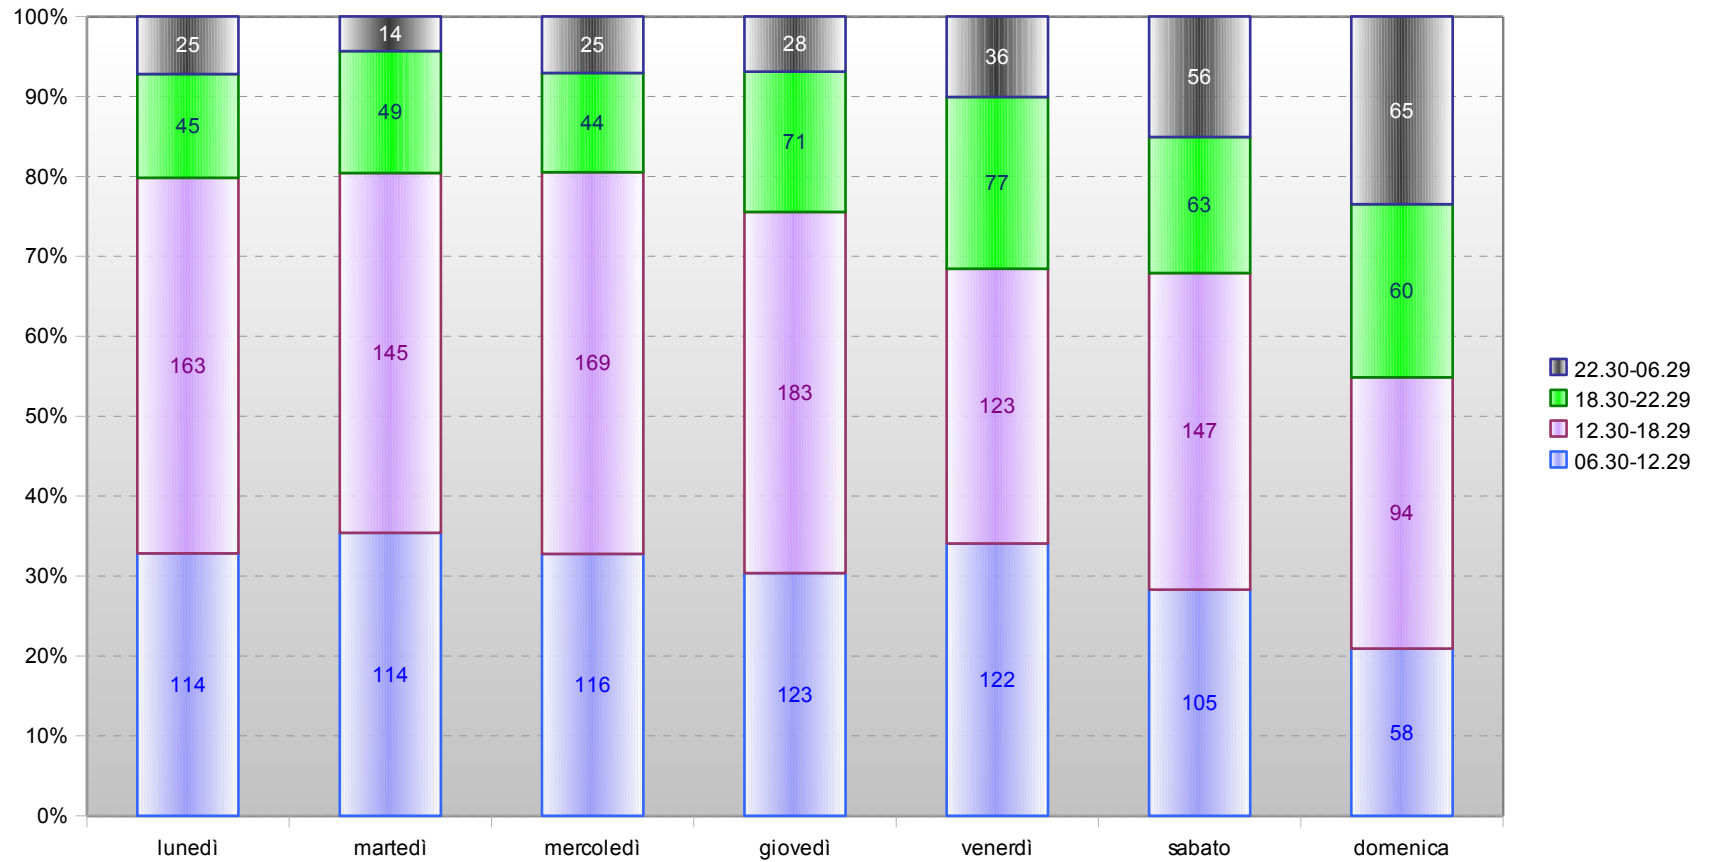

Incidenti nella provincia di Vicenza per ora e giorno della settimana. Anno 2009

Fonte: Dati provvisori Centro di Monitoraggio Incidenti Stradali Provincia di Vicenza