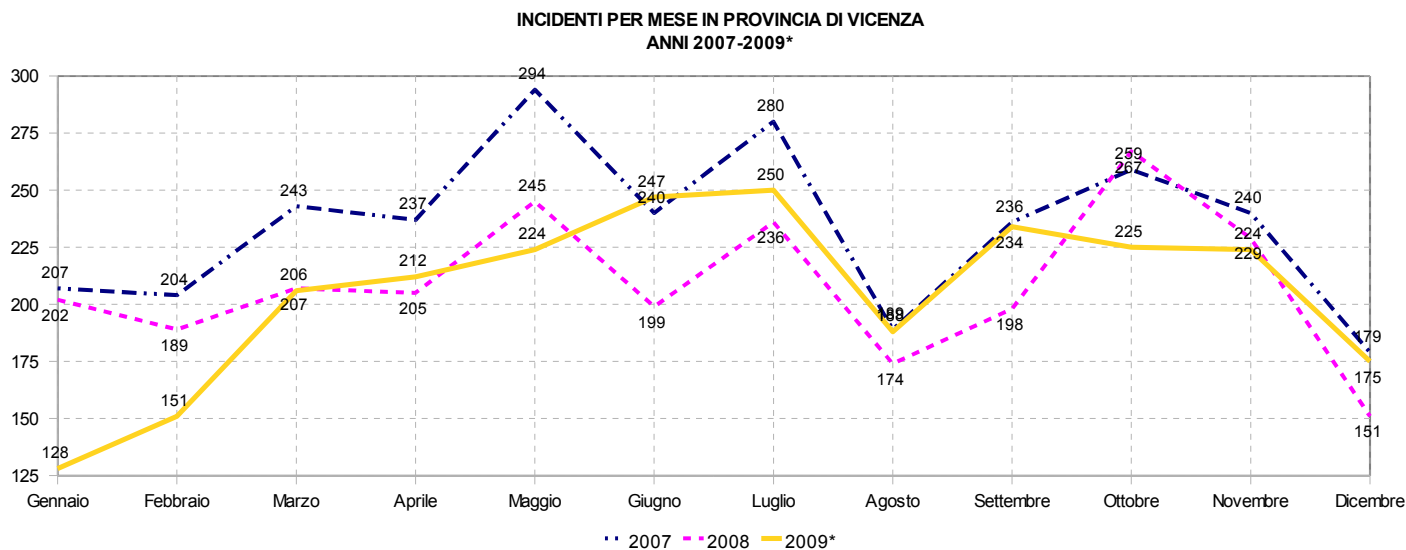

Fonte: Istat - ACI * Dati provvisori Centro di Monitoraggio Incidenti Stradali Provincia di Vicenza

**Feriti e numero incidenti stradali in
provincia di Vicenza. Anni 2001-2009***

Fonte: Istat - ACI * Dati provvisori Centro di Monitoraggio Incidenti Stradali Provincia di Vicenza

Incidenti, morti, feriti nella provincia di Vicenza per mese. Anni 2007-2008-2009*.

Mese	Incidenti			Morti			Feriti		
	2007	2008	2009*	2007	2008	2009*	2007	2008	2009*
Gennaio	207	202	128	6	4	1	278	284	179
Febbraio	204	189	151	6	8	1	291	247	212
Marzo	243	207	206	3	9	9	355	288	275
Aprile	237	205	212	4	5	3	321	288	291
Maggio	294	245	224	10	13	4	393	313	294
Giugno	240	199	247	6	9	4	322	271	343
Luglio	280	236	250	17	6	8	372	314	338
Agosto	189	174	188	8	5	3	269	224	271
Settembre	236	198	234	9	6	-	312	269	332
Ottobre	259	267	225	7	6	8	338	354	293
Novembre	240	229	224	5	3	12	318	321	296
Dicembre	179	151	175	5	2	1	249	199	247
Totale	2.808	2.502	2.464	86	76	54	3.818	3.372	3.371
Var. % 07-09			-12,3%			-37,2%			-11,7%