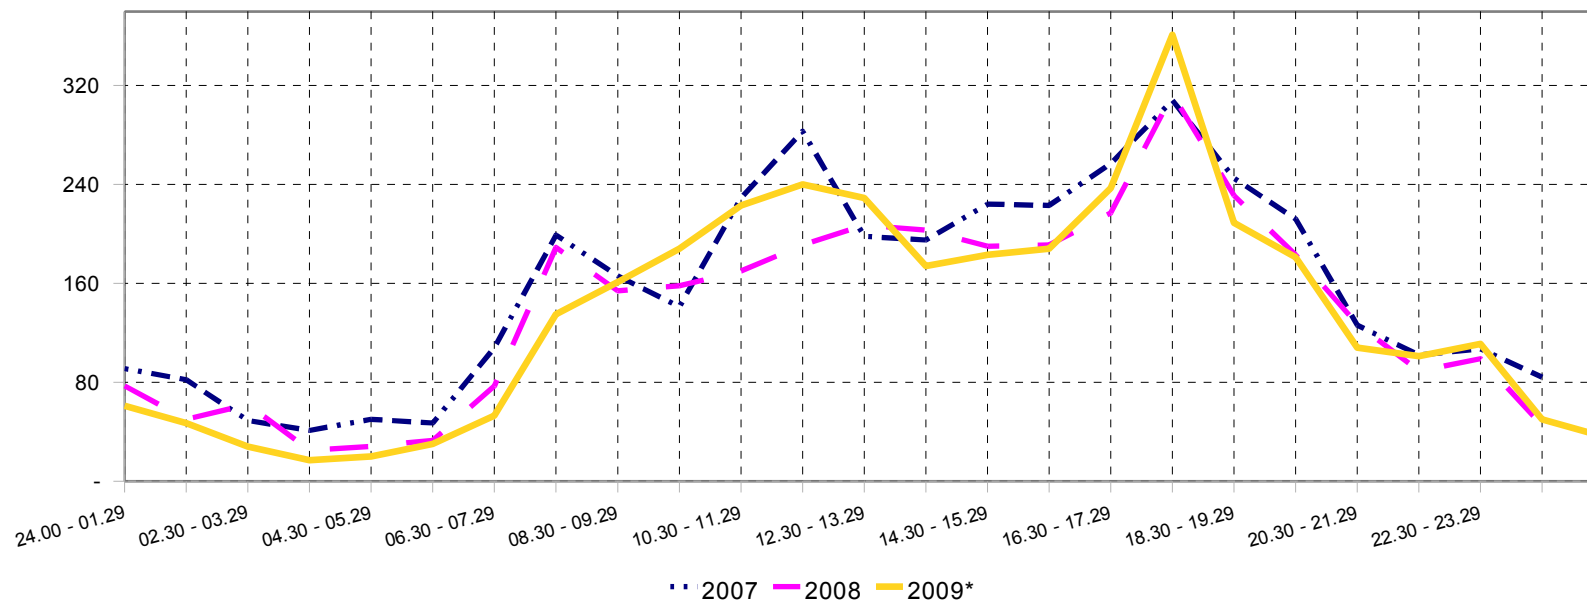

FERITI PER ORA DEL GIORNO
PROVINCIA DI VICENZA ANNI 2007-2009

Fonte: Istat - Statistica degli incidenti stradali

* Dati provvisori Centro di Monitoraggio Incidenti Stradali Provincia di Vicenza