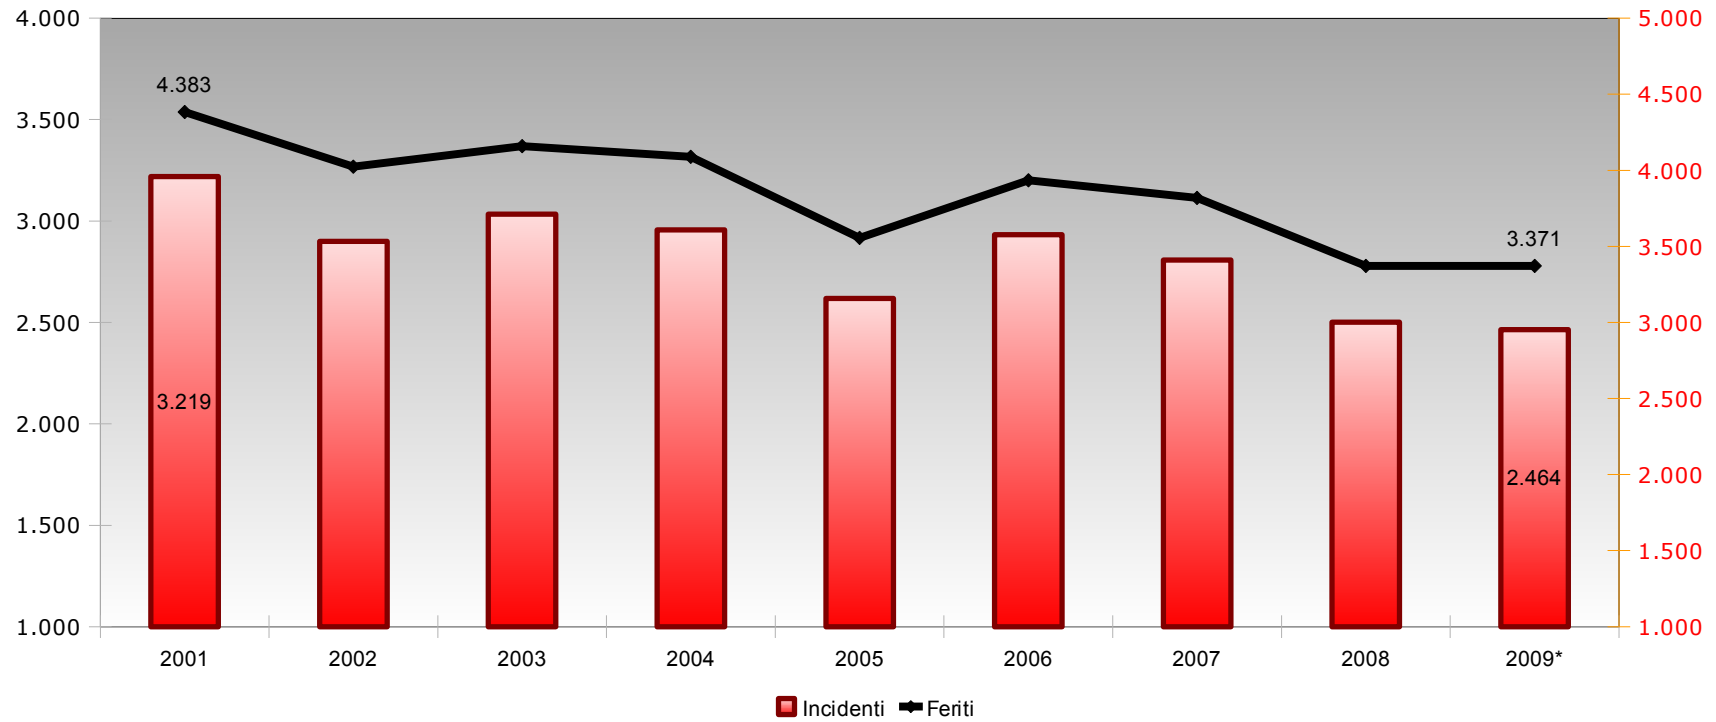

**Feriti e numero incidenti stradali in
provincia di Vicenza. Anni 2001-2009***

Fonte: Istat - ACI * Dati provvisori Centro di Monitoraggio Incidenti Stradali Provincia di Vicenza

Incidenti, morti, feriti nella provincia di Vicenza per mese. Anni 2007-2008-2009*.

Mese	Incidenti			Morti			Feriti		
	2007	2008	2009*	2007	2008	2009*	2007	2008	2009*
Gennaio	207	202	128	6	4	1	278	284	179
Febbraio	204	189	151	6	8	1	291	247	212
Marzo	243	207	206	3	9	9	355	288	275
Aprile	237	205	212	4	5	3	321	288	291
Maggio	294	245	224	10	13	4	393	313	294
Giugno	240	199	247	6	9	4	322	271	343
Luglio	280	236	250	17	6	8	372	314	338
Agosto	189	174	188	8	5	3	269	224	271
Settembre	236	198	234	9	6	-	312	269	332
Ottobre	259	267	225	7	6	8	338	354	293
Novembre	240	229	224	5	3	12	318	321	296
Dicembre	179	151	175	5	2	1	249	199	247
Totale	2.808	2.502	2.464	86	76	54	3.818	3.372	3.371
Var. % 07-09			-12,3%			-37,2%			-11,7%