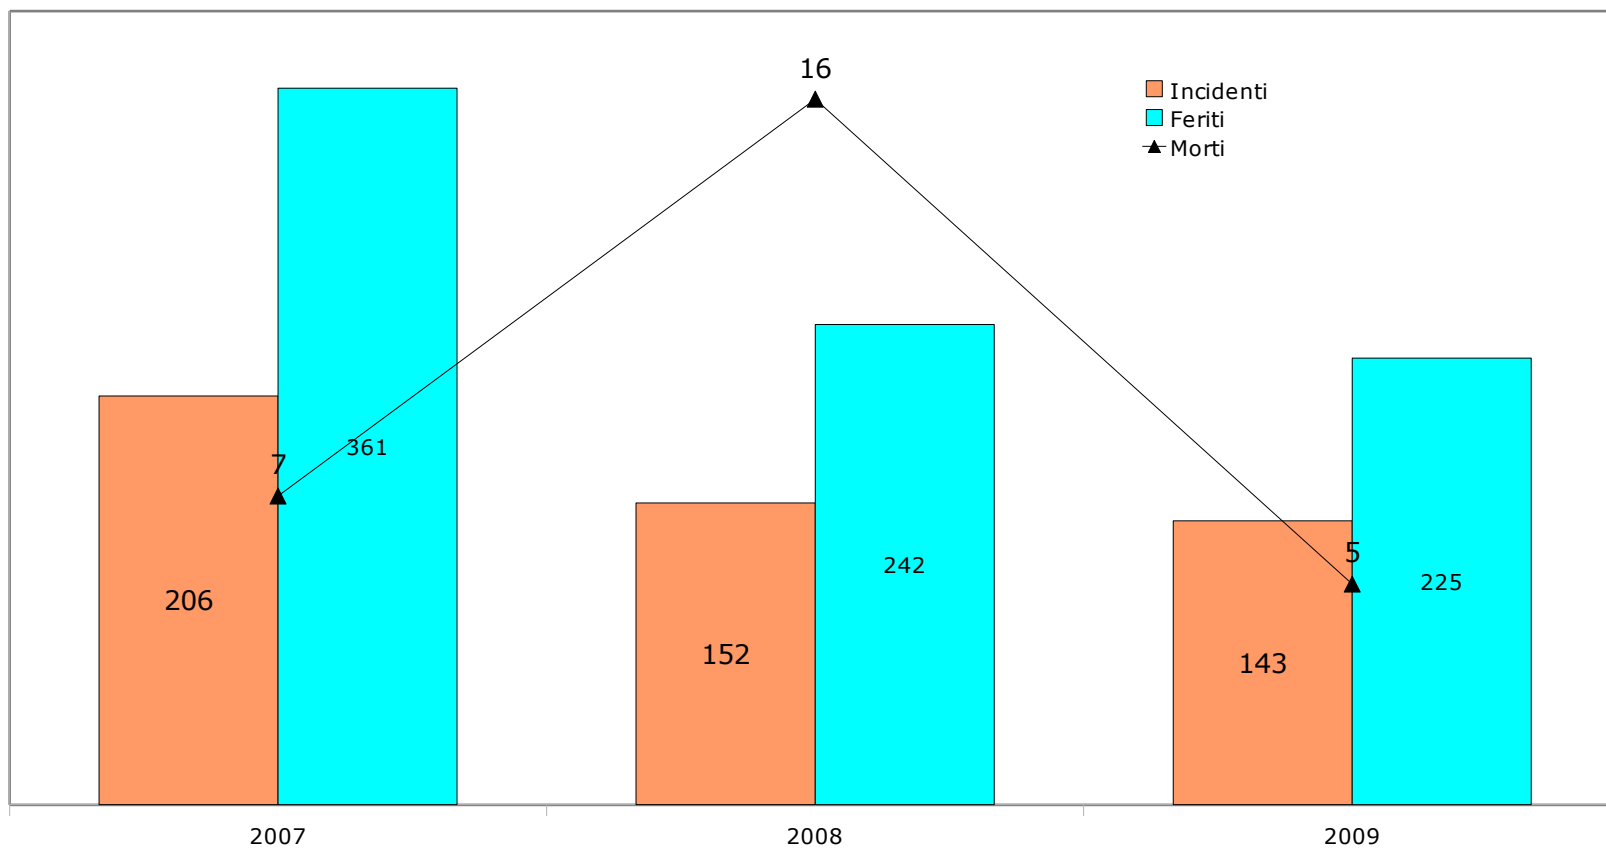

Indice delle tabelle

Tav 1	Incidenti, morti, feriti nella provincia di Vicenza. Anni 2001-2009*.	pag.	1
Tav 2	Incidenti, morti, feriti nella provincia di Vicenza per mese. Anni 2007-2008-2009*.	pag.	8
Tav 3	Incidenti, morti, feriti nella provincia di Vicenza per giorno della settimana. Anni 2007-2008-2009*.	pag.	10
Tav 4	Incidenti, morti, feriti nella provincia di Vicenza per ora del giorno. Anni 2007-2008-2009*.	pag.	12
Tav 5	Incidenti, morti, feriti nella provincia di Vicenza per rilevatore. Anni 2007-2008-2009*.	pag.	19
Tav 6	Incidenti suddivisi per ambito urbano-extraurbano e tipologia di strada. Provincia di Vicenza. Anni 2007-2008-2009*.	pag.	20
Tav 7	Indicatori per tipologia di strada. Anno 2009*.	pag.	21
Tav 8	Graduatoria delle strade della provincia di Vicenza per numero di incidenti. Anni 2007-2008-2009*.	pag.	22
Tav 9	Morti nella provincia di Vicenza per comune e luogo. Anno 2009*.	pag.	23
Tav 10	Incidenti nella provincia di Vicenza per comune e luogo. Anno 2009*.	pag.	25
Tav 11	Incidenti causati per eccesso di velocità nella provincia di Vicenza per comune e luogo. Anno 2009*.	pag.	32
Tav 12	Incidenti, morti, feriti nella provincia di Vicenza per comune Anni 2007-2008-2009*.	pag.	39

Fonte: Dati provvisori Centro di Monitoraggio Incidenti Stradali Provincia di Vicenza

Incidenti nelle ore notturne del fine settimana in provincia di Vicenza. Anni 2007-2009*

Fonte: Istat - Statistica degli incidenti stradali

* Dati provvisori Centro di Monitoraggio Incidenti Stradali Provincia di Vicenza

Incidenti, morti e feriti nella notte del fine settimana (a) - provincia di Vicenza. Anni 2007-2008-2009*

(a) dal Venerdì ore 22,30 al Sabato 05,30 - Sabato ore 22,30 alla Domenica 05,29 – Domenica dalle ore 22.30 alle 24.00