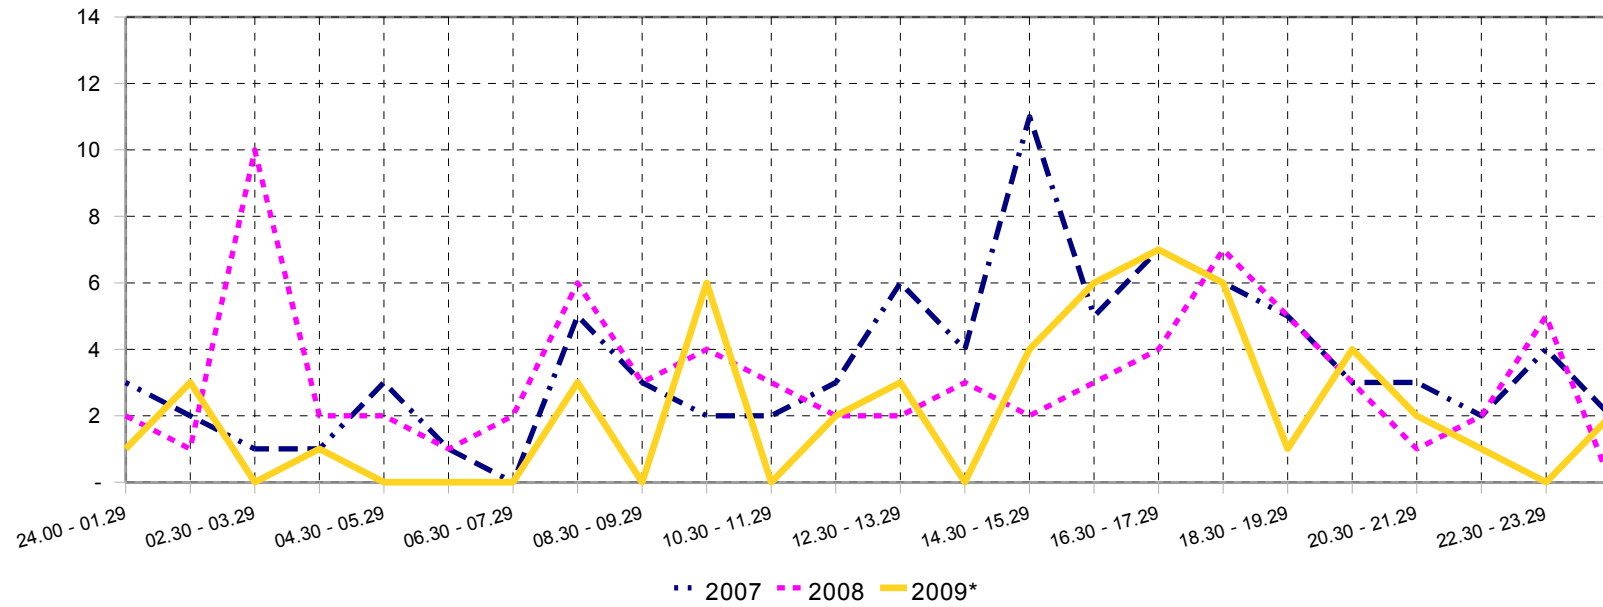

MORTI PER ORA DEL GIORNO
PROVINCIA DI VICENZA ANNI 2007-2009

Fonte: Istat - Statistica degli incidenti stradali

* Dati provvisori Centro di Monitoraggio Incidenti Stradali Provincia di Vicenza