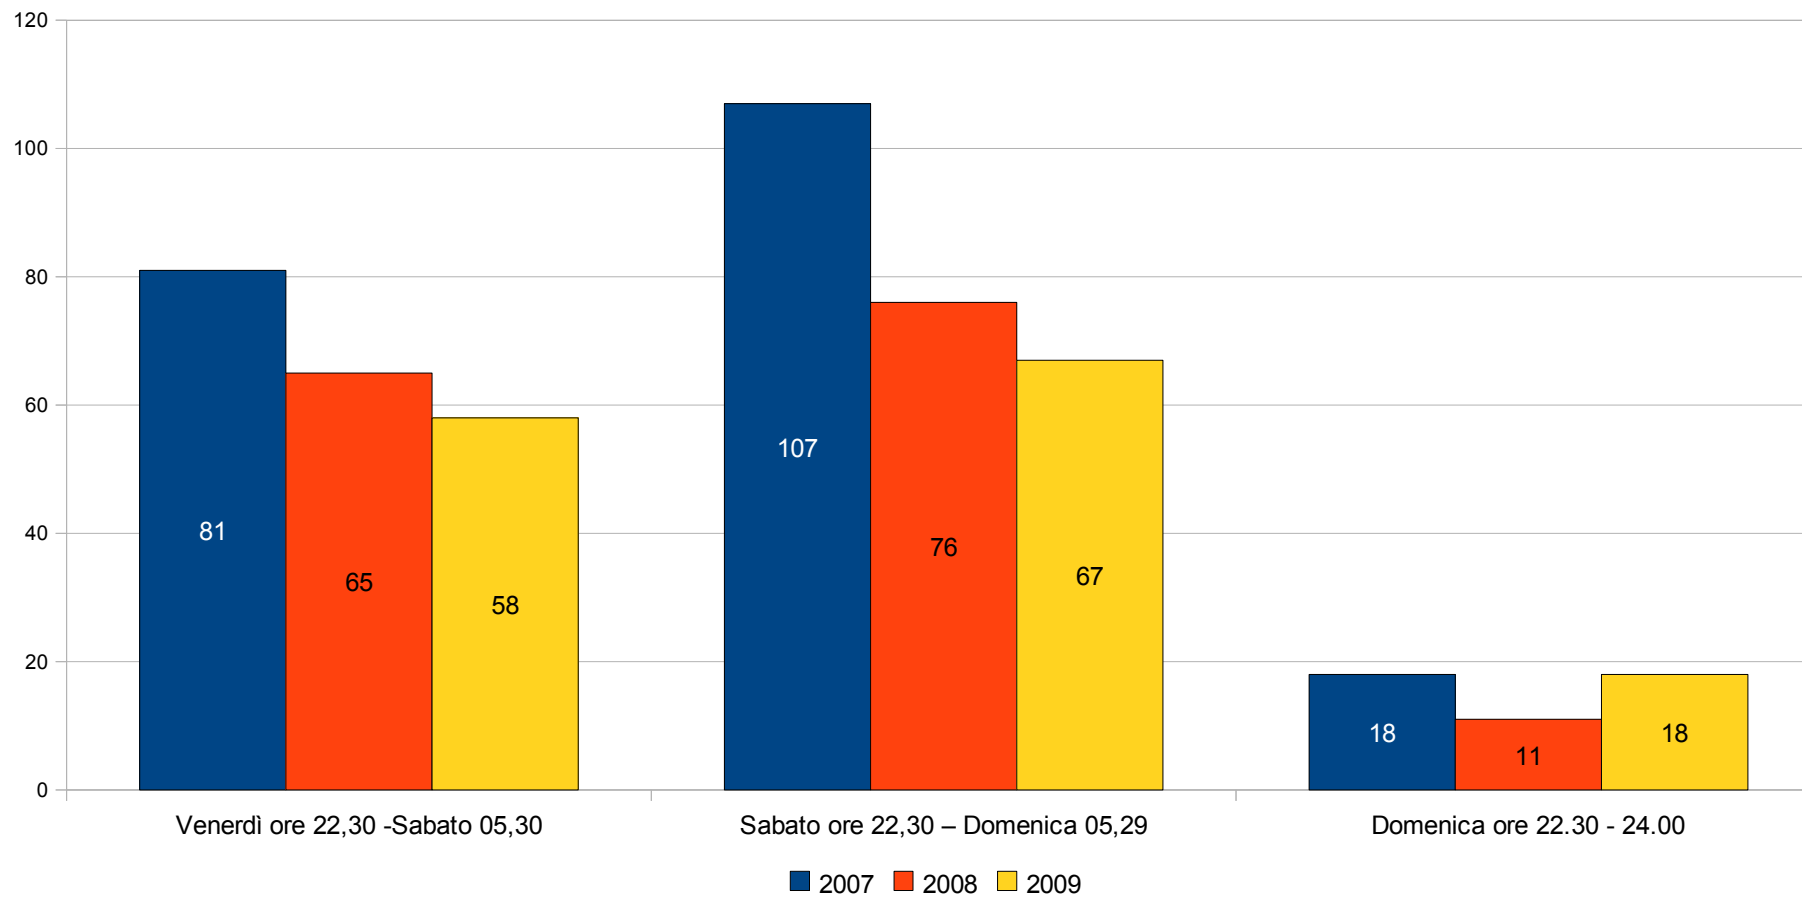

Incidenti nelle ore notturne del fine settimana in provincia di Vicenza. Anni 2007-2009*

Fonte: Istat - Statistica degli incidenti stradali

* Dati provvisori Centro di Monitoraggio Incidenti Stradali Provincia di Vicenza