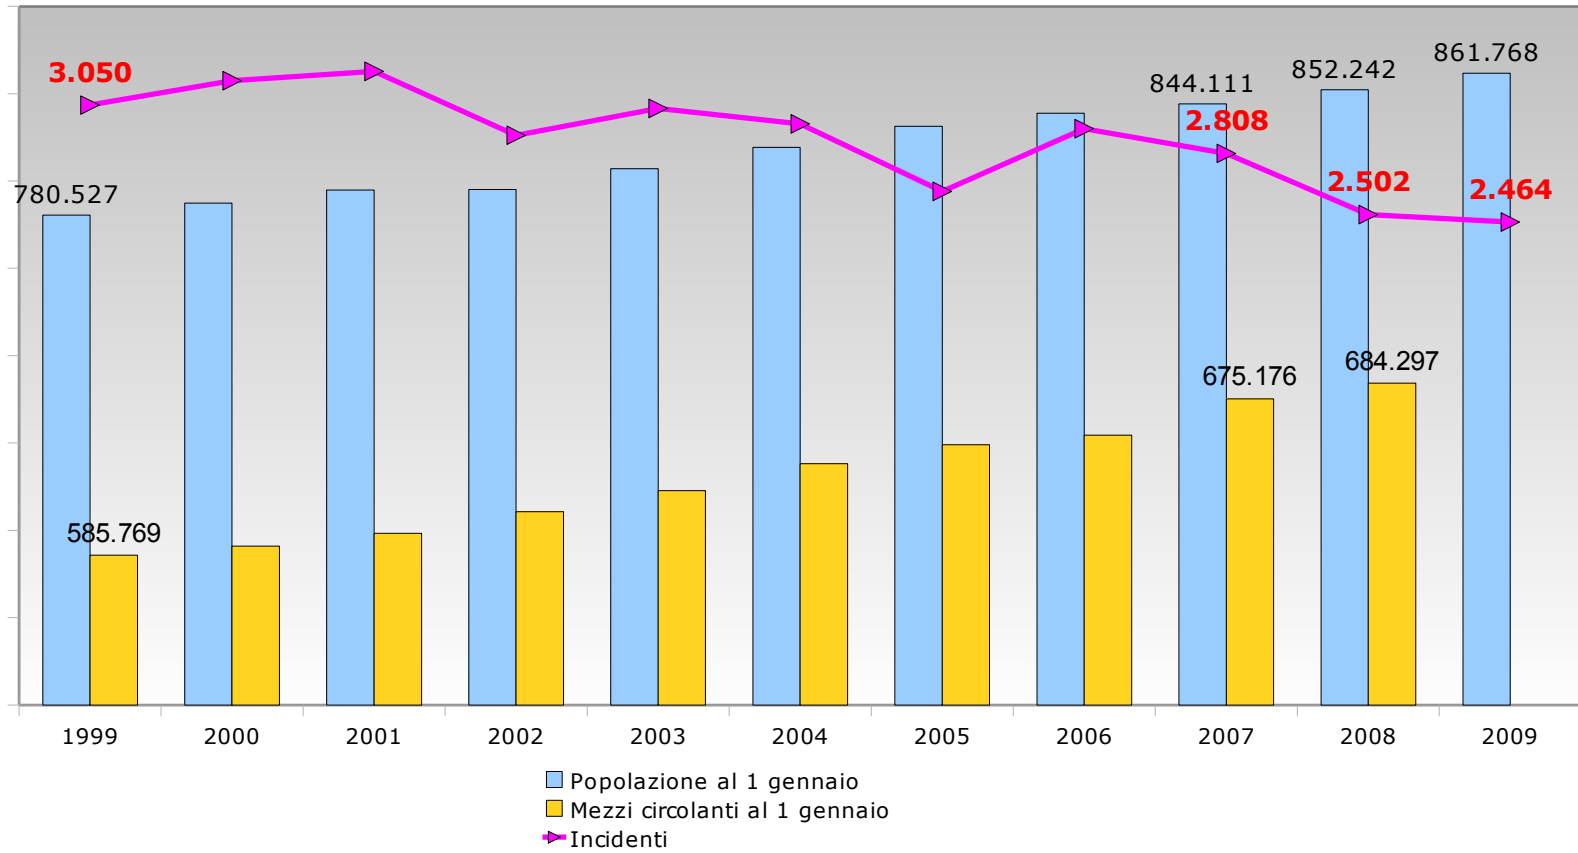

**Popolazione residente, mezzi circolanti e incidenti
Provincia di Vicenza. Anni 1999 - 2009.**

Fonte: Istat - ACI. Anno 2009 dati provvisori Centro di Monitoraggio Incidenti Stradali Provincia di Vicenza