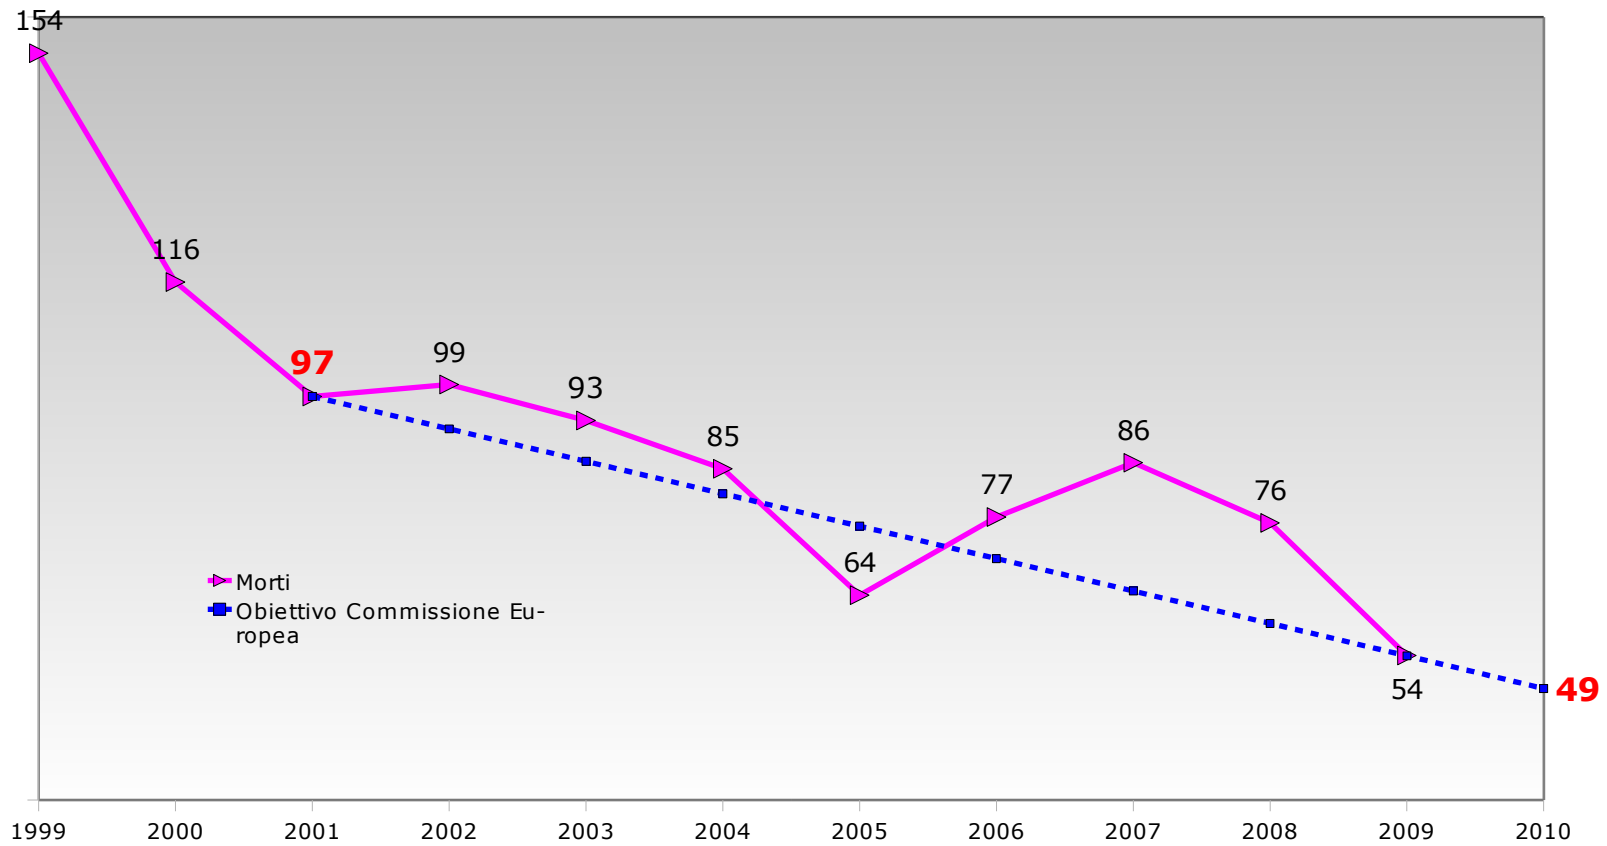

Persone decedute in provincia di Vicenza negli incidenti stradali e obiettivo fissato dalla Commissione Europea per il 2010*

*Dimezzare entro il 2010 il numero delle vittime della strada è l'obiettivo che nel 2001 la Commissione Europea ha fissato nel Libro Bianco sui trasporti e ribadito con l'adozione del Programma di azione Europeo per la sicurezza stradale del 2003.

Fonte: Istat - ACI. Anno 2009 dati provvisori Centro di Monitoraggio Incidenti Stradali Provincia di Vicenza