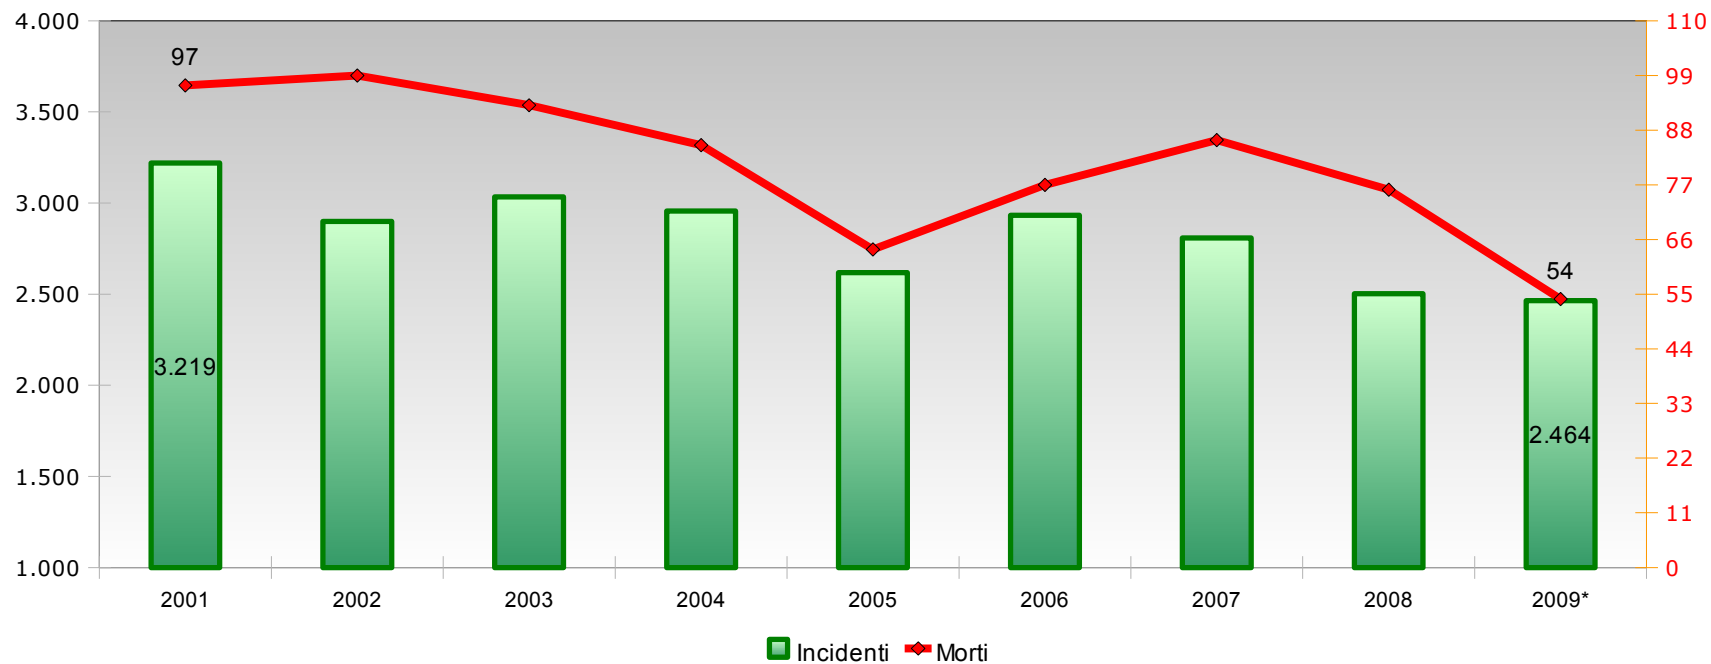

Decessi e numero incidenti stradali in provincia di Vicenza. Anni 2001-2009*

Fonte: Istat - ACI * Dati provvisori Centro di Monitoraggio Incidenti Stradali Provincia di Vicenza