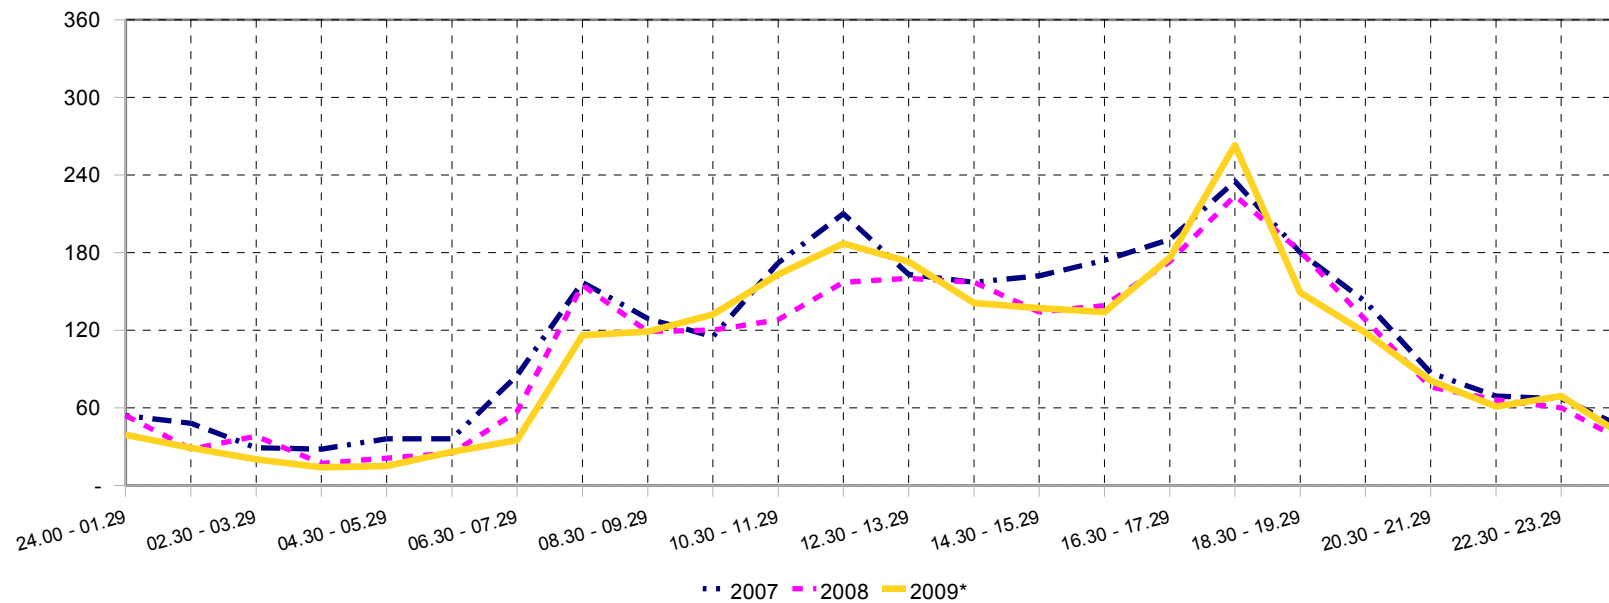

Incidenti, morti, feriti nella provincia di Vicenza per ora del giorno. Anni 2007-2008-2009*.

Ora	Incidenti			Morti			Feriti		
	2007	2008	2009*	2007	2008	2009*	2007	2008	2009*
24.00 - 01.29	54	54	39	3	2	1	91	77	61
01.30 - 02.29	48	28	29	2	1	3	82	50	47
02.30 - 03.29	29	38	20	1	10	-	49	62	28
03.30 - 04.29	28	17	14	1	2	1	41	25	17
04.30 - 05.29	36	21	15	3	2	-	50	28	20
05.30 - 06.29	36	25	26	1	1	-	47	33	30
06.30 - 07.29	85	57	35	-	2	-	108	77	53
07.30 - 08.29	157	155	116	5	6	3	199	189	135
08.30 - 09.29	129	119	119	3	3	-	166	154	161
09.30 - 10.29	115	120	132	2	4	6	141	158	188
10.30 - 11.29	172	128	163	2	3	-	229	170	223
11.30 - 12.29	210	157	187	3	2	2	283	191	240
12.30 - 13.29	163	160	173	6	2	3	198	207	229
13.30 - 14.29	157	157	141	4	3	-	195	203	174
14.30 - 15.29	162	134	137	11	2	4	224	190	183
15.30 - 16.29	174	139	134	5	3	6	223	191	188
16.30 - 17.29	190	173	176	7	4	7	257	217	237
17.30 - 18.29	235	224	263	6	7	6	308	313	361
18.30 - 19.29	180	181	149	5	5	1	245	231	209
19.30 - 20.29	142	128	118	3	3	4	212	183	181
20.30 - 21.29	87	76	81	3	1	2	126	127	108
21.30 - 22.29	69	66	61	2	2	1	102	89	101
22.30 - 23.29	67	60	69	4	5	-	107	99	111
23.30 - 23.59	44	33	37	2	-	2	84	45	50
non precisata	39	52	30	2	1	2	51	63	36
Totale	2.808	2.502	2.464	86	76	54	3.818	3.372	3.371
Var. % 07-09			-12,25%			-37,21%			-11,71%

Fonte: Istat - Statistica degli incidenti stradali

* Dati provvisori Centro di Monitoraggio Incidenti Stradali Provincia di Vicenza

INCIDENTI PER ORA DEL GIORNO
PROVINCIA DI VICENZA ANNI 2007-2009

Fonte: Istat - Statistica degli incidenti stradali

* Dati provvisori Centro di Monitoraggio Incidenti Stradali Provincia di Vicenza