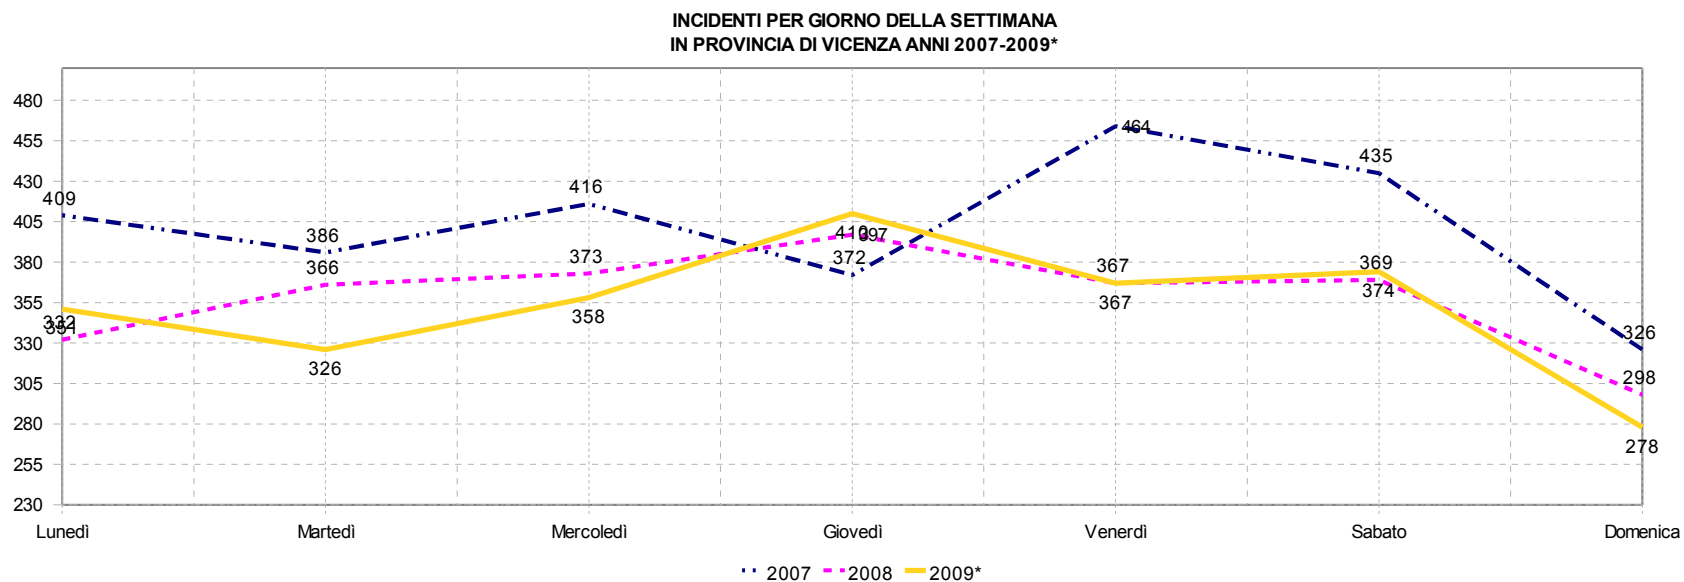

Incidenti, morti, feriti nella provincia di Vicenza per mese. Anni 2007-2008-2009*.

Mese	Incidenti			Morti			Feriti		
	2007	2008	2009*	2007	2008	2009*	2007	2008	2009*
Gennaio	207	202	128	6	4	1	278	284	179
Febbraio	204	189	151	6	8	1	291	247	212
Marzo	243	207	206	3	9	9	355	288	275
Aprile	237	205	212	4	5	3	321	288	291
Maggio	294	245	224	10	13	4	393	313	294
Giugno	240	199	247	6	9	4	322	271	343
Luglio	280	236	250	17	6	8	372	314	338
Agosto	189	174	188	8	5	3	269	224	271
Settembre	236	198	234	9	6	-	312	269	332
Ottobre	259	267	225	7	6	8	338	354	293
Novembre	240	229	224	5	3	12	318	321	296
Dicembre	179	151	175	5	2	1	249	199	247
Totale	2.808	2.502	2.464	86	76	54	3.818	3.372	3.371
Var. % 07-09			-12,3%			-37,2%			-11,7%

Incidenti, morti, feriti nella provincia di Vicenza per giorno della settimana. Anni 2007-2008-2009*.

Giorno	Incidenti			Morti			Feriti		
	2007	2008	2009*	2007	2008	2009*	2007	2008	2009*
Lunedì	409	332	351	16	10	10	544	433	449
Martedì	386	366	326	8	6	7	503	473	427
Mercoledì	416	373	358	7	8	5	530	497	458
Giovedì	372	397	410	8	6	8	481	517	543
Venerdì	464	367	367	16	9	6	597	466	465
Sabato	435	369	374	17	20	10	648	520	542
Domenica	326	298	278	14	17	8	515	466	487
Totale	2.808	2.502	2.464	86	76	54	3.818	3.372	3.371
Var. % 07-09			-12,25%			-37,21%			-11,71%