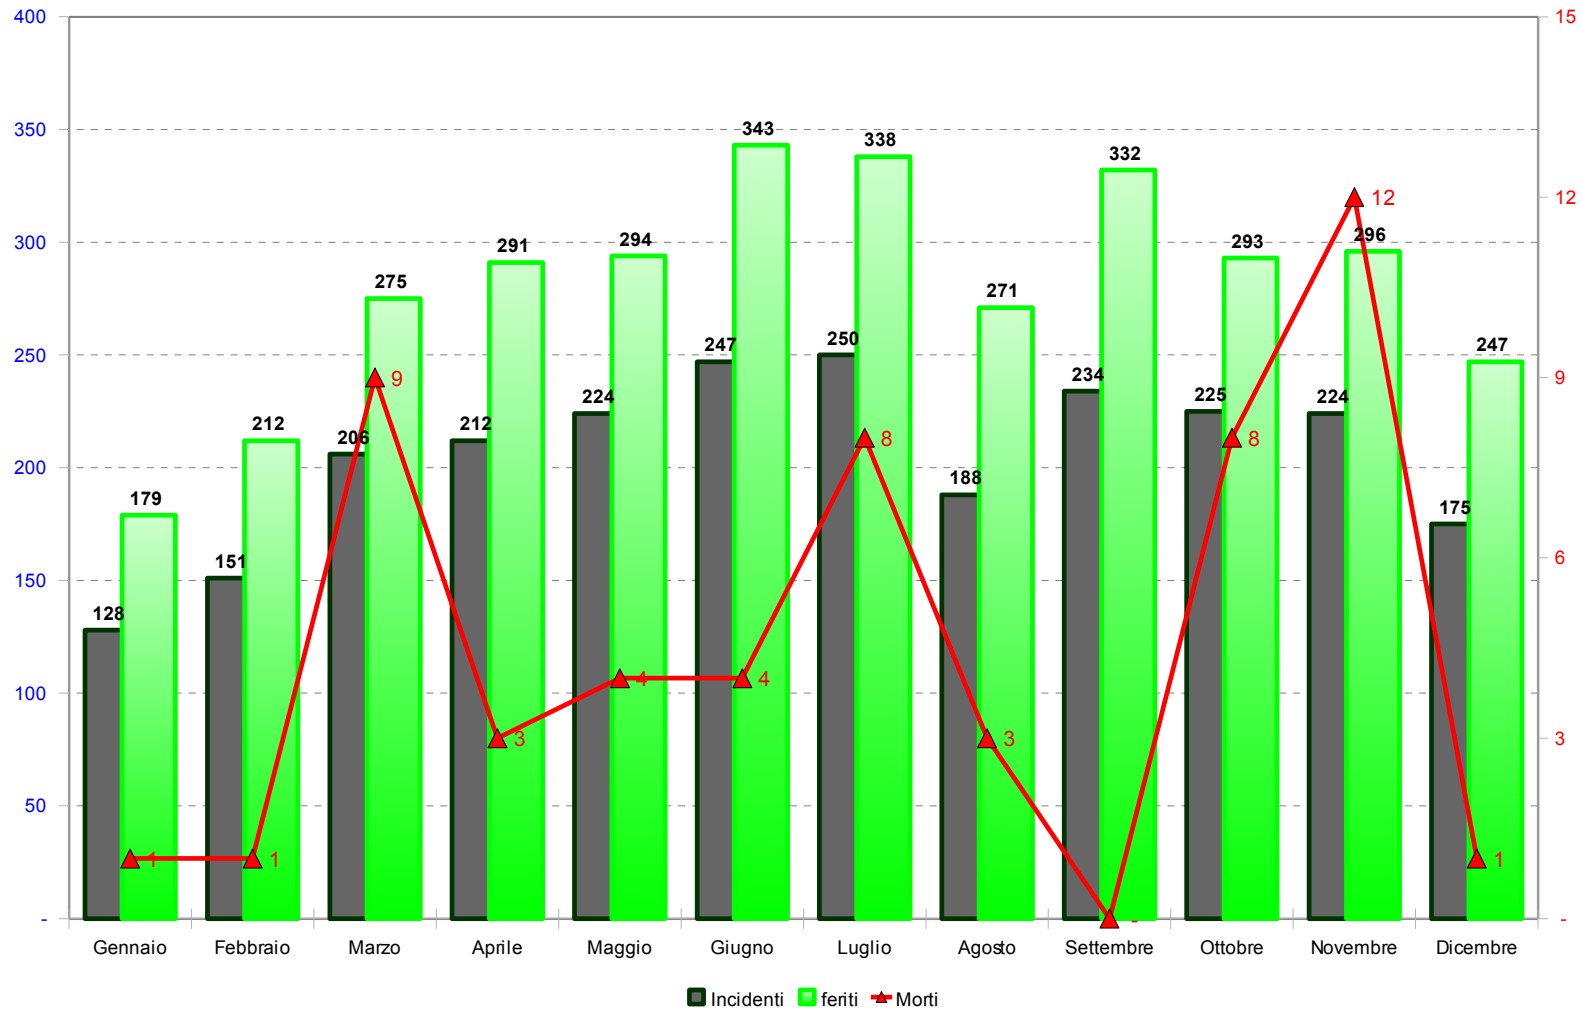

Incidenti, morti, feriti nella provincia di Vicenza per mese. Anno 2009

Incidenti, morti, feriti nella provincia di Vicenza per giorno della settimana. Anni 2007-2008-2009*.

Giorno	Incidenti			Morti			Feriti		
	2007	2008	2009*	2007	2008	2009*	2007	2008	2009*
Lunedì	409	332	351	16	10	10	544	433	449
Martedì	386	366	326	8	6	7	503	473	427
Mercoledì	416	373	358	7	8	5	530	497	458
Giovedì	372	397	410	8	6	8	481	517	543
Venerdì	464	367	367	16	9	6	597	466	465
Sabato	435	369	374	17	20	10	648	520	542
Domenica	326	298	278	14	17	8	515	466	487
Totale	2.808	2.502	2.464	86	76	54	3.818	3.372	3.371
Var. % 07-09			-12,25%			-37,21%			-11,71%