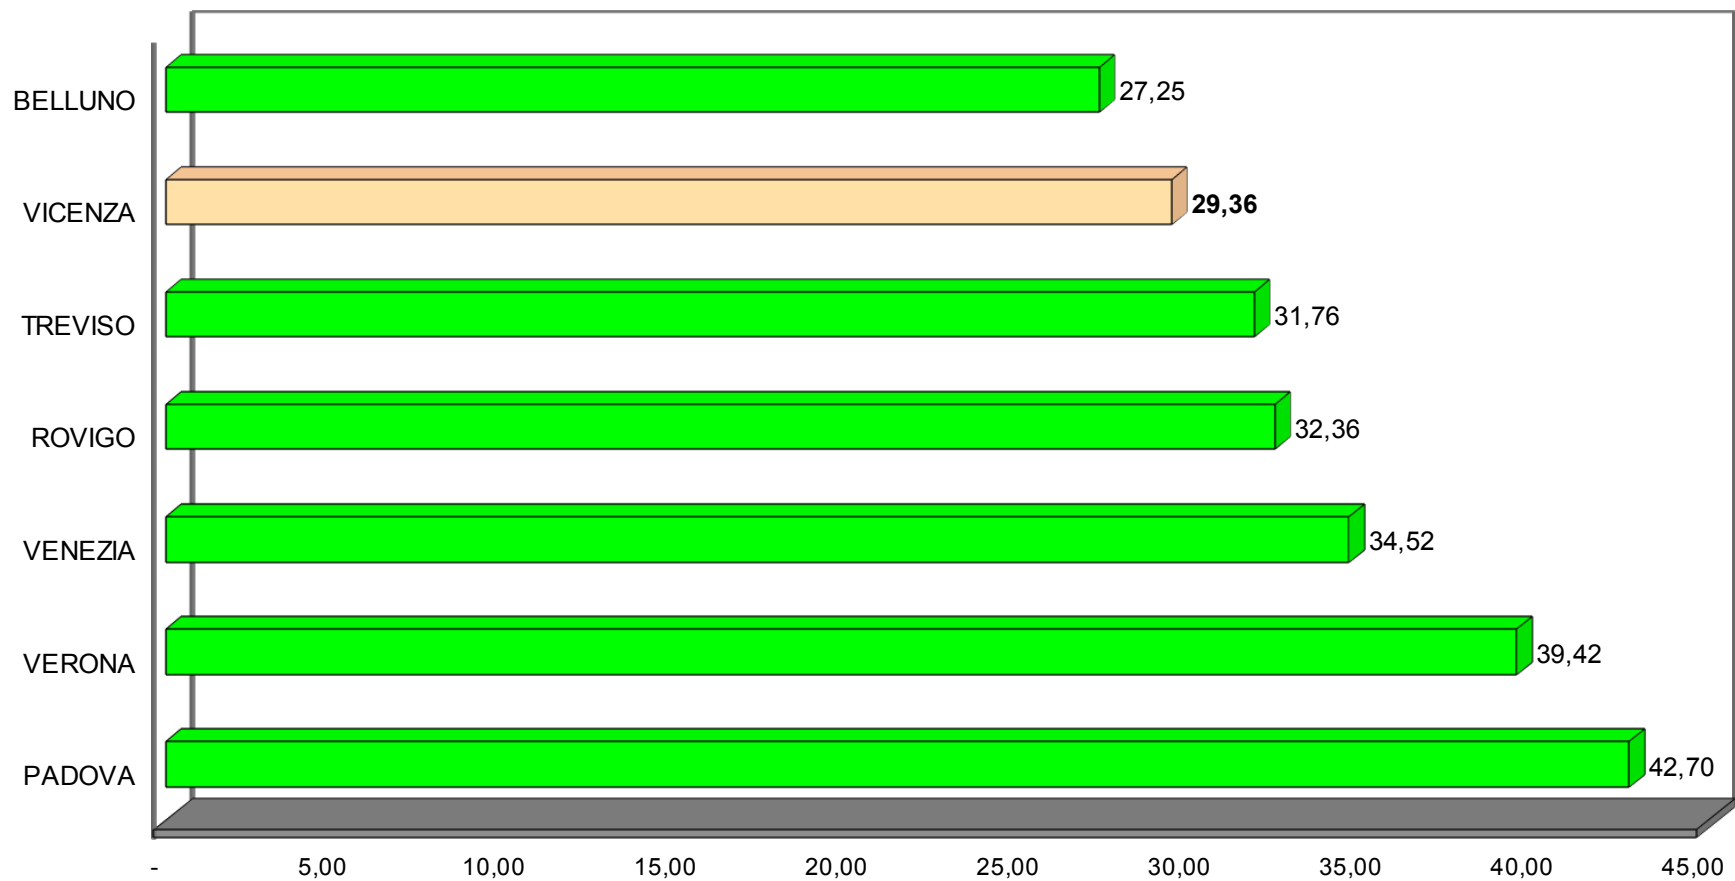

Incidenti per 10.000 abitanti - Anno 2008
Confronto fra le province della regione Veneto

Fonte: Istat - Statistica degli incidenti stradali