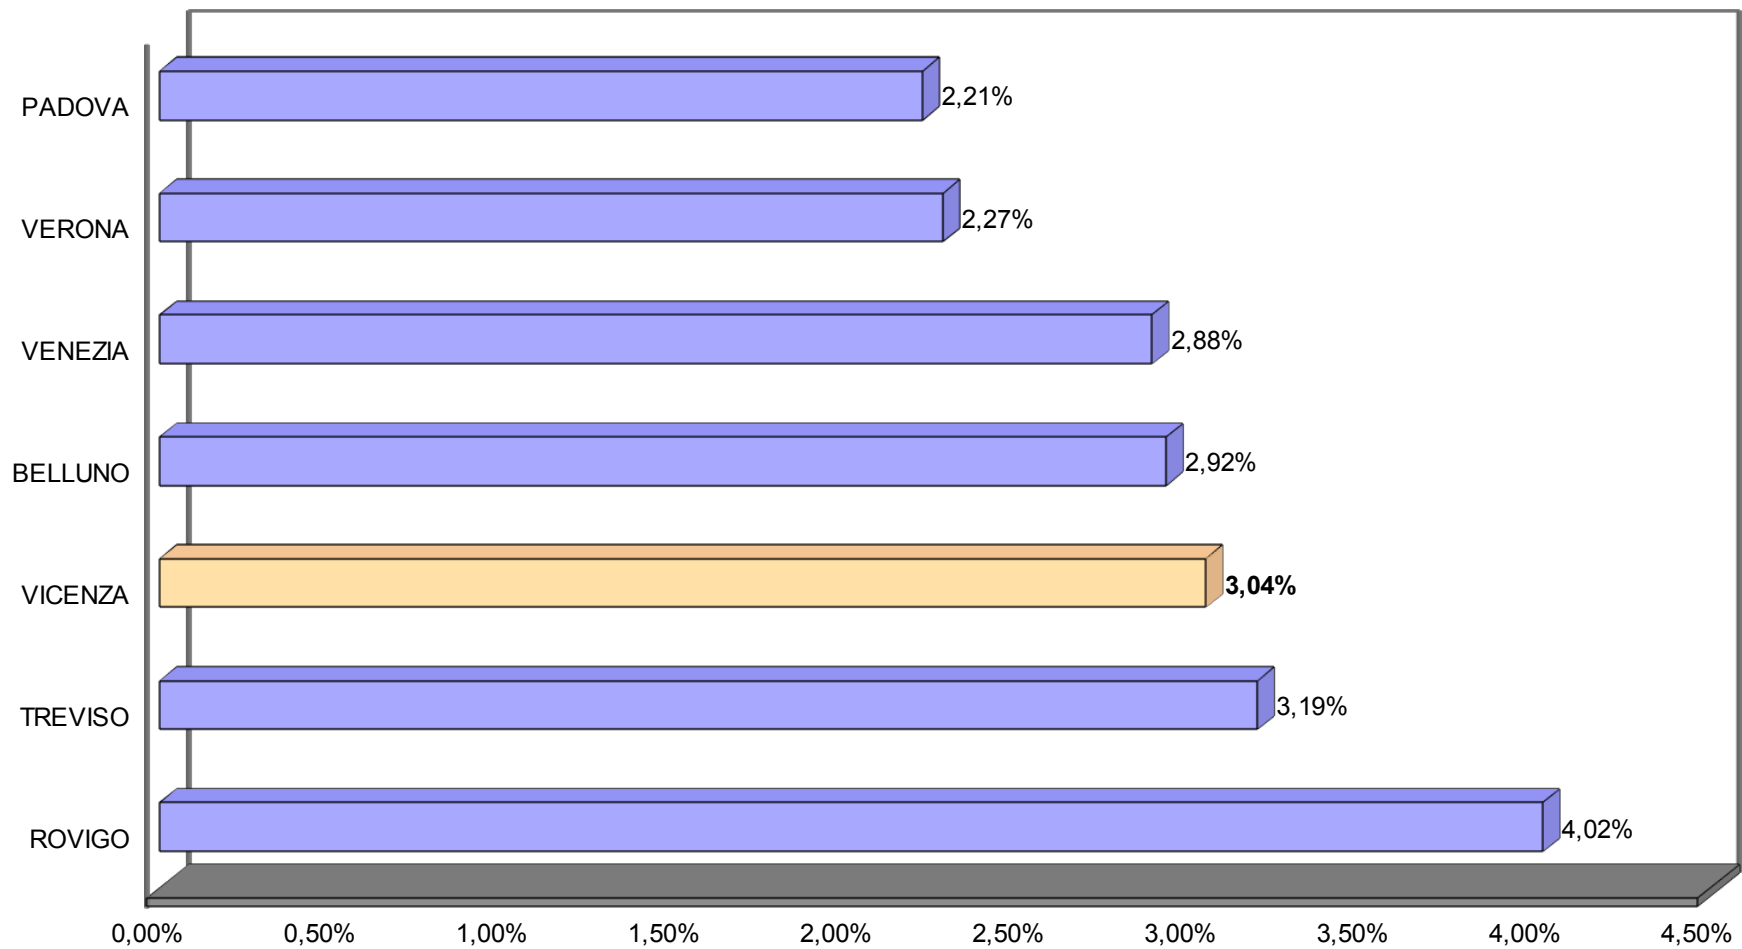

Indice di mortalità* - Anno 2008
Confronto fra le province della regione Veneto

* vedi tavola 1

Fonte: Istat - Statistica degli incidenti stradali