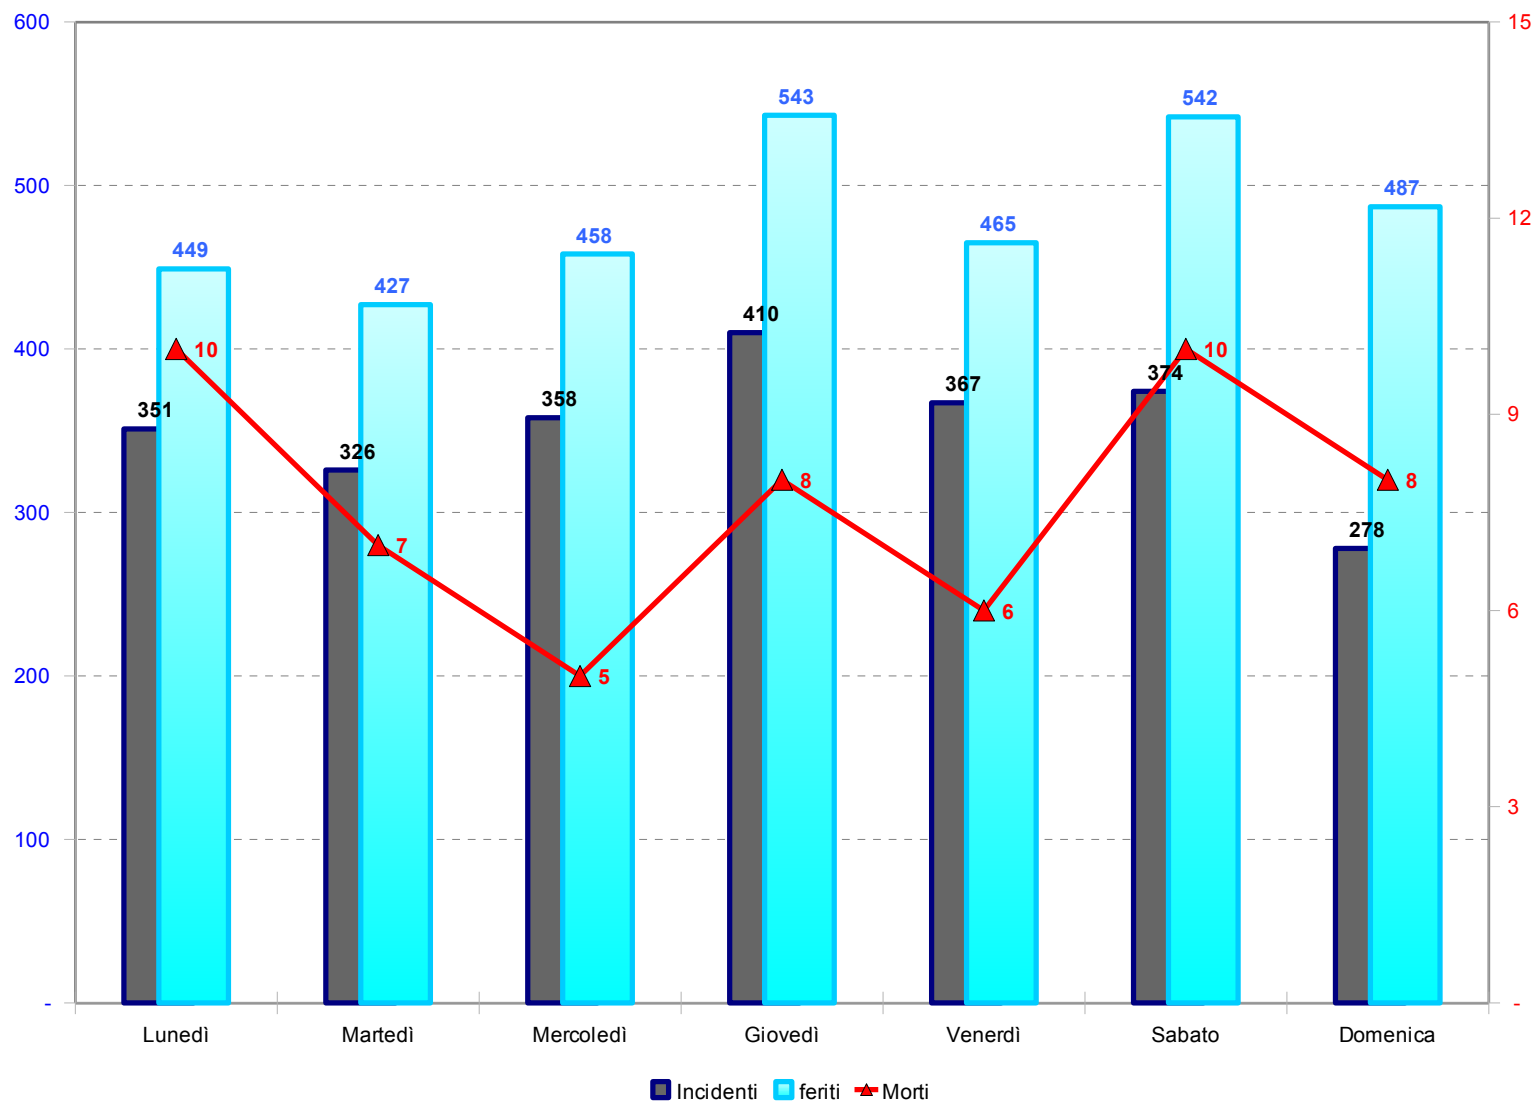

Incidenti, morti, feriti nella provincia di Vicenza per giorno della settimana. Anno 2009

Fonte: Dati provvisori Centro di Monitoraggio Incidenti Stradali Provincia di Vicenza

Incidenti, morti, feriti nella provincia di Vicenza per ora del giorno. Anni 2007-2008-2009*.

Ora	Incidenti			Morti			Feriti		
	2007	2008	2009*	2007	2008	2009*	2007	2008	2009*
24.00 - 01.29	54	54	39	3	2	1	91	77	61
01.30 - 02.29	48	28	29	2	1	3	82	50	47
02.30 - 03.29	29	38	20	1	10	-	49	62	28
03.30 - 04.29	28	17	14	1	2	1	41	25	17
04.30 - 05.29	36	21	15	3	2	-	50	28	20
05.30 - 06.29	36	25	26	1	1	-	47	33	30
06.30 - 07.29	85	57	35	-	2	-	108	77	53
07.30 - 08.29	157	155	116	5	6	3	199	189	135
08.30 - 09.29	129	119	119	3	3	-	166	154	161
09.30 - 10.29	115	120	132	2	4	6	141	158	188
10.30 - 11.29	172	128	163	2	3	-	229	170	223
11.30 - 12.29	210	157	187	3	2	2	283	191	240
12.30 - 13.29	163	160	173	6	2	3	198	207	229
13.30 - 14.29	157	157	141	4	3	-	195	203	174
14.30 - 15.29	162	134	137	11	2	4	224	190	183
15.30 - 16.29	174	139	134	5	3	6	223	191	188
16.30 - 17.29	190	173	176	7	4	7	257	217	237
17.30 - 18.29	235	224	263	6	7	6	308	313	361
18.30 - 19.29	180	181	149	5	5	1	245	231	209
19.30 - 20.29	142	128	118	3	3	4	212	183	181
20.30 - 21.29	87	76	81	3	1	2	126	127	108
21.30 - 22.29	69	66	61	2	2	1	102	89	101
22.30 - 23.29	67	60	69	4	5	-	107	99	111
23.30 - 23.59	44	33	37	2	-	2	84	45	50
non precisata	39	52	30	2	1	2	51	63	36
Totale	2.808	2.502	2.464	86	76	54	3.818	3.372	3.371
Var. % 07-09			-12,25%			-37,21%			-11,71%

Fonte: Istat - Statistica degli incidenti stradali

* Dati provvisori Centro di Monitoraggio Incidenti Stradali Provincia di Vicenza