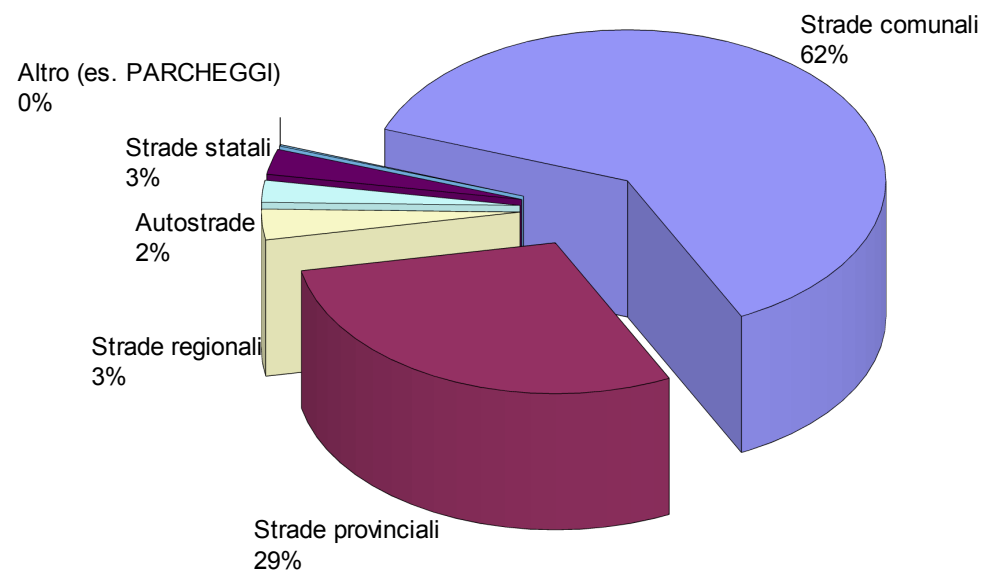

Indicatori per tipologia di strada. Anno 2009*.

	Incidenti	Morti	Feriti	Indice di mortalità (a)	Indice di gravità (b)	Indice di lesività (c)	Costo sociale (d)	Costo sociale per incidente
Strade comunali	1.532	33	2.008	2,2%	1,6%	131,1%	99.061.293	64.661
Strade provinciali	722	16	1.023	2,2%	1,5%	141,7%	49.348.752	68.350
Strade regionali	81	1	127	1,2%	0,8%	156,8%	4.767.309	58.856
Autostrade	58	1	105	1,7%	0,9%	181,0%	4.180.173	72.072
Strade statali	67	3	104	4,5%	2,8%	155,2%	6.909.351	103.125
Altro (es. PARCHEGGI)	4	-	4	0,0%	0,0%	100,0%	106.752	26.688
Totale complessivo	2.464	54	3.371	2,2%	1,6%	136,8%	164.373.630	66.710

**NUMERO INCIDENTI PER TIPOLOGIA DI STRADA
PROVINCIA DI VICENZA - ANNO 2009***

Fonte: Dati provvisori raccolti ed elaborati da Centro di Monitoraggio Incidenti Stradali su modello Istat CTT/INC.