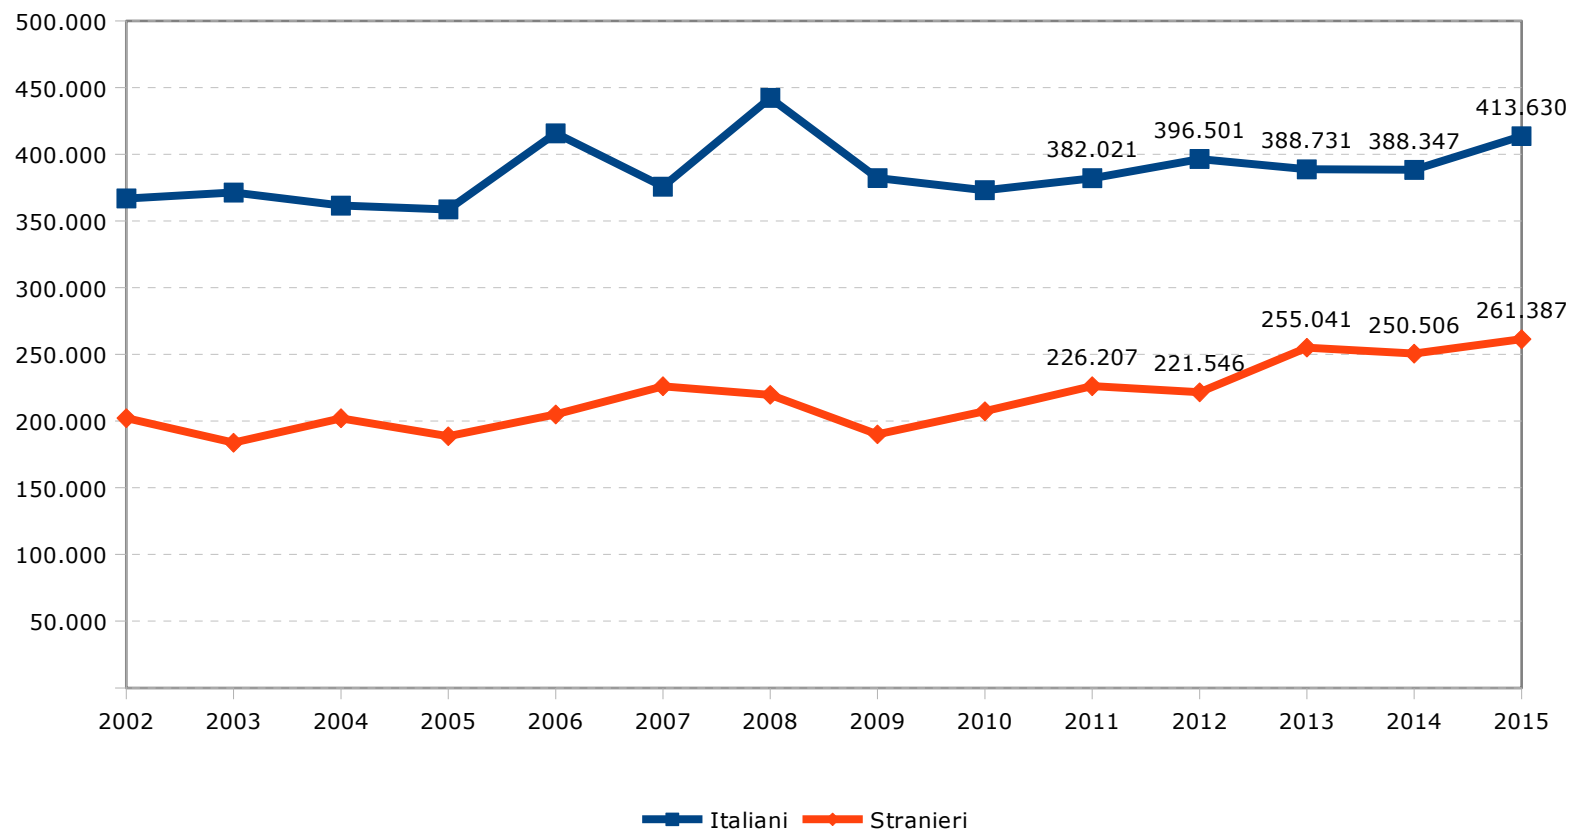

Arrivi in provincia di Vicenza Anni 2002 - 2015

Fonte: Regione Veneto.