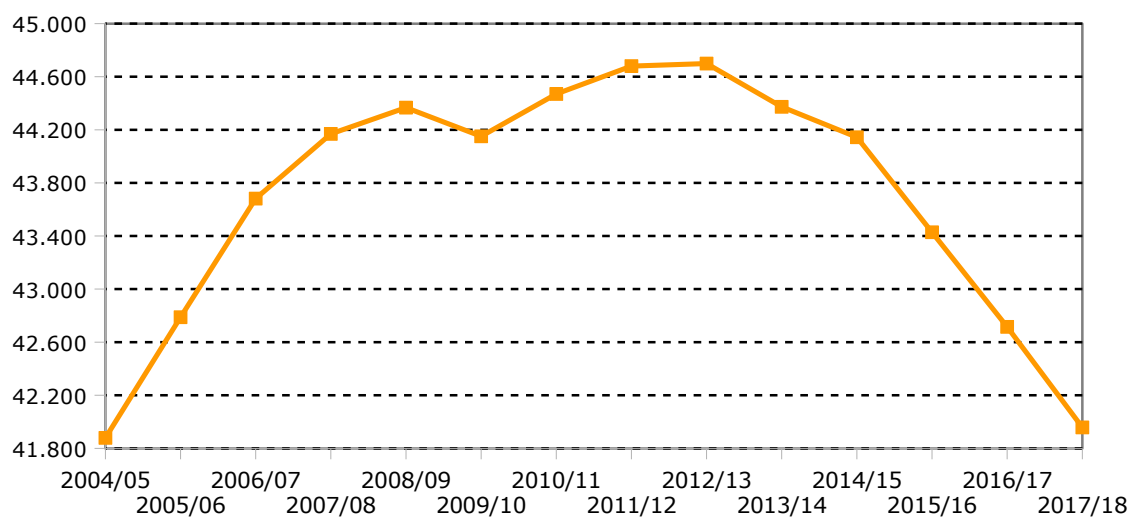

Numero di alunni della Scuola Primaria in provincia di Vicenza. Anni 2004/05 - 2017/18.

Fonte : ISTAT su dati Ministero dell'Istruzione, dell'Università e della Ricerca - Elaborazioni Ufficio Statistica Provincia di Vicenza