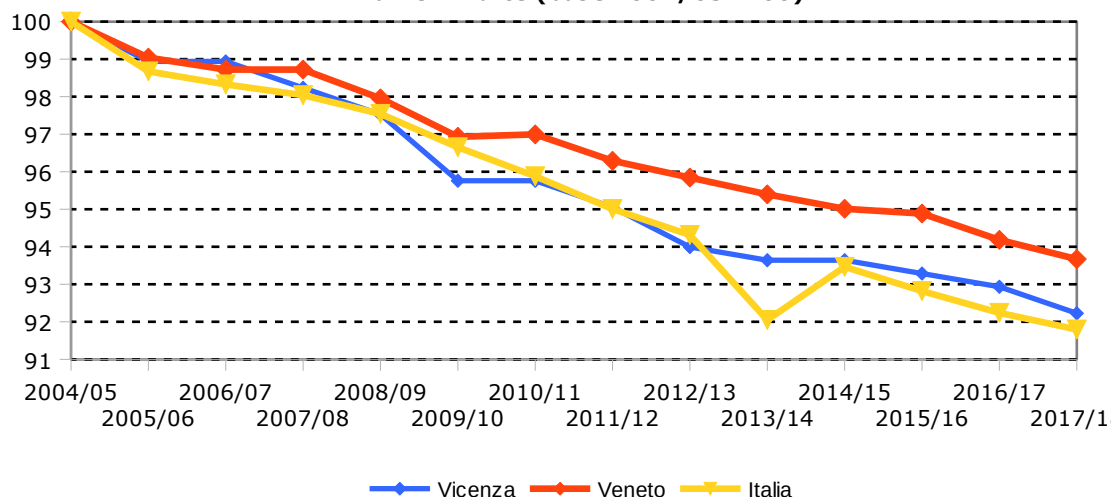

Numero di classi della Scuola Primaria in provincia di Vicenza. Anni 2004/05 - 2017/18.

Numero di alunni della Scuola Primaria in provincia di Vicenza. Anni 2004/05 - 2017/18.

Fonte : ISTAT su dati Ministero dell'Istruzione, dell'Università e della Ricerca - Elaborazioni Ufficio Statistica Provincia di Vicenza

Unità scolastiche nella Scuola Primaria, Vicenza, Veneto e Italia.
Numeri indice (base 2004/05=100)

Classi nella Scuola Primaria, Vicenza, Veneto e Italia.
Numeri indice (base 2004/05=100)

Alunni nella Scuola Primaria, Vicenza, Veneto e Italia.
Numeri indice (base 2004/05=100)