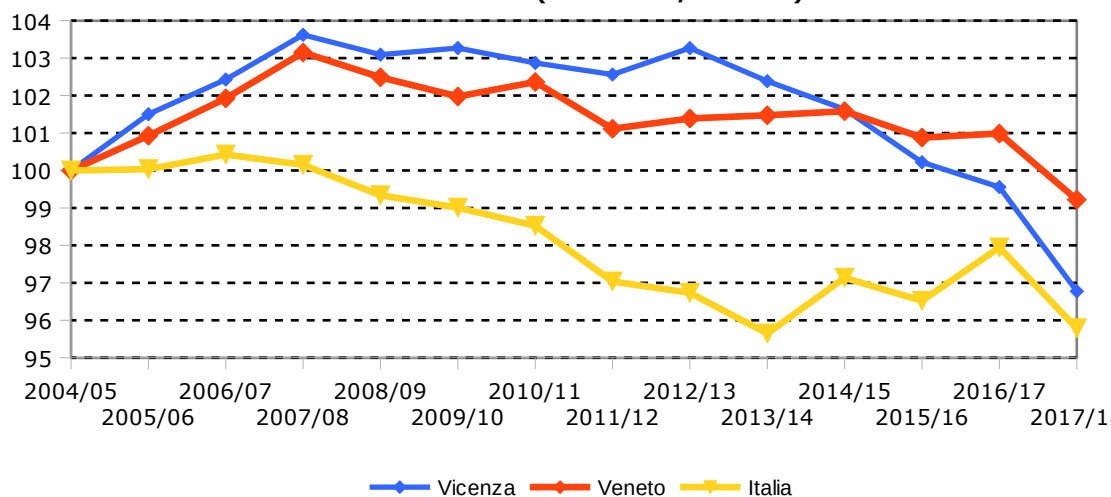

Numero di classi della Scuola Primaria in provincia di Vicenza. Anni 2004/05 - 2017/18.

Numero di alunni della Scuola Primaria in provincia di Vicenza. Anni 2004/05 - 2017/18.

Fonte : ISTAT su dati Ministero dell'Istruzione, dell'Università e della Ricerca - Elaborazioni Ufficio Statistica Provincia di Vicenza

Unità scolastiche nella Scuola Primaria, Vicenza, Veneto e Italia.
Numeri indice (base 2004/05=100)

Classi nella Scuola Primaria, Vicenza, Veneto e Italia.
Numeri indice (base 2004/05=100)

Alunni nella Scuola Primaria, Vicenza, Veneto e Italia.
Numeri indice (base 2004/05=100)