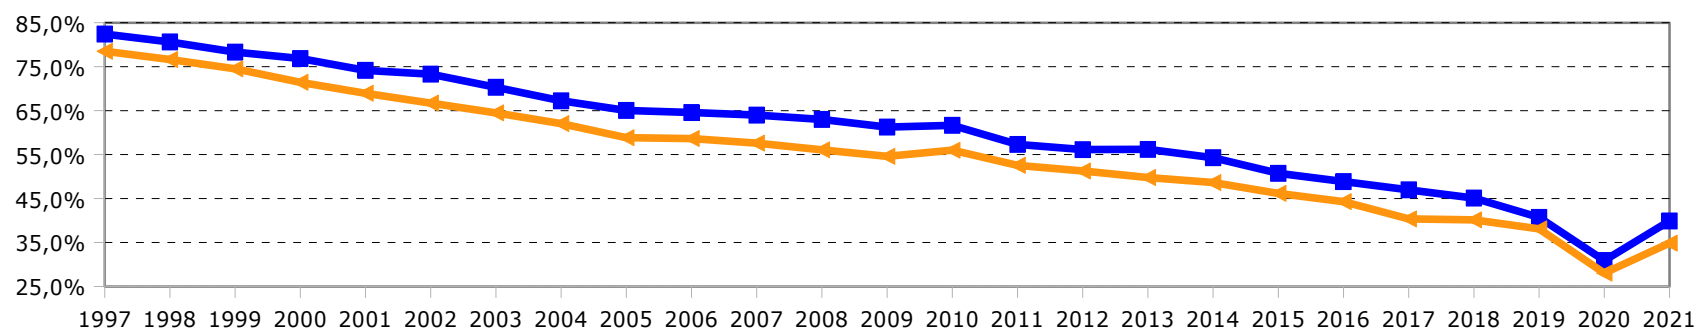

Matrimoni per rito in provincia di Vicenza e nel Veneto. Anni 2011-2021.

	2011	2012	2013	2014	2015	2016	2017	2018	2019	2020	2021
<i>Vicenza</i>											
Rito religioso	1.416	1.350	1.308	1.254	1.185	1.197	1.086	1.068	871	414	857
Rito civile	1.055	1.055	1.020	1.056	1.151	1.253	1.226	1.300	1.269	926	1.291
Totale	2.471	2.405	2.328	2.310	2.336	2.450	2.312	2.368	2.140	1.340	2.148
<i>Veneto</i>											
Rito religioso	8.142	8.054	7.253	7.009	6.892	6.732	5.759	5.929	5.206	2.325	4.544
Rito civile	7.354	7.658	7.317	7.402	8.036	8.468	8.511	8.840	8.458	5.969	8.493
Totale	15.496	15.712	14.570	14.411	14.928	15.200	14.270	14.769	13.664	8.294	13.037

Rito religioso composizione percentuale. Serie storica 1997-2021