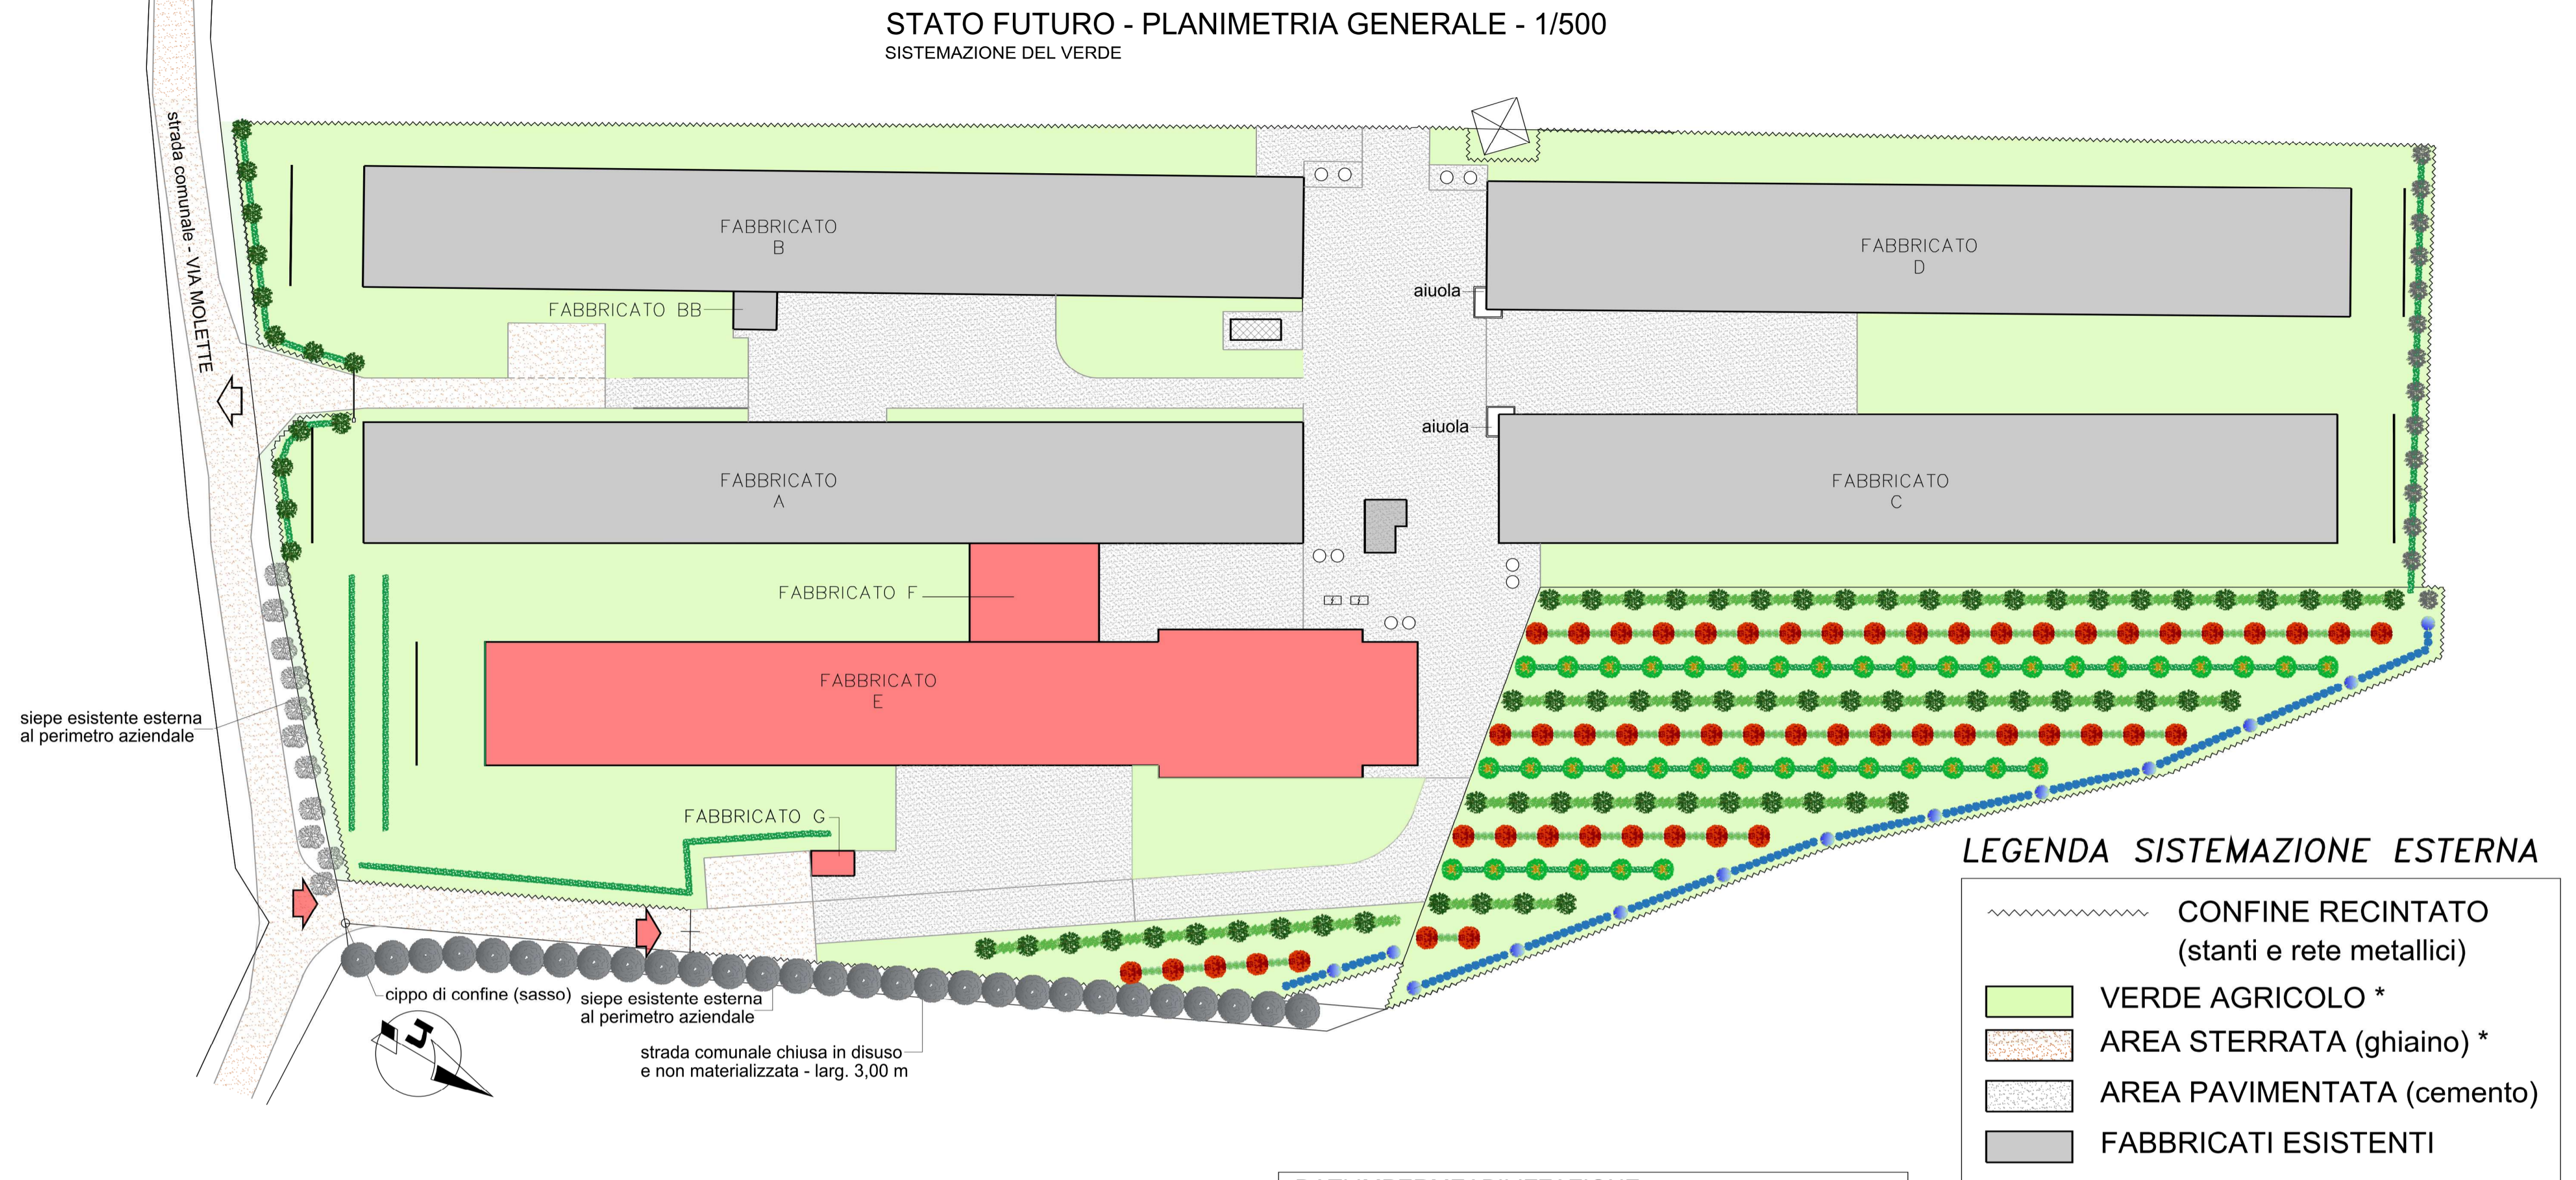

Provincia di
Vicenza

Comuni di
Marano Vicentino e Zanè

PROGETTO DI AMPLIAMENTO DI UN INSEDIAMENTO ZOOTECNICO AD INDIRIZZO AVICOLO

PROVVEDIMENTO AUTORIZZATORIO UNICO

ELABORATO H5.2
TAVOLA STATO DI PROGETTO

Progetto del verde di mitigazione e compensazione

SOCIETÀ AGRICOLA AVICOLA SUMMANIA S.S.
Via Mollette, 68 - Marano Vicentino (VI)

I tecnici per la VIA

Il Progettista

Studio Beninca - Associazione tra Professionisti
Via Serena n° 11 - 37036 - San Martino B/A (VR)
Tel. 045/8790229 - Fax. 045/8790829
P.iva 02494960236
E-mail: info@studiobeninca.it

data: giugno 2022
versione: 1.00

Il presente elaborato grafico è di sola ed esclusiva proprietà dello Studio Beninca - Ass. tra prof. E' vietata la riproduzione anche parziale ai sensi della vigente normativa in materia.