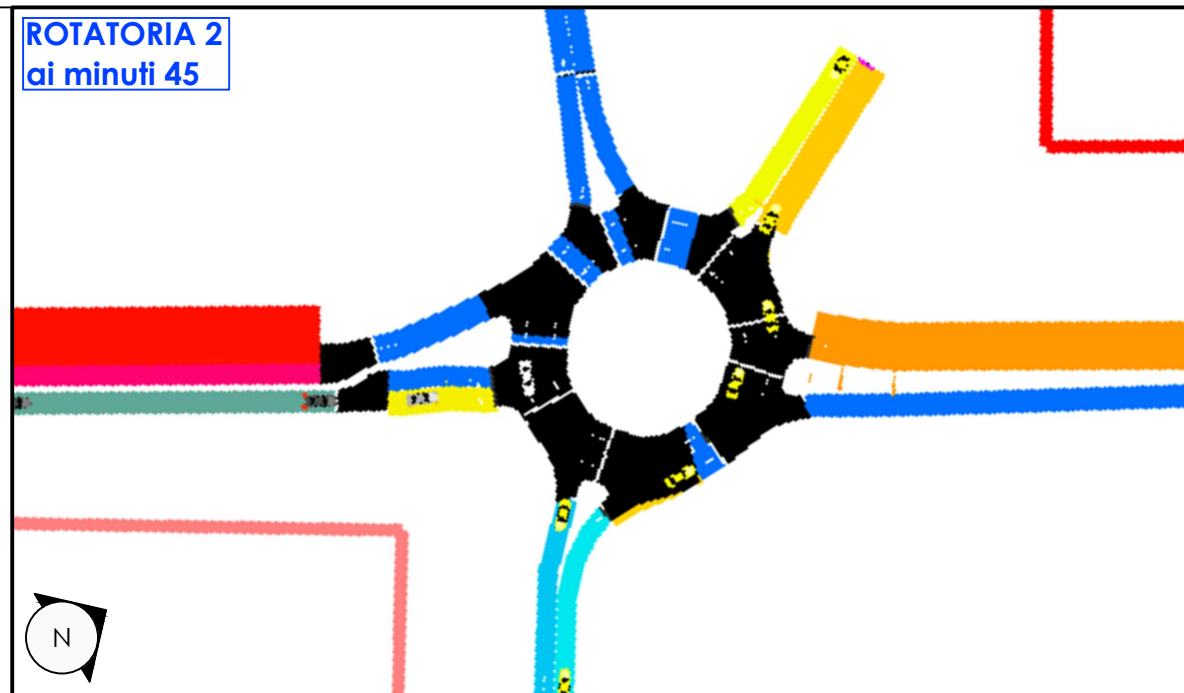

CONFIGURAZIONE STATO DI FATTO LUGLIO 2021 (CALIBRAZIONE)

ROTATORIA 2  
ai minuti 15

ROTATORIA 2  
ai minuti 45

ROTATORIA 2  
ai minuti 75

ROTATORIA 2  
ai minuti 105