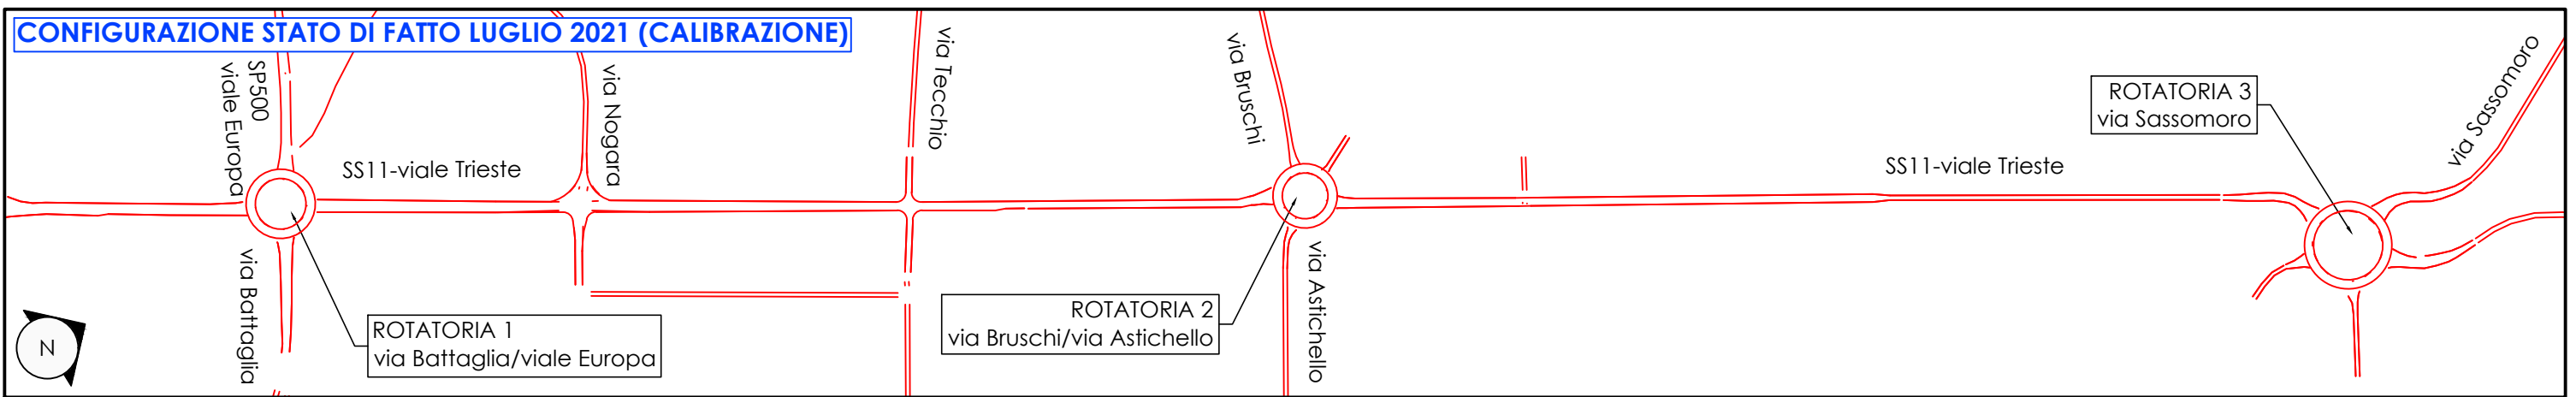

CONFIGURAZIONE STATO DI FATTO LUGLIO 2021 (CALIBRAZIONE)

ROTATORIA 2  
ai minuti 15

ROTATORIA 2  
ai minuti 45

ROTATORIA 2  
ai minuti 75

ROTATORIA 2  
ai minuti 105