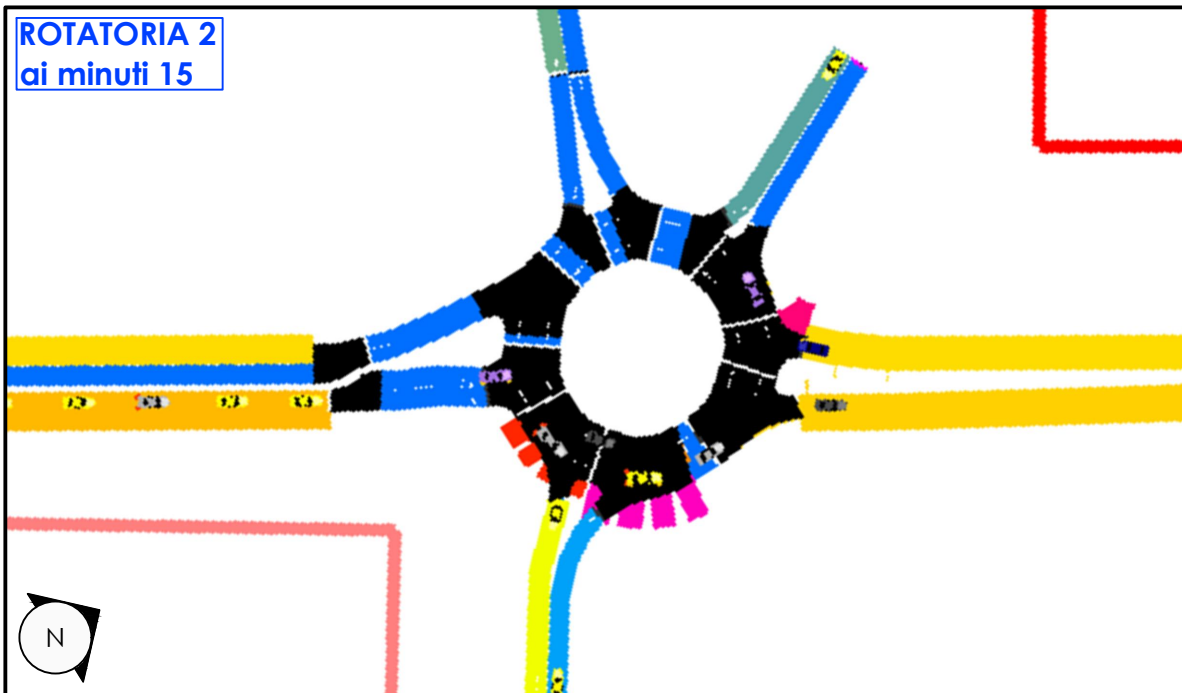

CONFIGURAZIONE STATO DI FATTO LUGLIO 2021 (CALIBRAZIONE)

ROTATORIA 2  
ai minuti 15

ROTATORIA 2  
ai minuti 45

ROTATORIA 2  
ai minuti 75

ROTATORIA 2  
ai minuti 105