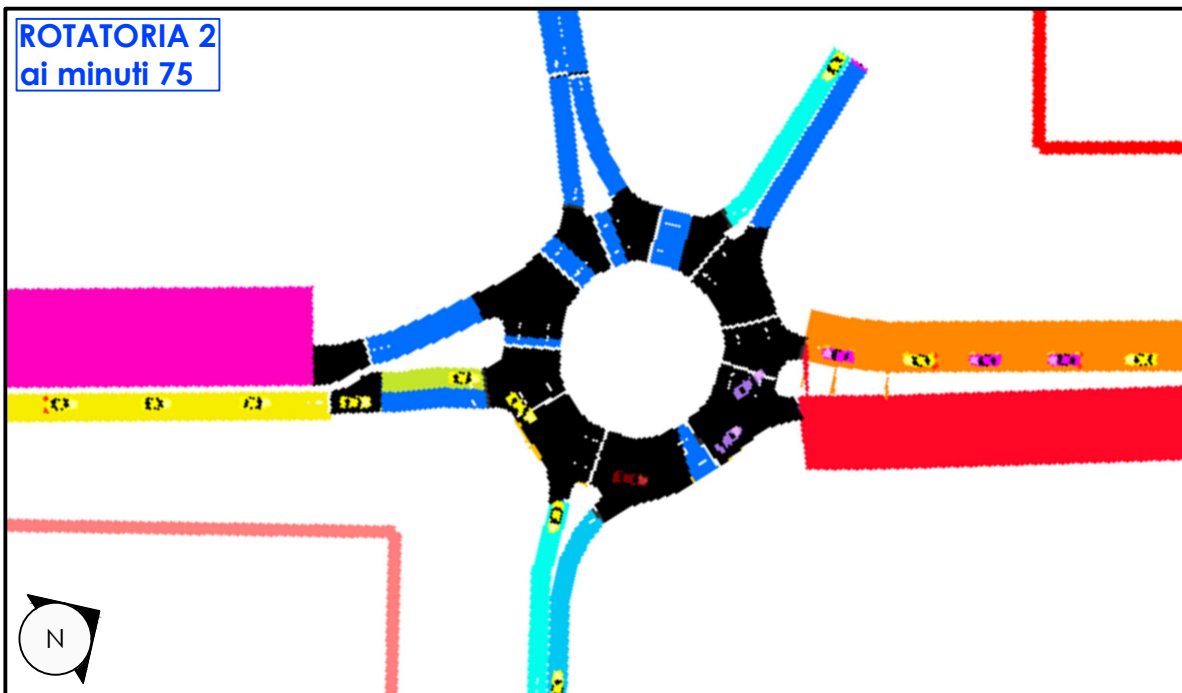

CONFIGURAZIONE STATO DI FATTO LUGLIO 2021 (CALIBRAZIONE)

ROTATORIA 2  
ai minuti 15

ROTATORIA 2  
ai minuti 45

ROTATORIA 2  
ai minuti 75

ROTATORIA 2  
ai minuti 105