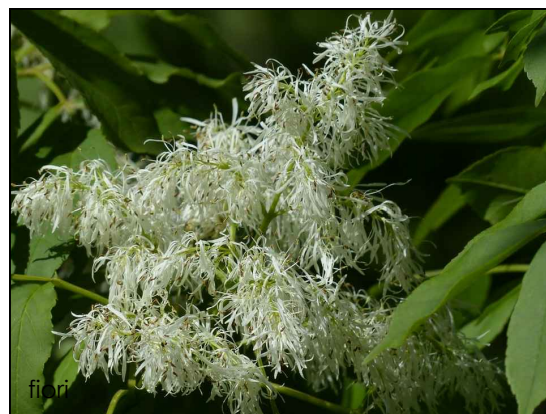

Fo Alberature:
Fraxinus ornus (Orniello);

Classe di grandezza:
III grandezza: alberi che a maturità di norma raggiungono un'altezza compresa fra 8 e 12 m

Caratteristiche morfometriche all'impianto:
circ. tronco cm 18; in zolla

Caratteristiche morfometriche medie a maturità:
Altezza m 15; diametro chioma m 6-8

IMMAGINI

Cb Alberature:
Carpinus betulus (Carpino bianco)

Classe di grandezza:
III grandezza: alberi che a maturità di norma raggiungono un'altezza compresa tra 12 e 20 m

Caratteristiche morfometriche all'impianto:
Altezza m 3,5-4; in zolla

Caratteristiche morfometriche medie a maturità:
Altezza m 20; diametro chioma m 8-12, rotonda e compatta

IMMAGINI

Ac Alberature:
Acer Campestre (Acero Campestre)