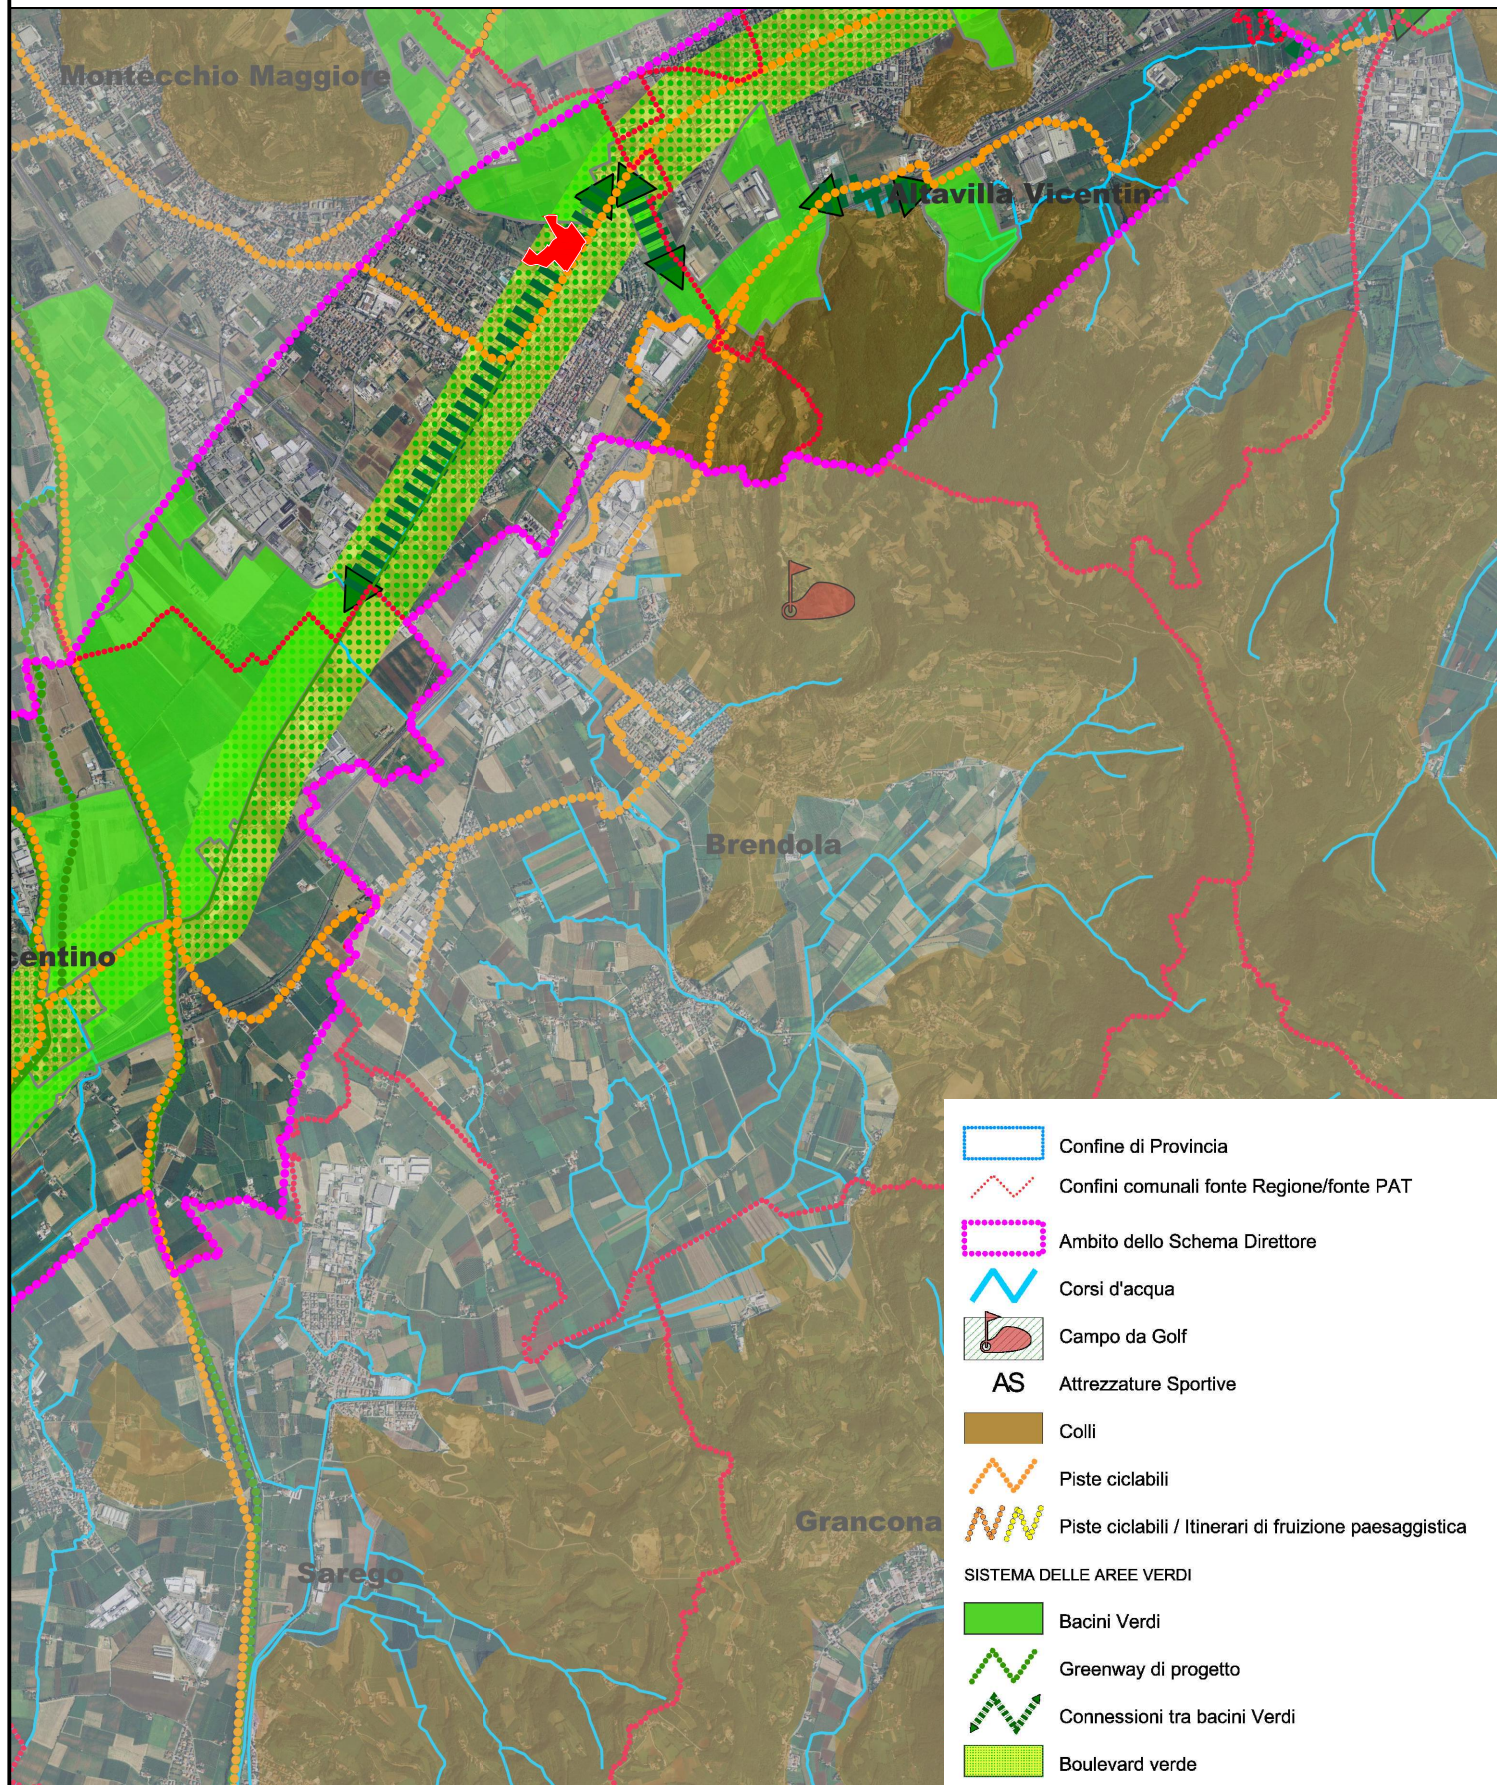

PIANO TERRITORIALE DI COORDINAMENTO PROVINCIALE ADOTTATO 2012

Tavola 1 - Sistema del verde (fonte: Provincia di Vicenza - Area Progetto VI.VER)

Tavola 6 - Carta della fragilità (fonte: Provincia di Vicenza - Area Progetto VI.VER)