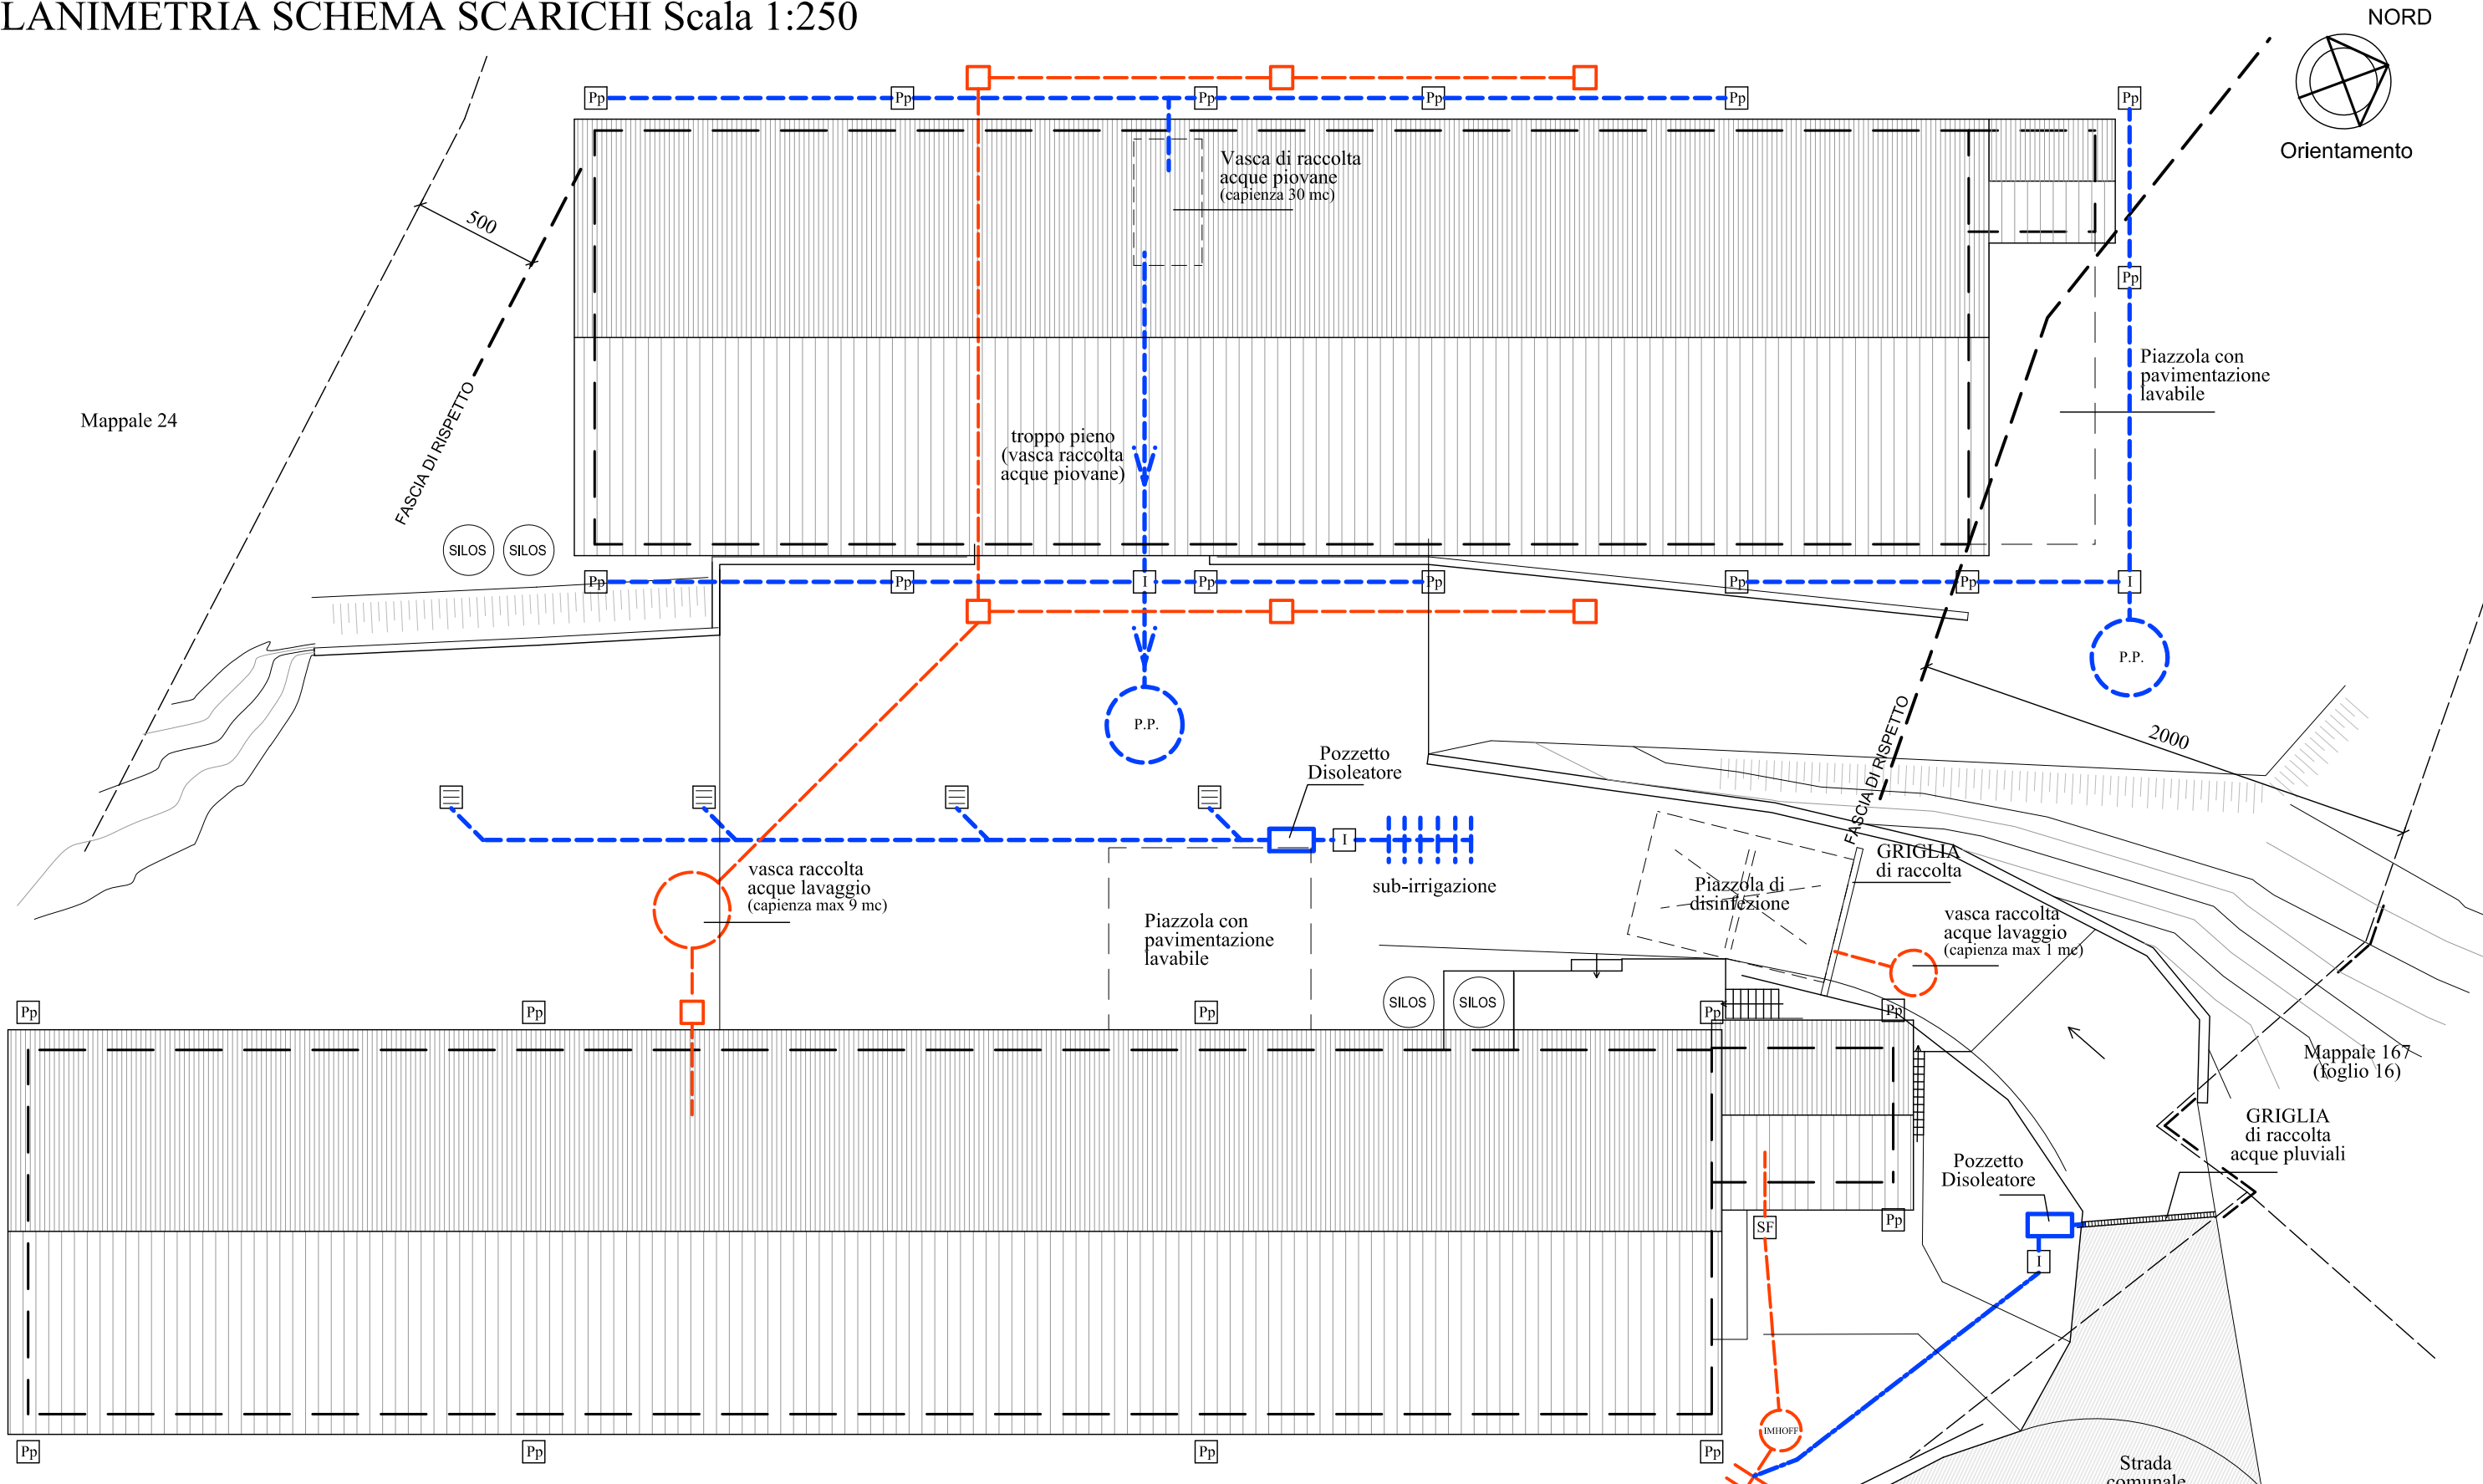

PLANIMETRIA SCHEMA SCARICHI Scala 1:250

LEGENDA :

- | | | | |
|---|---------------------------------------|---|--------------------------------|
|  | CONDOTTA FOGNATURA NERA |  | POZZETTO PLUVIALE |
|  | CONDOTTA SMALTIMENTO ACQUE METEORICHE |  | POZZETTO ISPEZIONE |
| | |  | POZZETTO SIFONATO TIPO FIRENZE |