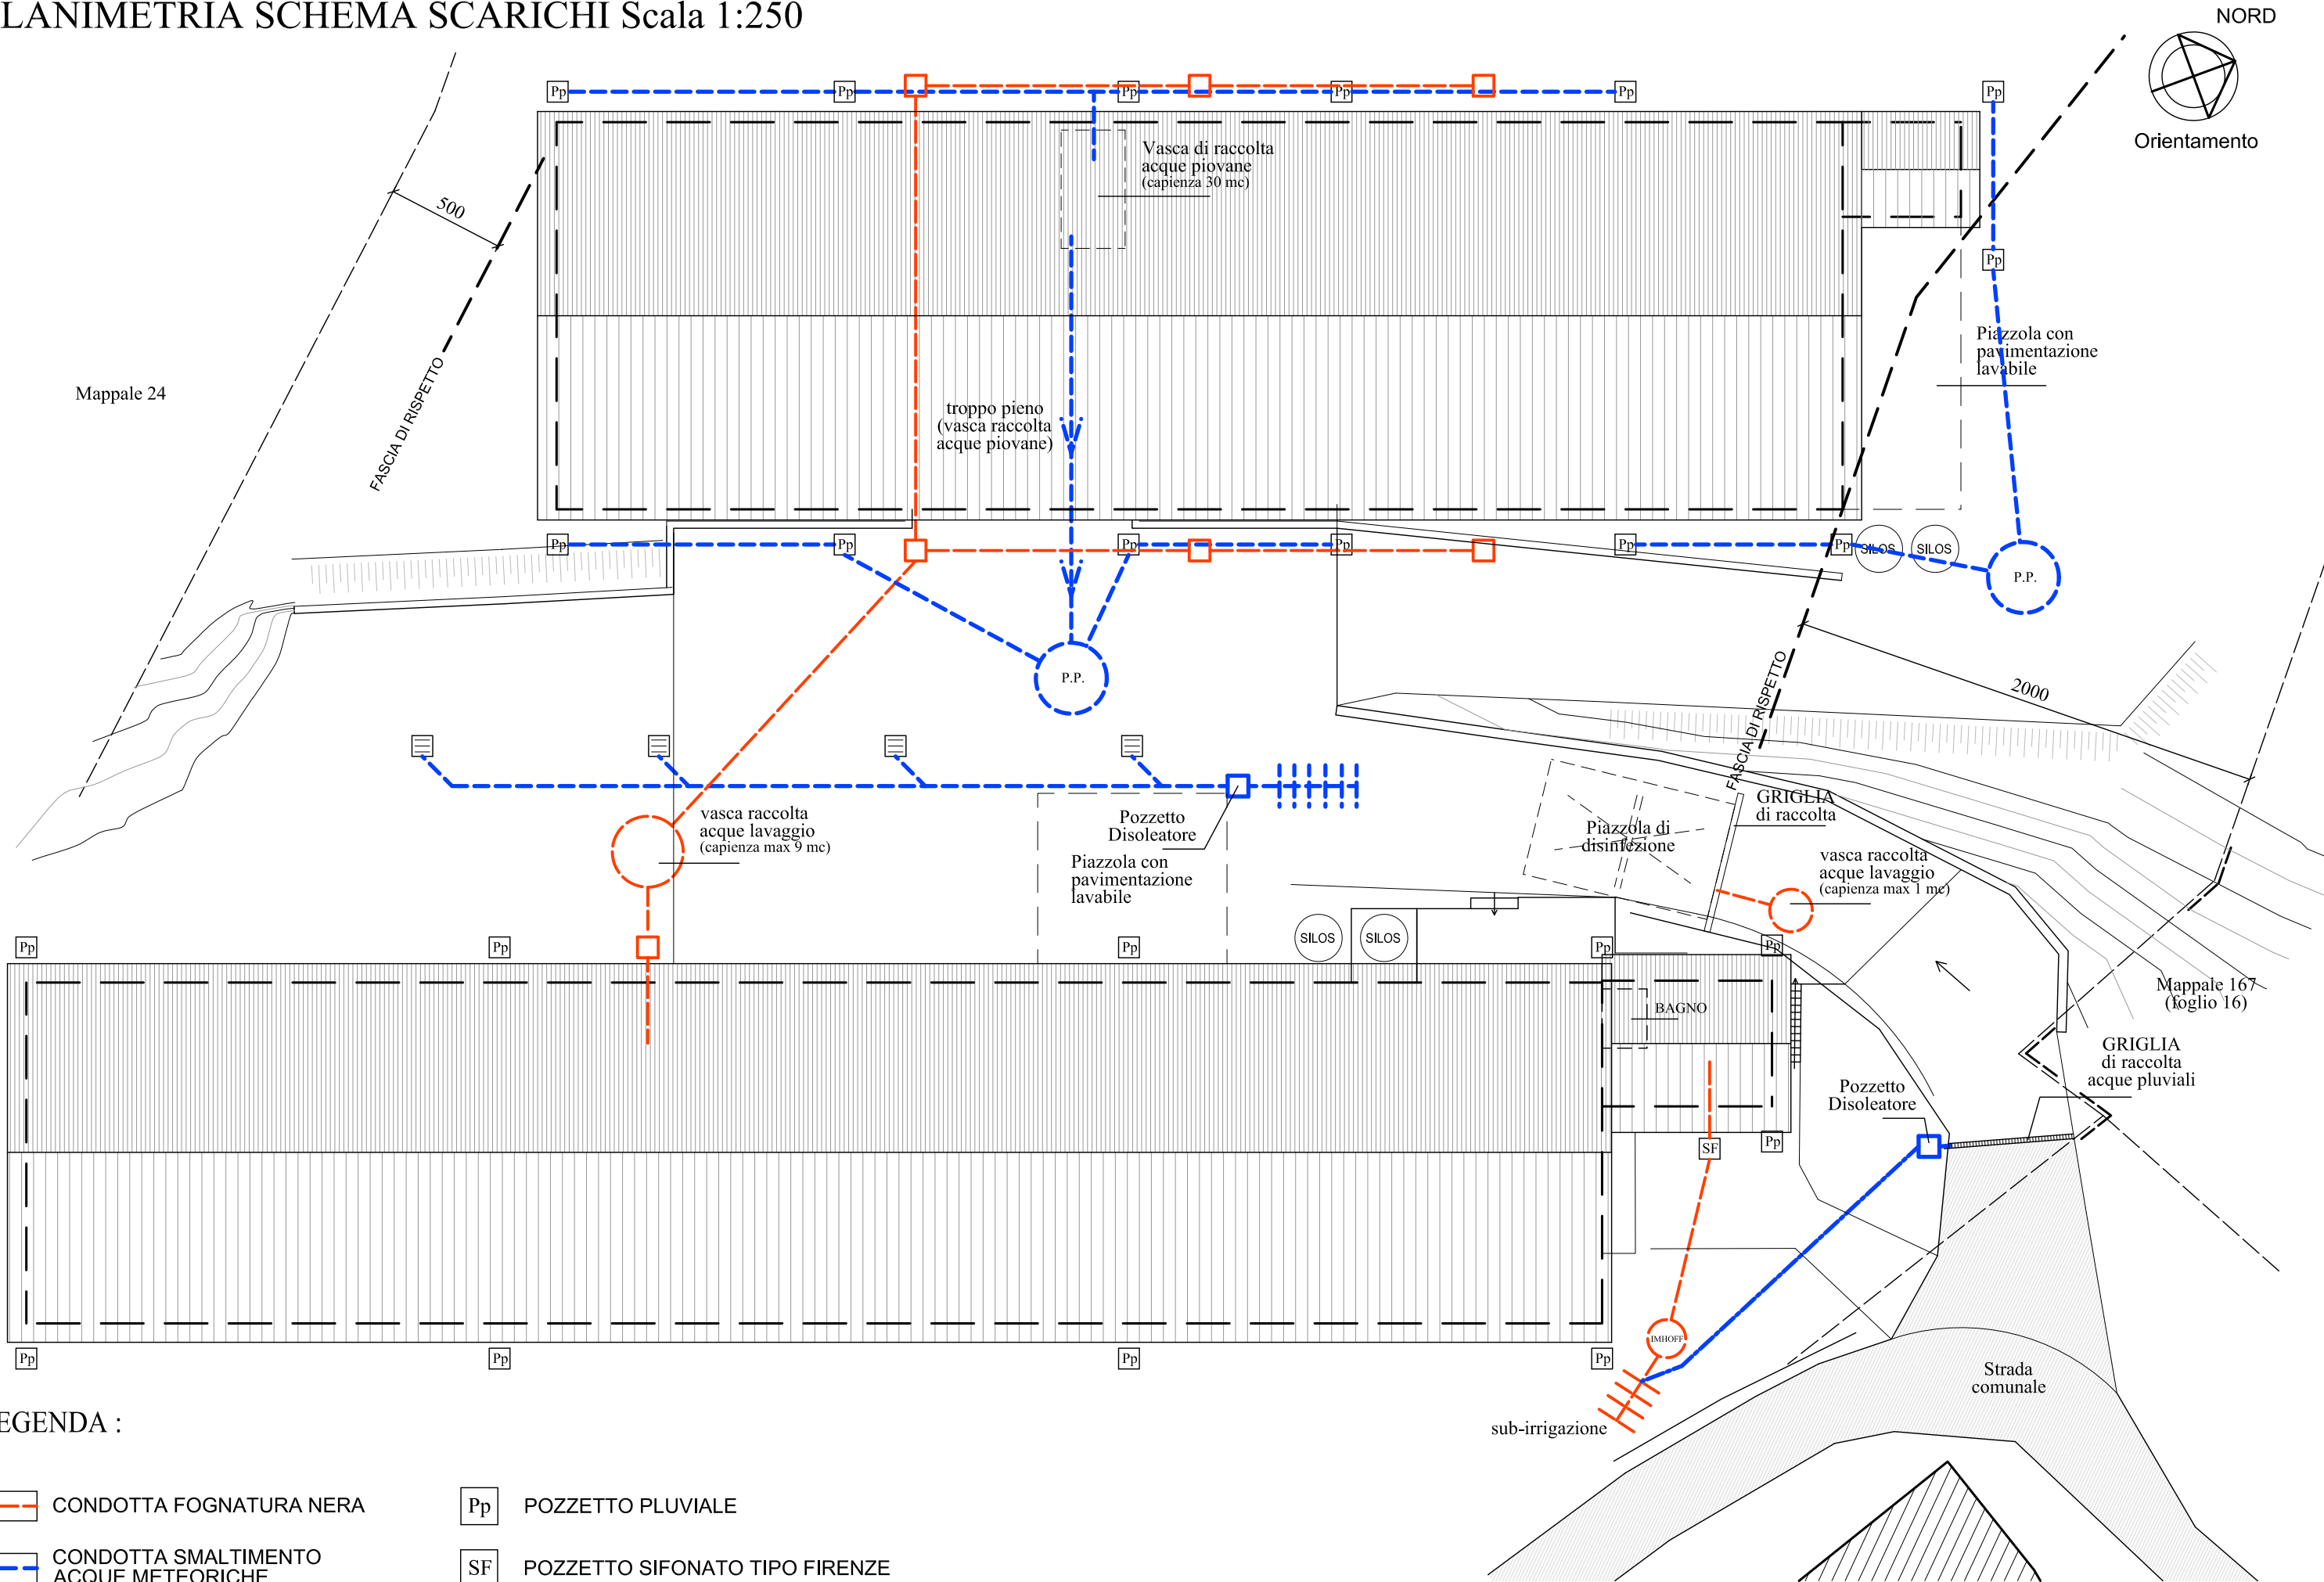

PLANIMETRIA SCHEMA SCARICHI Scala 1:250

LEGENDA :

- | | | | |
|---|---------------------------------------|---|--------------------------------|
|  | CONDOTTA FOGNATURA NERA |  | POZZETTO PLUVIALE |
|  | CONDOTTA SMALTIMENTO ACQUE METEORICHE |  | POZZETTO SIFONATO TIPO FIRENZE |