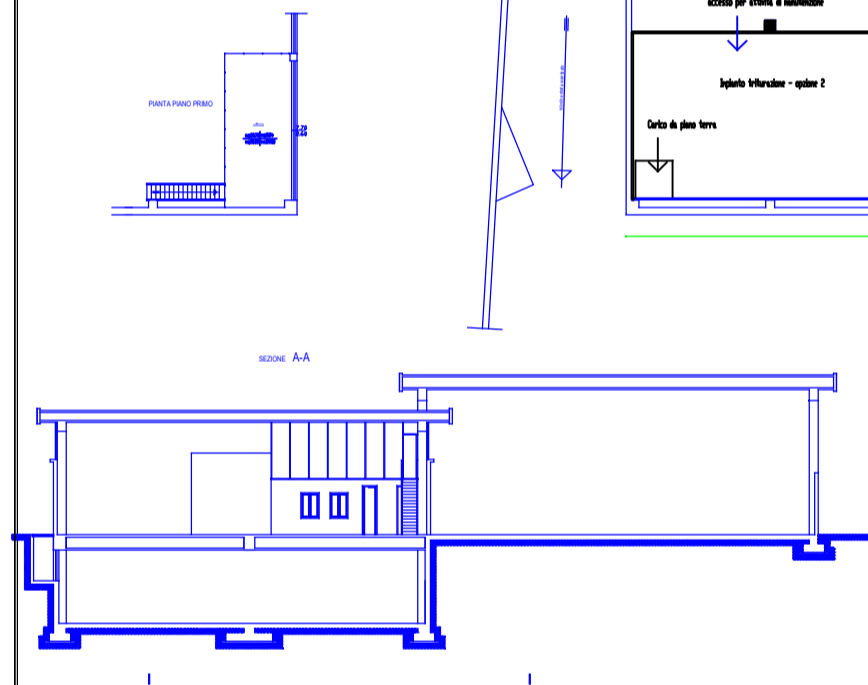

Scale:  
 1:500  
 1:1000  
 1:2000

SCUTARD VINCENZO & FIGLIO Srl		
Nuova Sede Operativa: Via Tezze di Cereda 22 Cornedo Vicentino (VI)		
Oggetto: LAY OUT		
Scala 1:200	Rev : giugno 19	Tavola 1

in nero la parte riguardante la gestione degli imballi  
 in blu la parte edile riportata nella tavola  
 del progetto di sanatoria