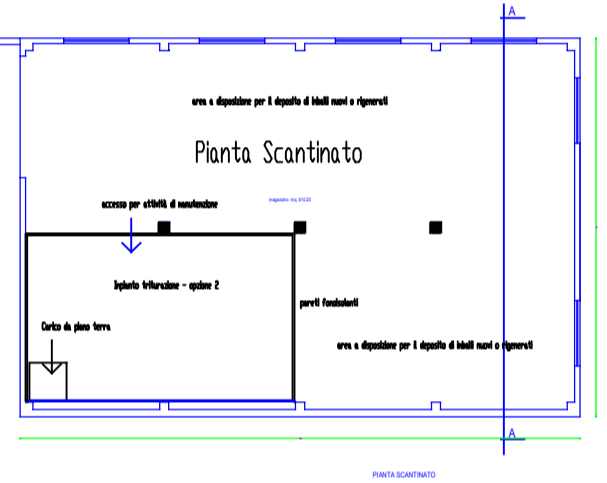

Scale:  
 1:500  
 1:1000  
 1:2000

SCUTARD VINCENZO & FIGLIO Srl		
Nuova Sede Operativa: Via Tezze di Cereda 22 Cornedo Vicentino (VI)		
Oggetto: LAY OUT		
Scala 1:200	Rev : giugno 19	Tavola 1

in nero la parte riguardante la gestione degli imballi  
 in blu la parte edile riportata nella tavola  
 del progetto di sanatoria