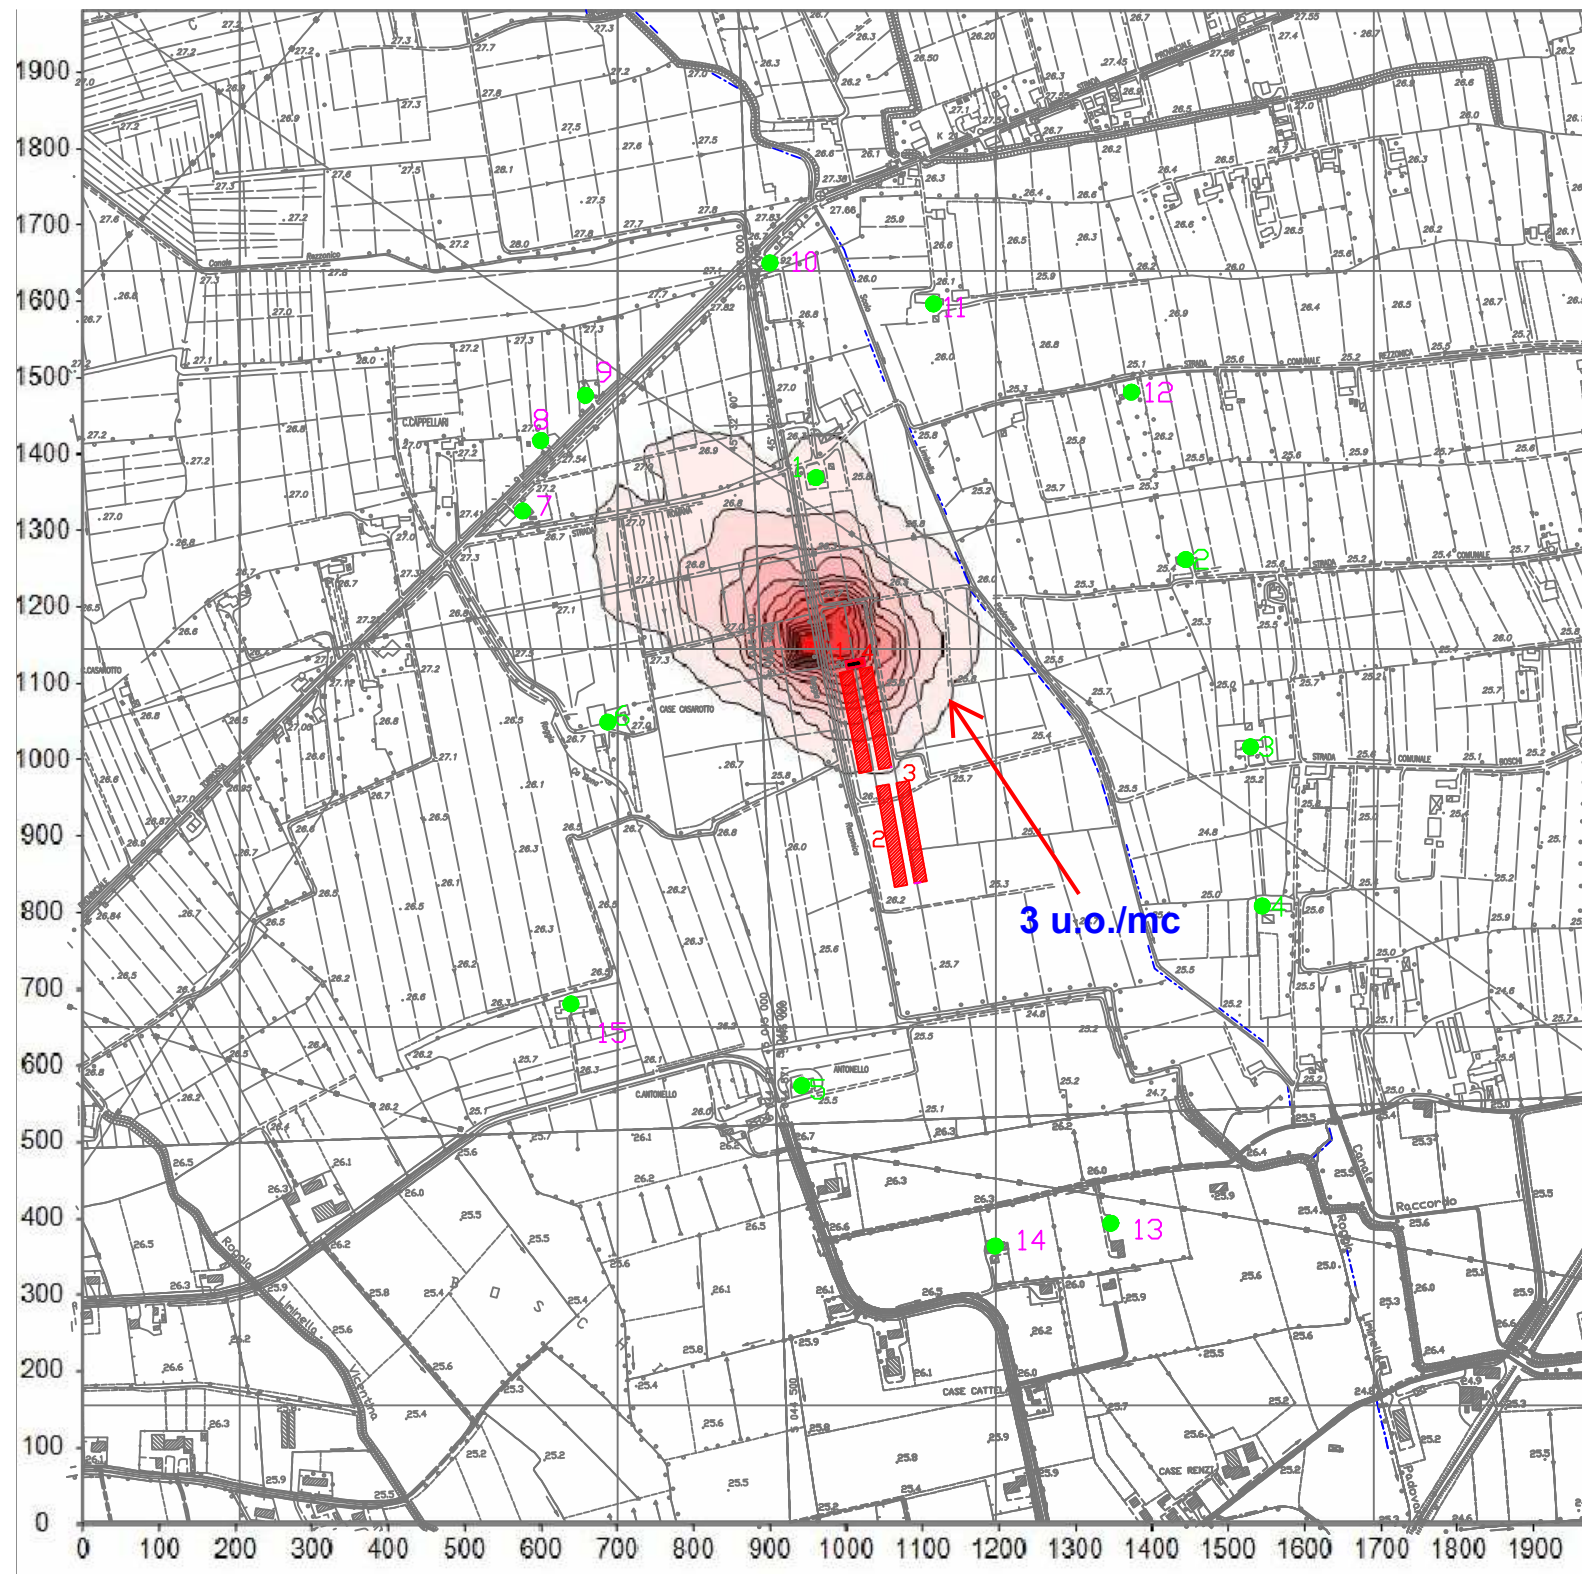

CORRADIN RAFFAELLA
SCALA 1:10.000

ANTE INTERVENTO
EMISSIONE ODORI
98° PERCENTILE
U.O./MC

39,9 - 43,0
36,9 - 39,9
33,8 - 36,9
30,7 - 33,8
27,7 - 30,7
24,6 - 27,7
21,5 - 24,6
18,4 - 21,5
15,4 - 18,4
12,3 - 15,4
9,2 - 12,3
6,2 - 9,2
3,1 - 6,2
0,0 - 3,1