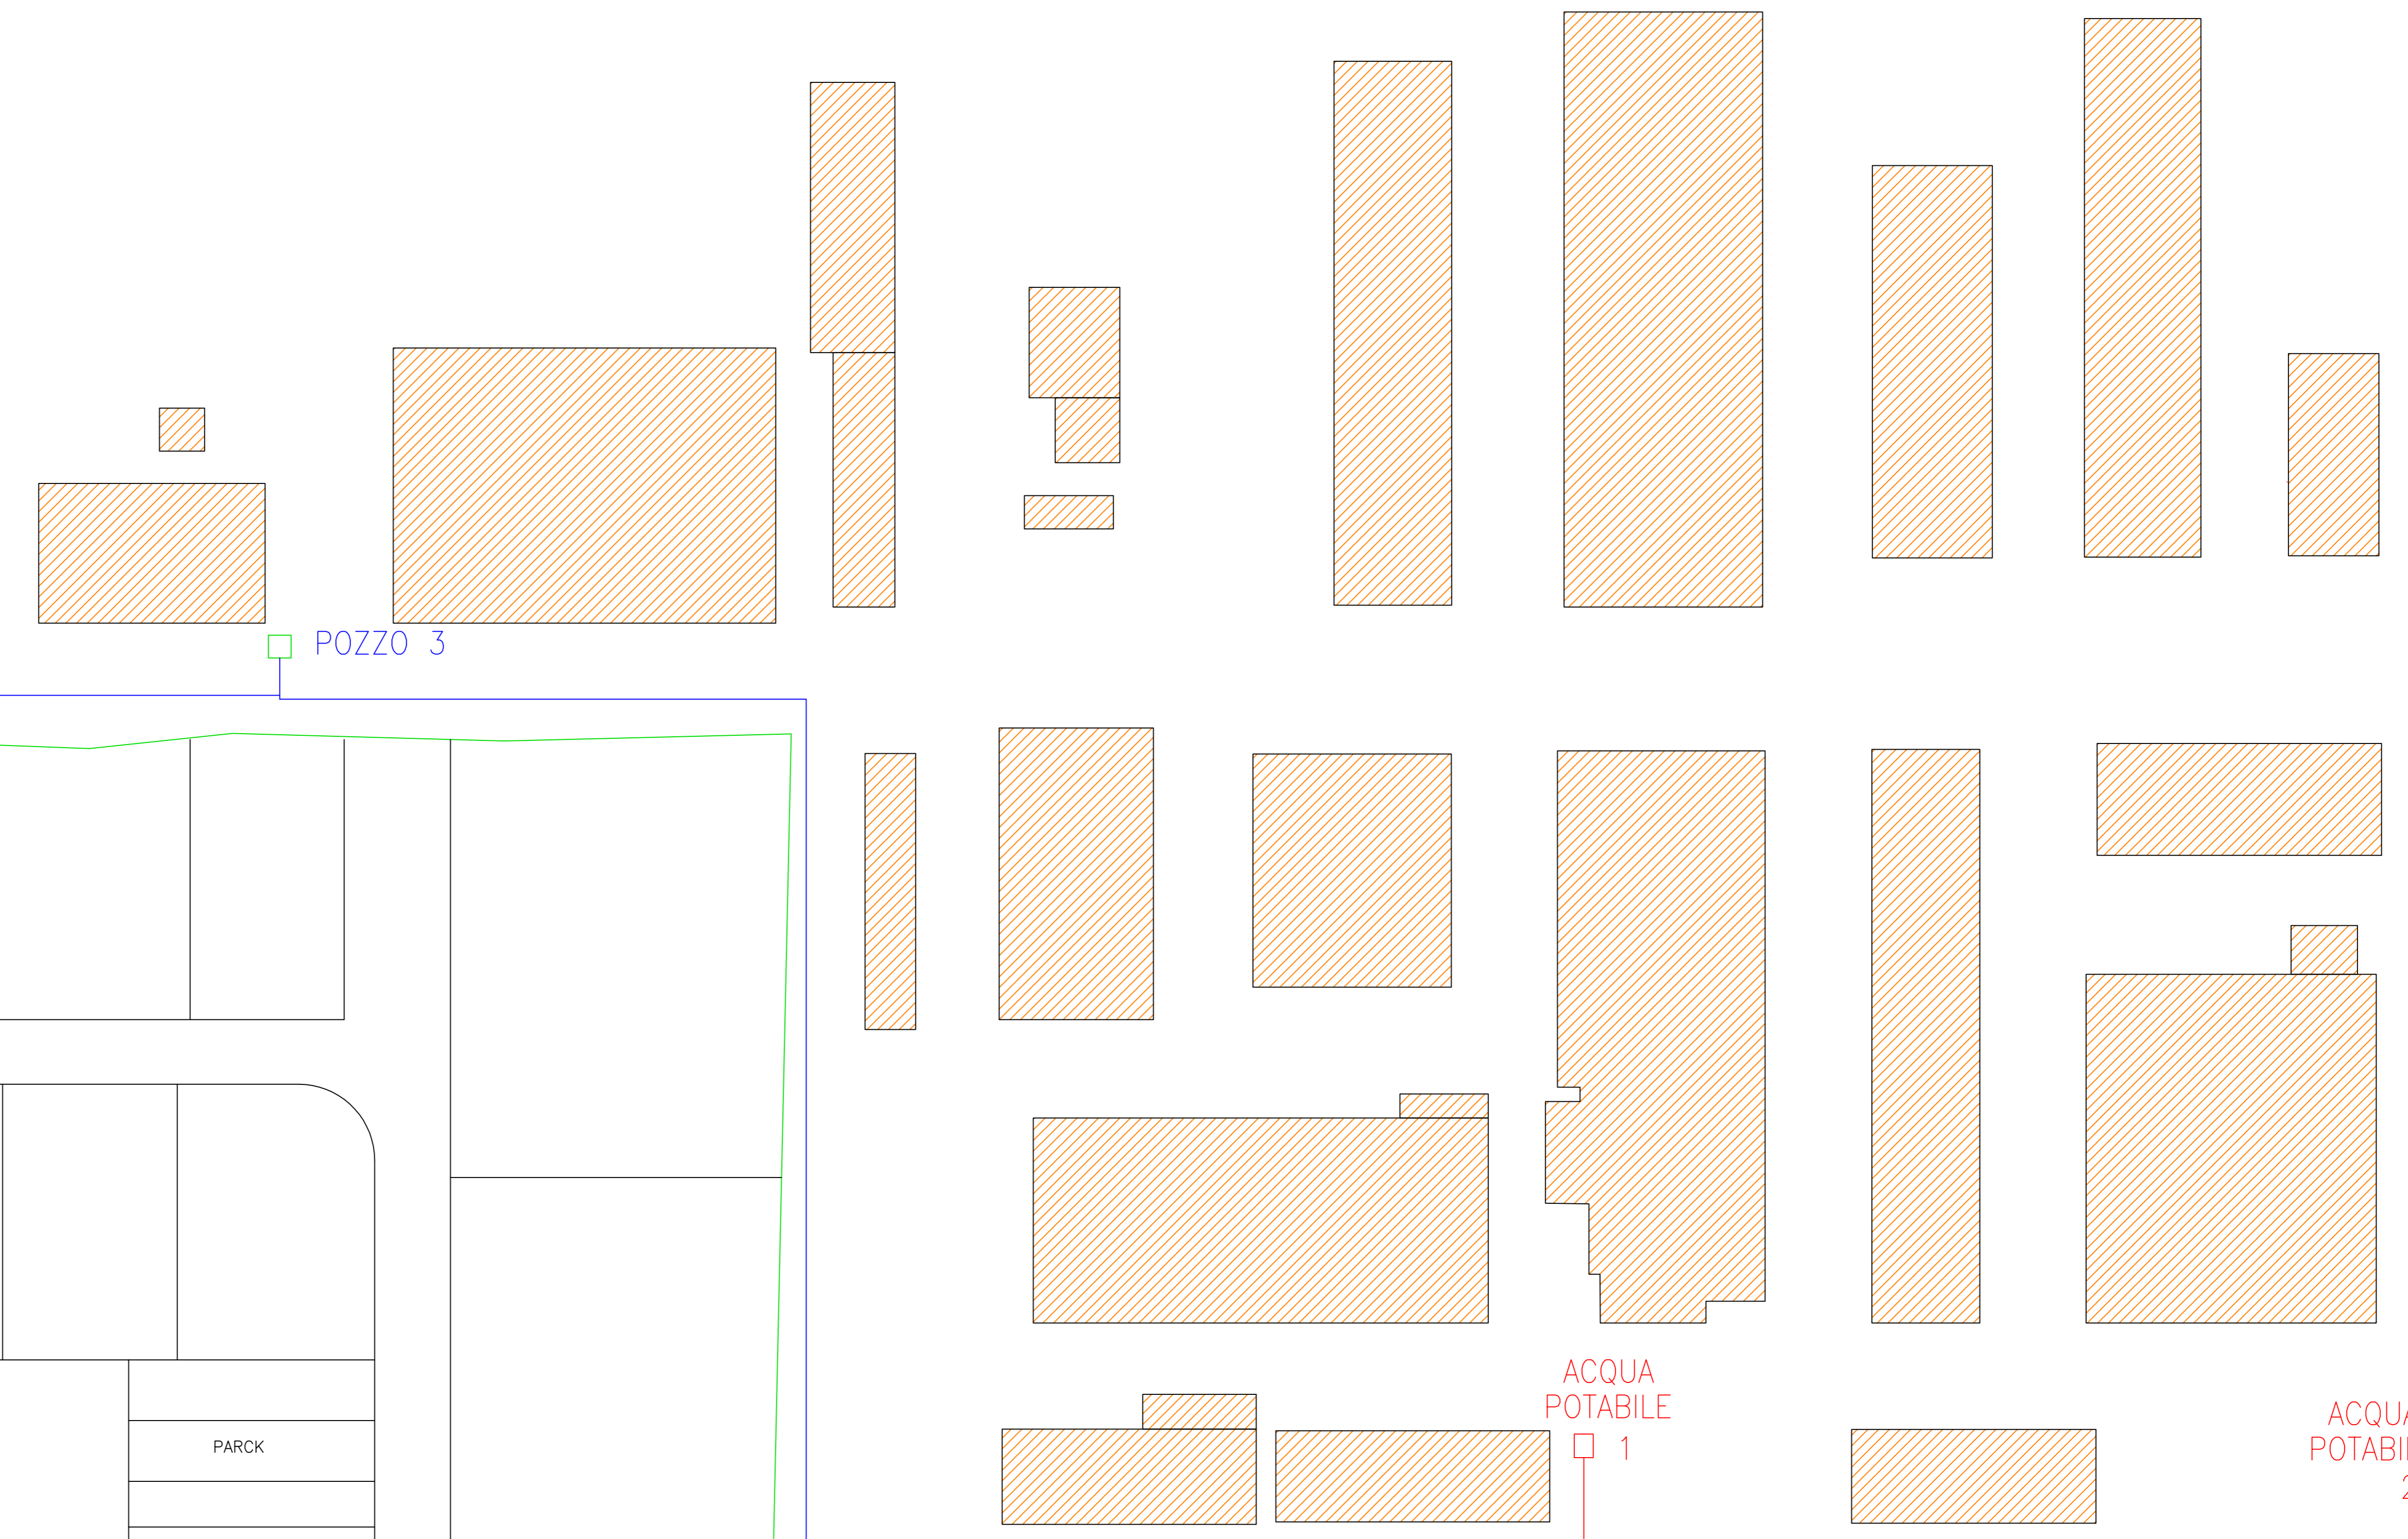

SUPERSTRADA
VIA MARTIRI DI BELFIORE
TRENTO
VENEZIA

VICINALE DI RIVOLTELLA

VIA MATTEO BIANCHIN

COMUNE DI ROMANO D'EZZELINO
SEZIONE U
FOGLIO 9

REV.	DESCRIZIONE /Description	DATA / Date	DIS. /Drawn	CONTR. /Check
	allnex Italy s.r.l. Via Matteo Bianchin 62 36060 Romano D' Ezzelino (VI)			
PRGETTAZIONE				
PLANIMETRIA GENERALE POZZI E PERCORSI				
DIS. N. /Reg. no. 1091				
REV. /0				
FOGLIO /Sheet				CONT.
SCALE /Scale 1 : 500	DATA / Date 21/03/2006	DIS. /	CONTR. /Check	APPR. /Appr