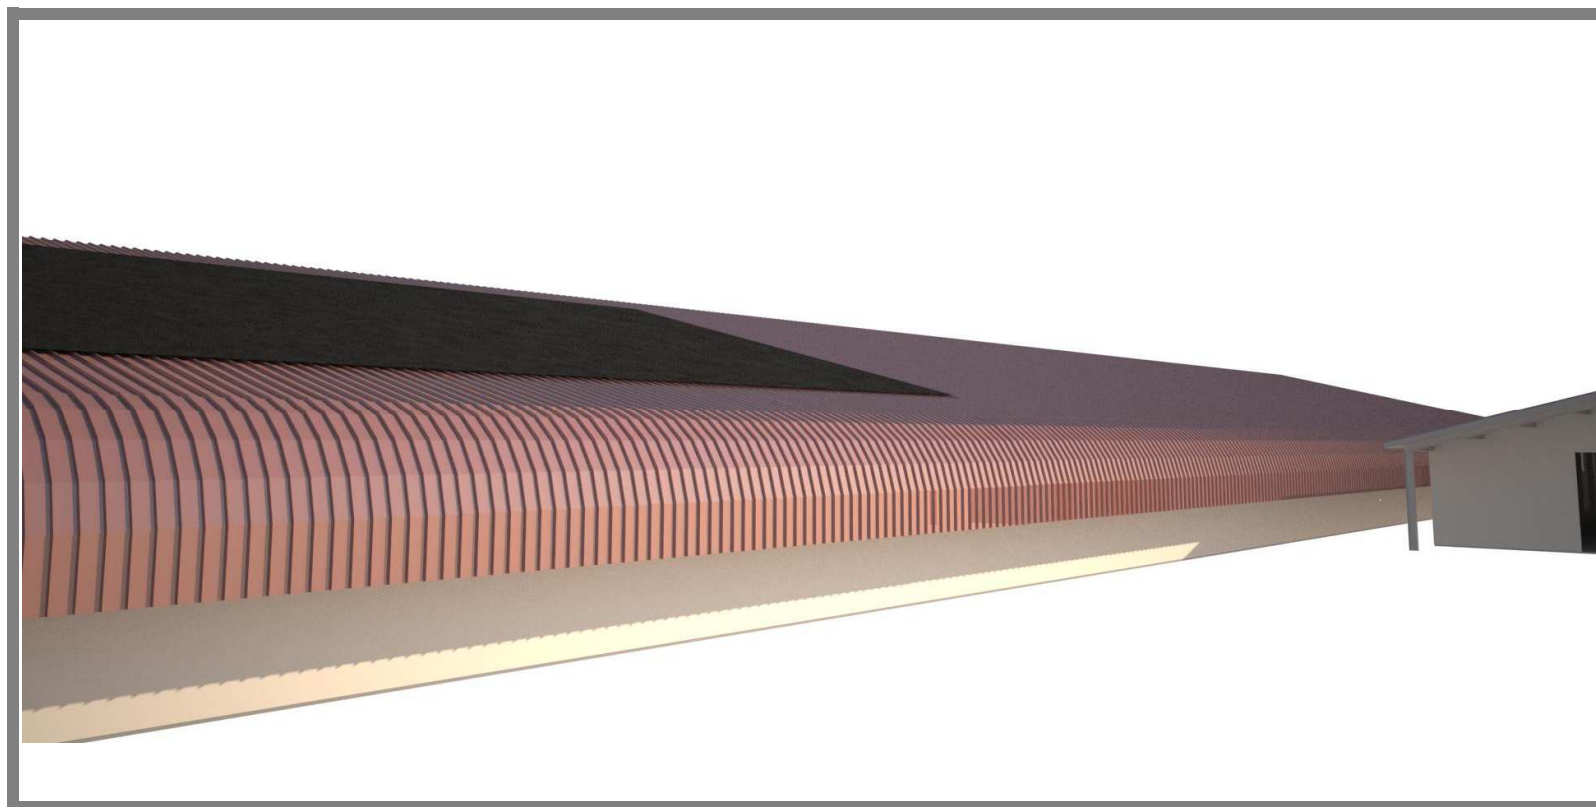

RENDER CROMATISMI COPERTURE E PANNELLI

Render n. 8

Particolare da vicino.

Si rappresenta la copertura con i pannelli di un unico colore Ral 3009 (tipo rosso Siena).