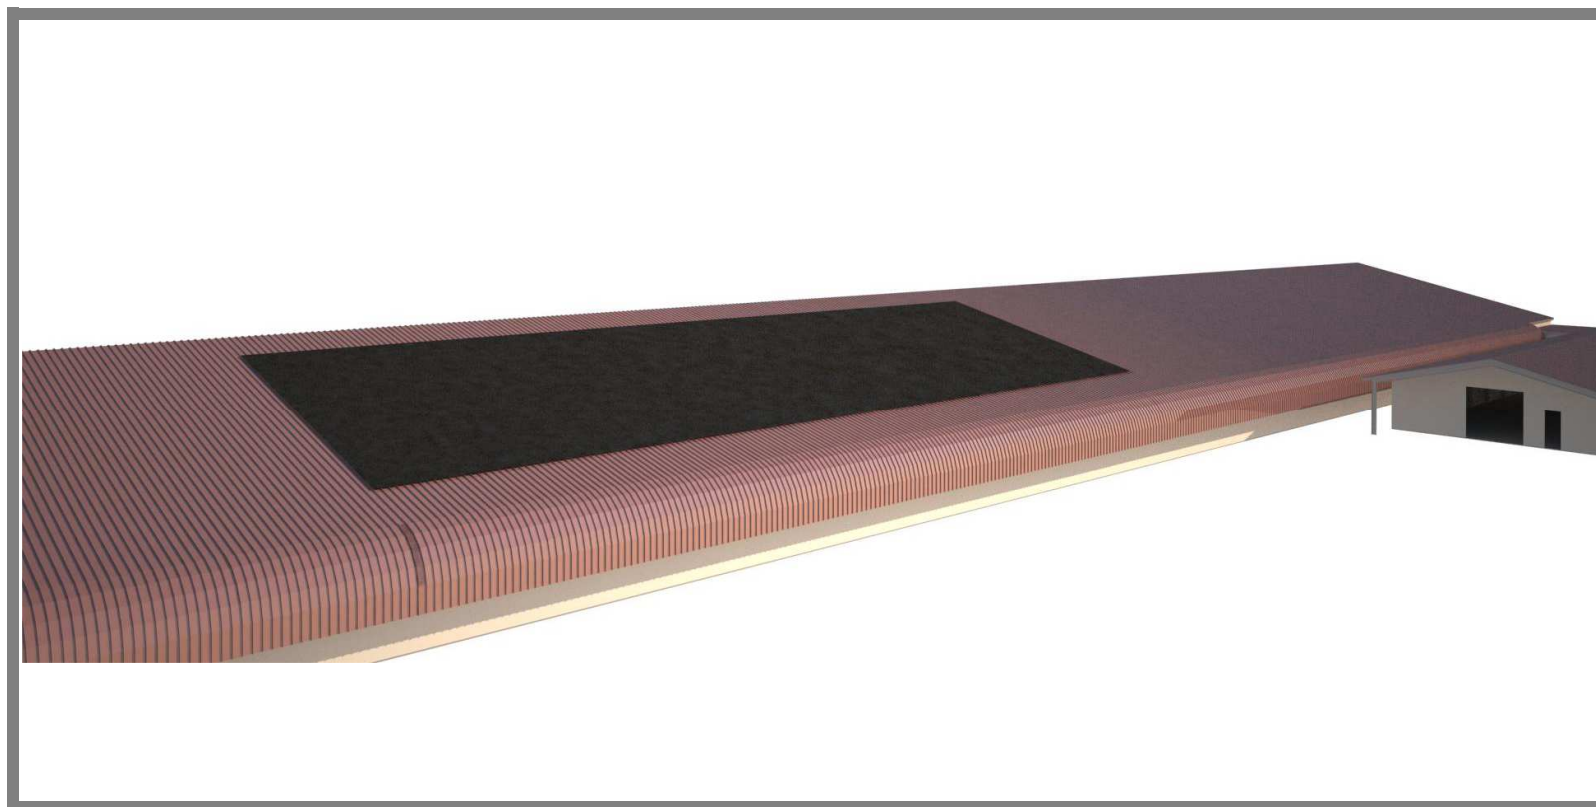

RENDER CROMATISMI COPERTURE E PANNELLI

Render n. 7

Vista dell'allevamento dall'alto.

Si rappresenta la copertura con i pannelli di un unico colore Ral 3009 (tipo rosso Siena).