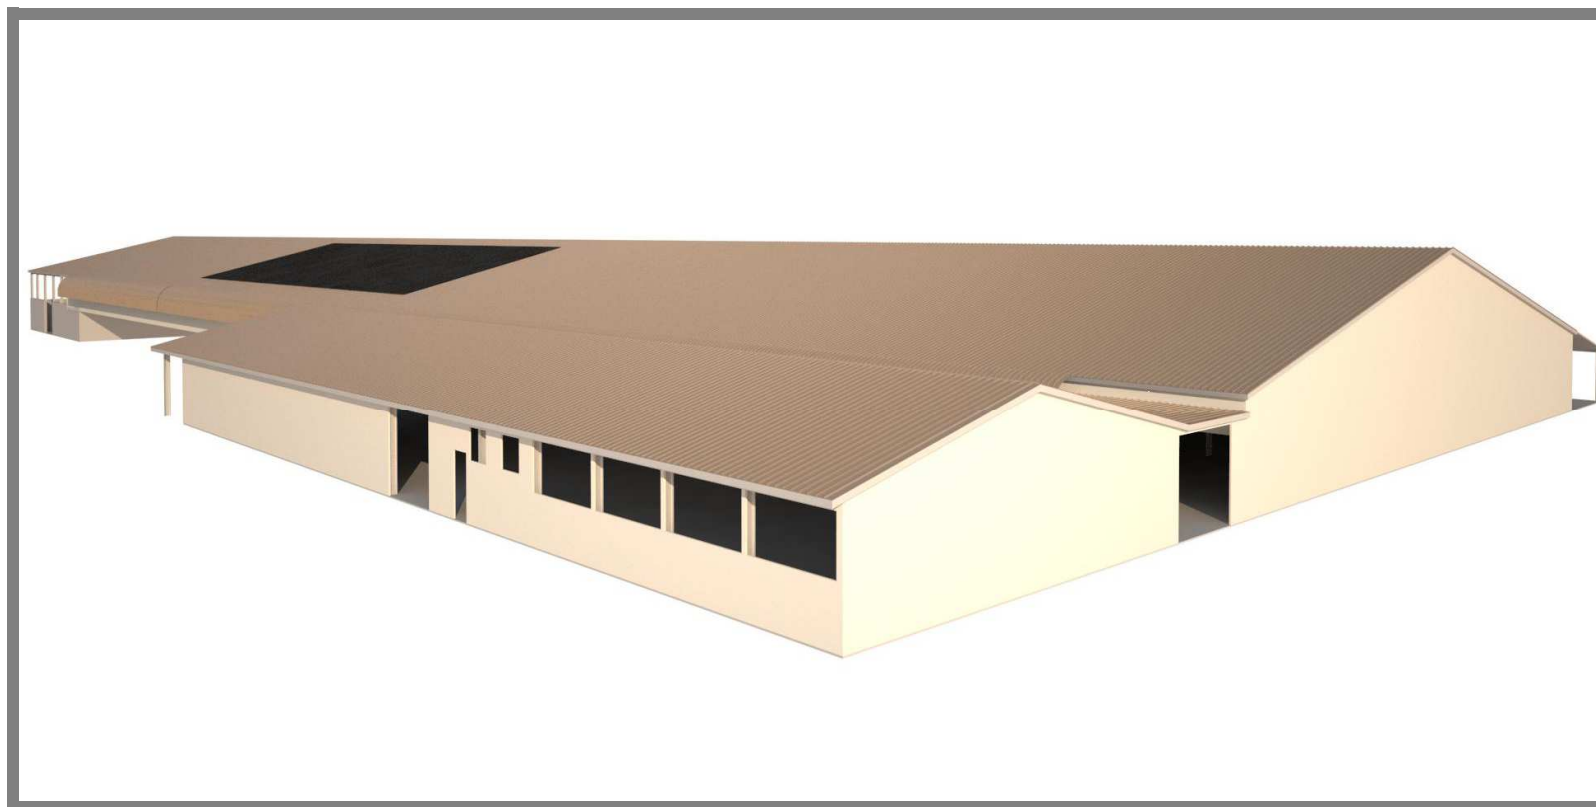

RENDER CROMATISMI COPERTURE E PANNELLI

Render n. 9

Vista dell'allevamento da Sud-Est

Si rappresenta la copertura con i pannelli di un unico colore Ral 8014(tipo Testa di Moro).