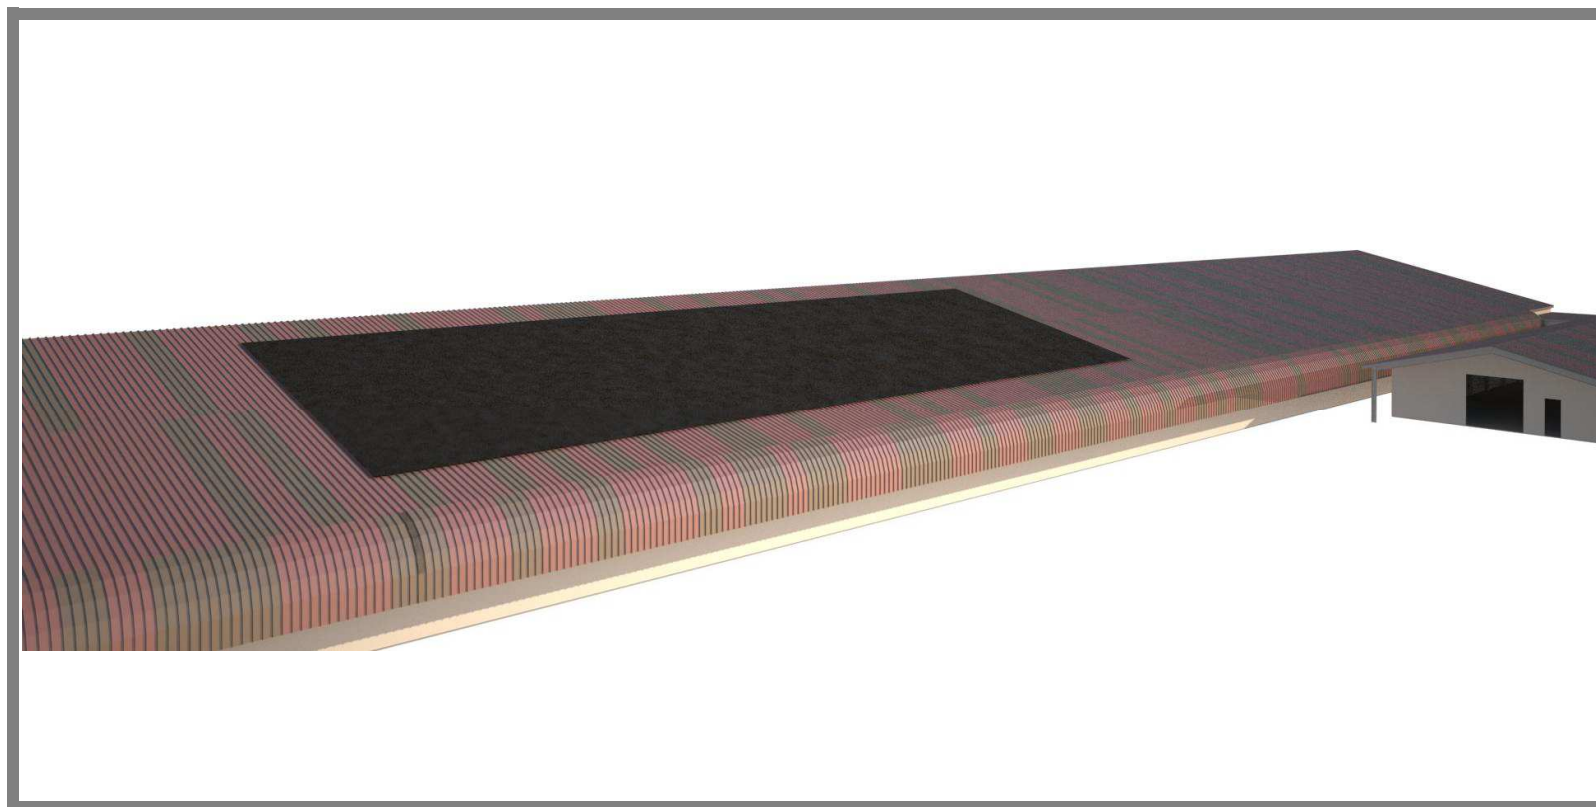

Montecchio Precalcino 10.01.2018

Il tecnico

Geom. Claudio Caretta

RENDER CROMATISMI COPERTURE E PANNELLI

Render n. 1

Vista dell'allevamento da Sud-Est

Si rappresenta la copertura con i pannelli di due colori diversi Ral 3009 (tipo rosso Siena) e Ral 8014(tipo Testa di Moro).

RENDER CROMATISMI COPERTURE E PANNELLI

Render n. 2

Vista dell'allevamento da Nord-Est.

Si rappresenta la copertura con i pannelli di due colori diversi Ral 3009 (tipo rosso Siena) e Ral 8014(tipo Testa di Moro).

RENDER CROMATISMI COPERTURE E PANNELLI

Render n. 3

Vista dell'allevamento dall'alto

Si rappresenta la copertura con i pannelli di due colori diversi Ral 3009 (tipo rosso Siena) e Ral 8014(tipo Testa di Moro).