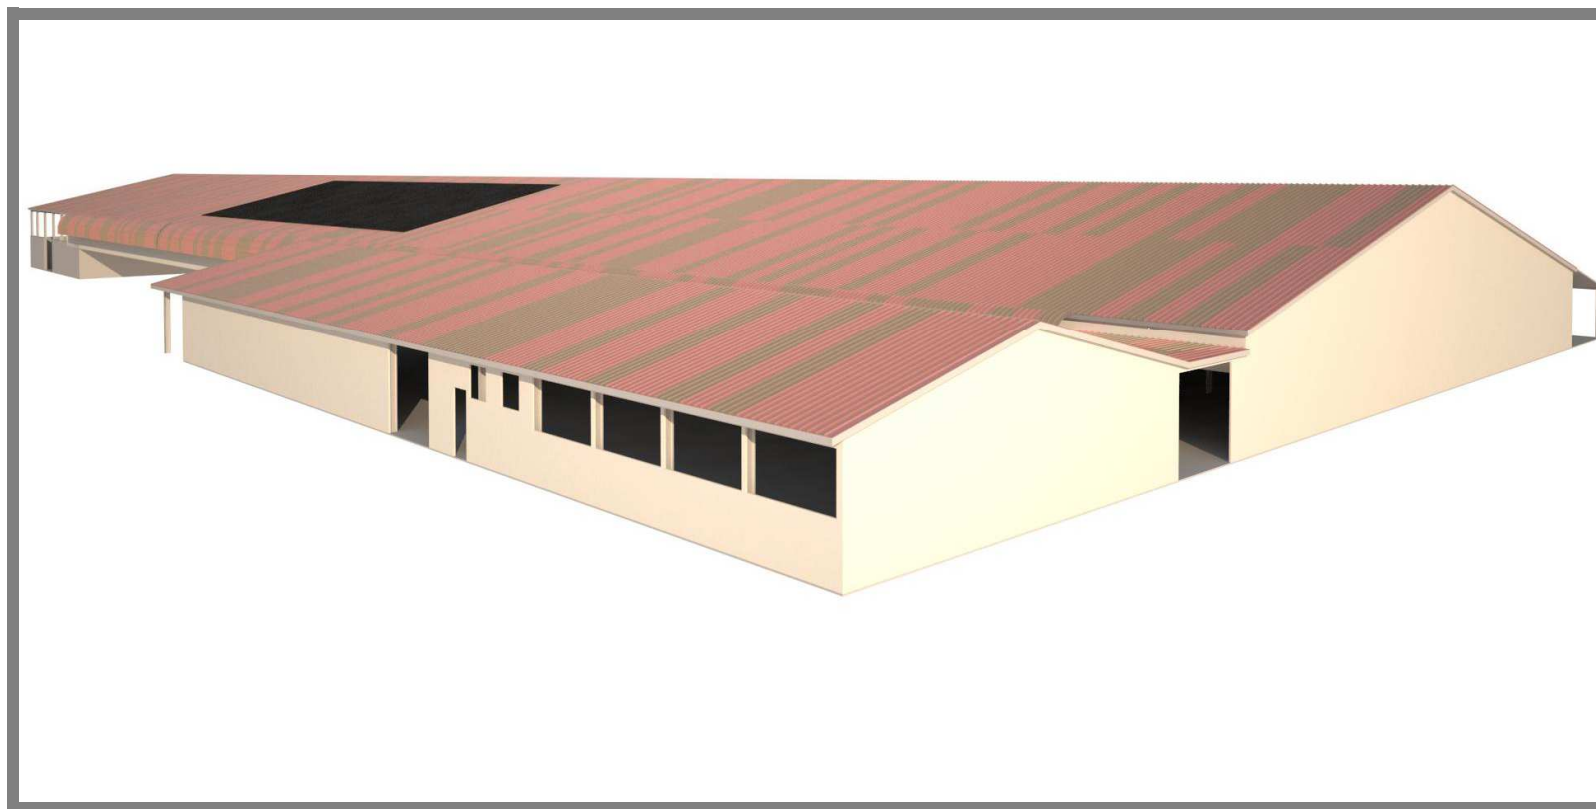

RENDERING

**PROGETTO PER LA COSTRUZIONE DI ALLEVAMENTO AVICOLO PER GALLINE
OVAIOLE IN VIA SANTA MARIA CELESTE DI ISOLA VICENTINA**

**STUDIO SUI CROMATISMI DELL'EDIFICIO CON VARIE TIPOLOGIE CROMATICHE DI
RIVESTIMENTO CON PARTICOLARE ATTENZIONE ALLA COPERTURA**

Montecchio Precalcino 10.01.2018

Il tecnico

Geom. Claudio Caretta

RENDER CROMATISMI COPERTURE E PANNELLI

Render n. 1

Vista dell'allevamento da Sud-Est

Si rappresenta la copertura con i pannelli di due colori diversi Ral 3009 (tipo rosso Siena) e Ral 8014(tipo Testa di Moro).

RENDER CROMATISMI COPERTURE E PANNELLI

Render n. 2

Vista dell'allevamento da Nord-Est.

Si rappresenta la copertura con i pannelli di due colori diversi Ral 3009 (tipo rosso Siena) e Ral 8014(tipo Testa di Moro).

RENDER CROMATISMI COPERTURE E PANNELLI

Render n. 3

Vista dell'allevamento dall'alto

Si rappresenta la copertura con i pannelli di due colori diversi Ral 3009 (tipo rosso Siena) e Ral 8014(tipo Testa di Moro).