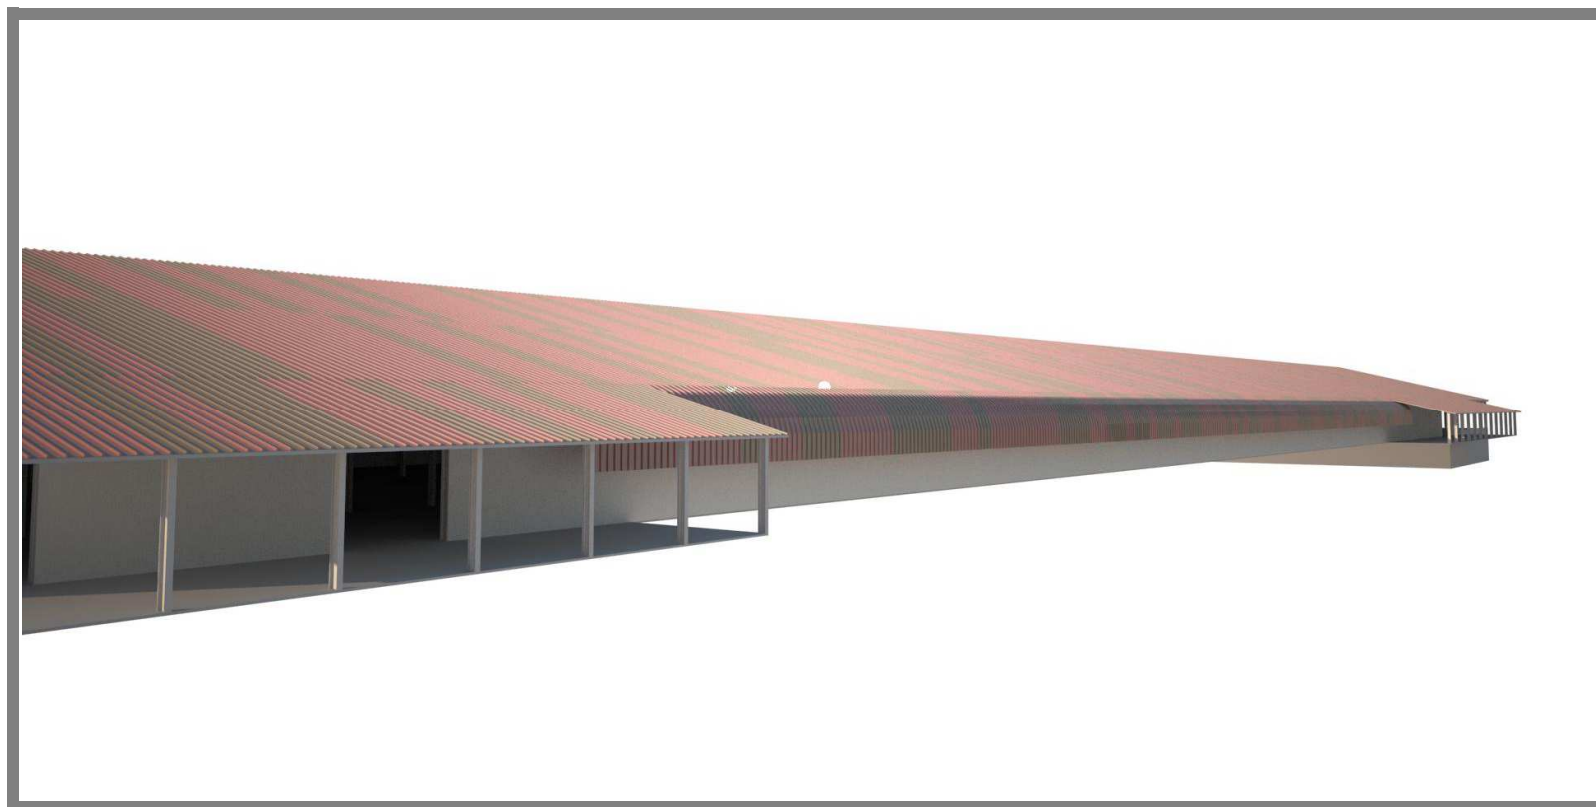

RENDERING

**PROGETTO PER LA COSTRUZIONE DI ALLEVAMENTO AVICOLO PER GALLINE
OVAIOLE IN VIA SANTA MARIA CELESTE DI ISOLA VICENTINA**

**STUDIO SUI CROMATISMI DELL'EDIFICIO CON VARIE TIPOLOGIE CROMATICHE DI
RIVESTIMENTO CON PARTICOLARE ATTENZIONE ALLA COPERTURA**

Montecchio Precalcino 10.01.2018

Il tecnico

Geom. Claudio Caretta

RENDER CROMATISMI COPERTURE E PANNELLI

Render n. 1

Vista dell'allevamento da Sud-Est

Si rappresenta la copertura con i pannelli di due colori diversi Ral 3009 (tipo rosso Siena) e Ral 8014(tipo Testa di Moro).

RENDER CROMATISMI COPERTURE E PANNELLI

Render n. 2

Vista dell'allevamento da Nord-Est.

Si rappresenta la copertura con i pannelli di due colori diversi Ral 3009 (tipo rosso Siena) e Ral 8014(tipo Testa di Moro).

RENDER CROMATISMI COPERTURE E PANNELLI

Render n. 3

Vista dell'allevamento dall'alto

Si rappresenta la copertura con i pannelli di due colori diversi Ral 3009 (tipo rosso Siena) e Ral 8014(tipo Testa di Moro).