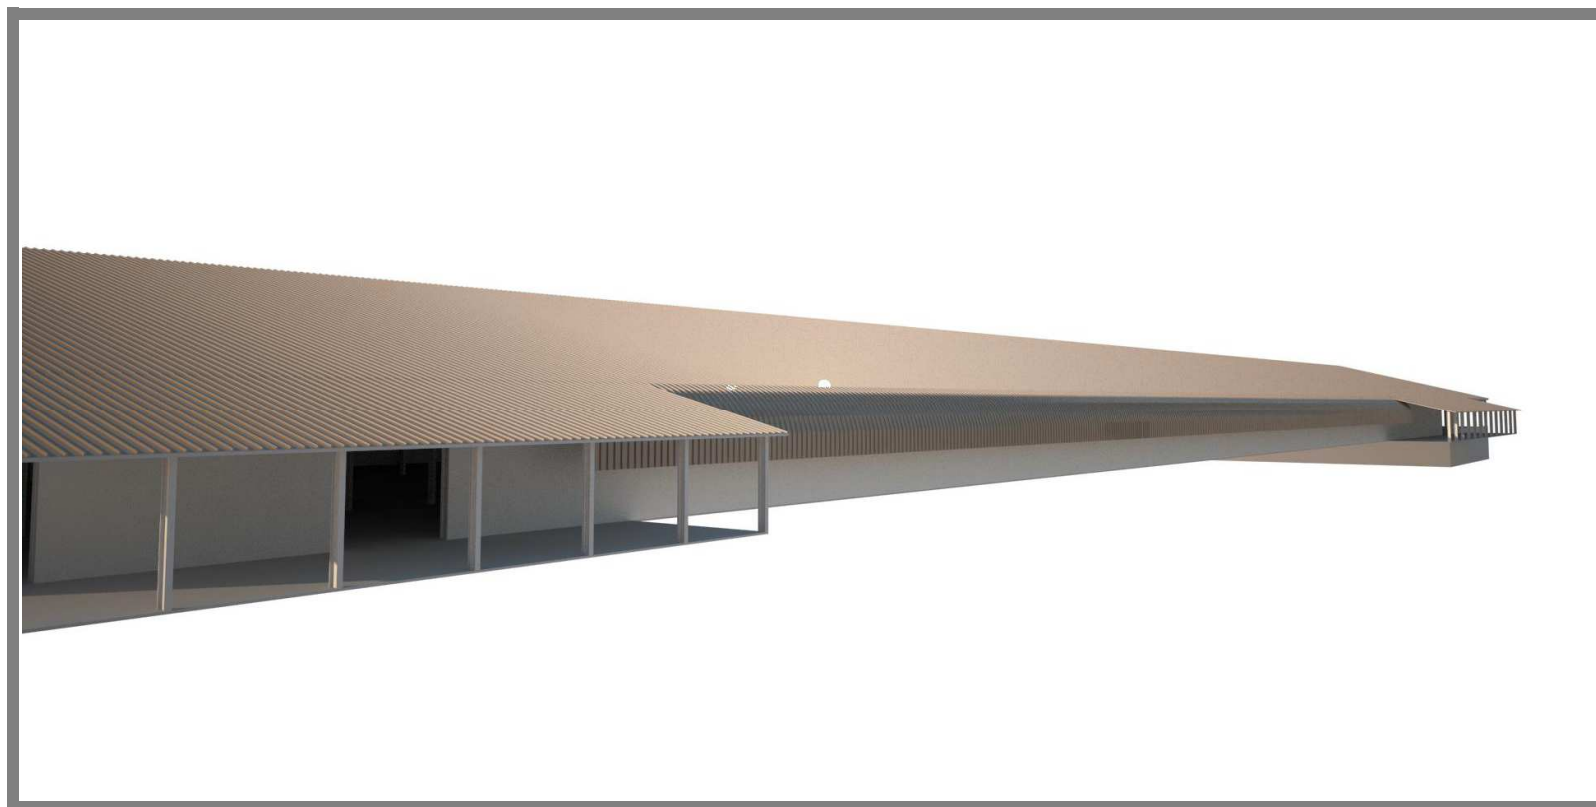

Vista dell'allevamento da Sud-Est

Si rappresenta la copertura con i pannelli di un unico colore Ral 8014(tipo Testa di Moro).

RENDER CROMATISMI COPERTURE E PANNELLI

Render n. 10

Vista dell'allevamento da Nord-Est..