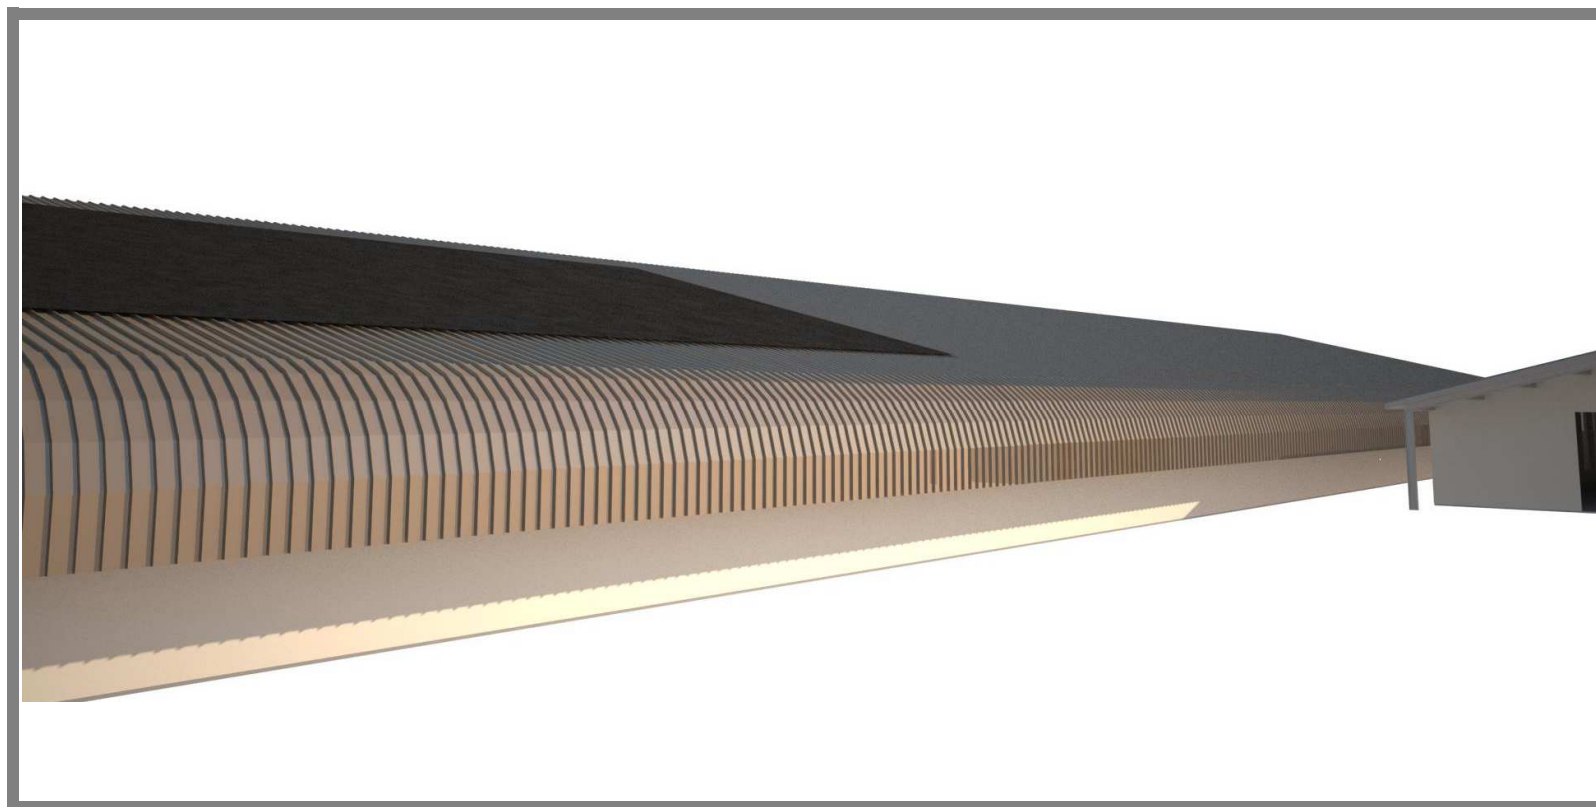

RENDER CROMATISMI COPERTURE E PANNELLI

Render n. 12

Particolare da vicino.

Si rappresenta la copertura con i pannelli di un unico colore Ral 8014(tipo Testa di Moro).