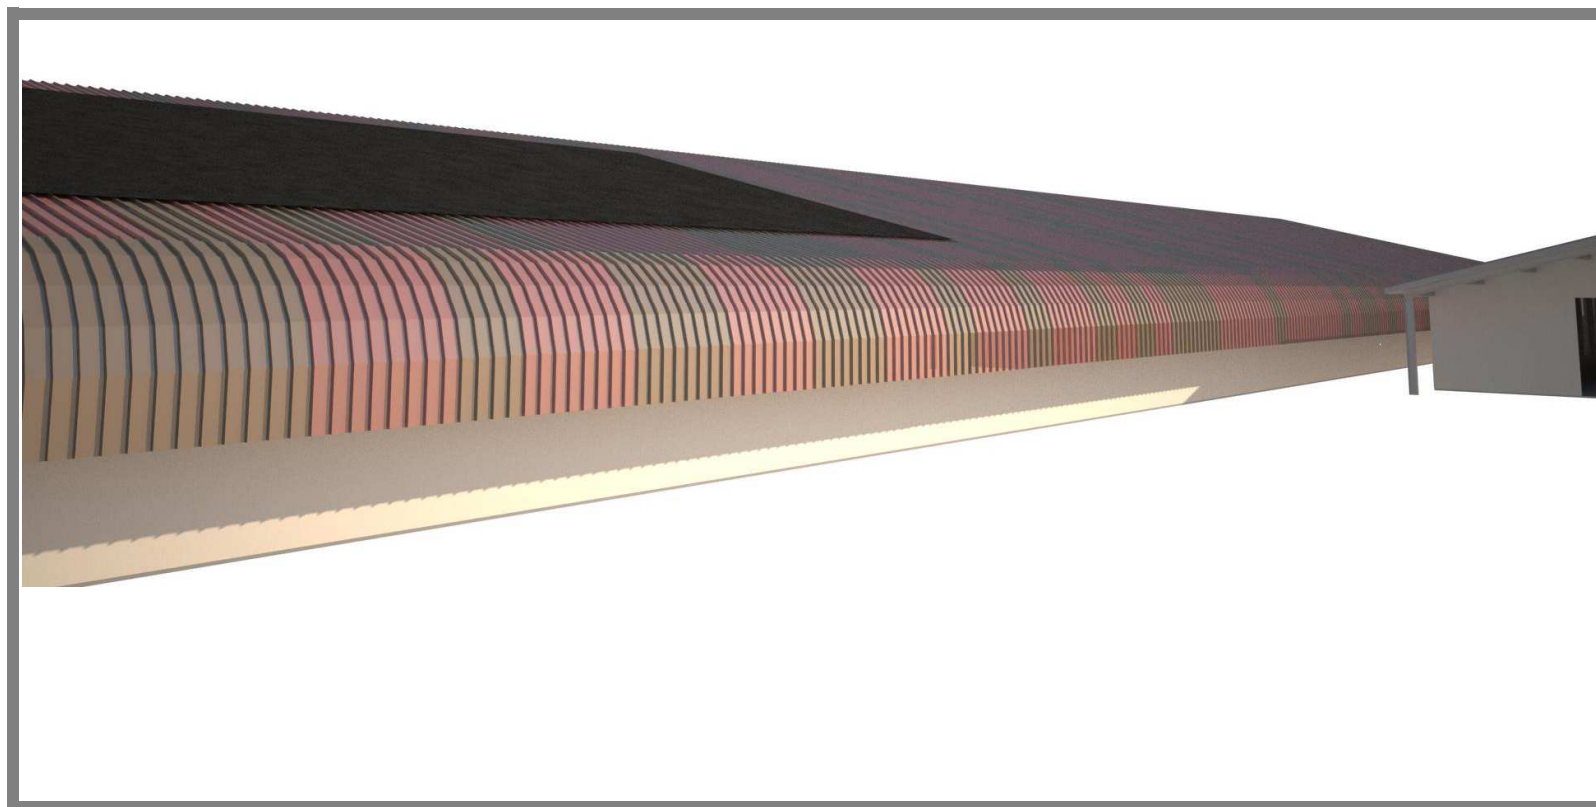

RENDER CROMATISMI COPERTURE E PANNELLI

Render n. 2

Vista dell'allevamento da Nord-Est.

Si rappresenta la copertura con i pannelli di due colori diversi Ral 3009 (tipo rosso Siena) e Ral 8014(tipo Testa di Moro).

RENDER CROMATISMI COPERTURE E PANNELLI

Render n. 3

Vista dell'allevamento dall'alto

Si rappresenta la copertura con i pannelli di due colori diversi Ral 3009 (tipo rosso Siena) e Ral 8014(tipo Testa di Moro).

RENDER CROMATISMI COPERTURE E PANNELLI

Render n. 4

Particolare da vicino

Si rappresenta la copertura con i pannelli di due colori diversi Ral 3009 (tipo rosso Siena) e Ral 8014(tipo Testa di Moro).

RENDER CROMATISMI COPERTURE E PANNELLI

Vista dell'allevamento da Sud-Est

Si rappresenta la copertura con i pannelli di un unico colore Ral 8014(tipo Testa di Moro).

RENDER CROMATISMI COPERTURE E PANNELLI

Render n. 10

Vista dell'allevamento da Nord-Est..