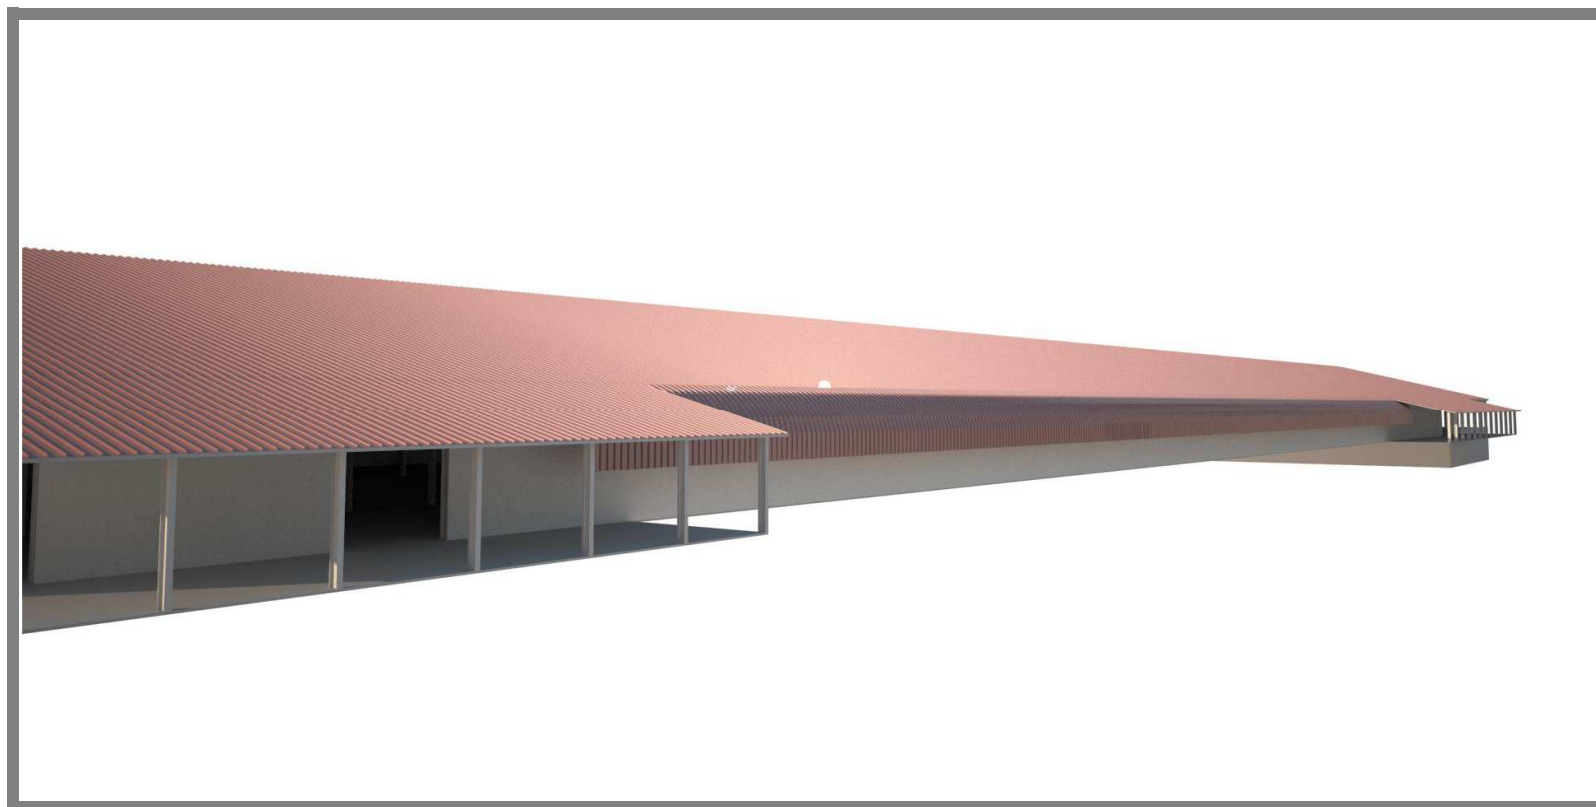

RENDER CROMATISMI COPERTURE E PANNELLI

Render n. 6

Vista dell'allevamento da Nord-Est..

Si rappresenta la copertura con i pannelli di un unico colore Ral 3009 (tipo rosso Siena).