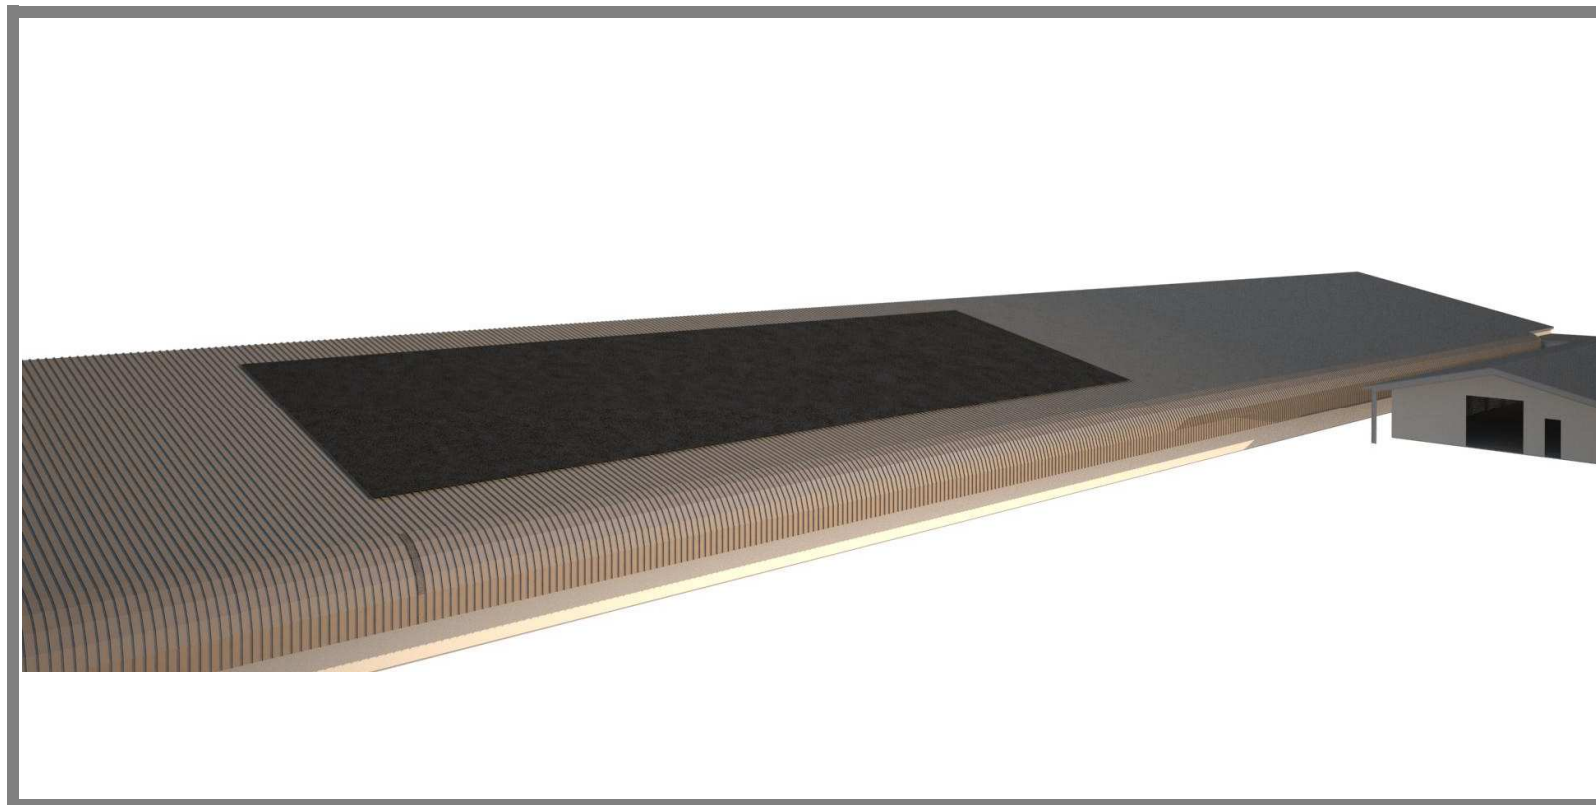

RENDER CROMATISMI COPERTURE E PANNELLI

Render n. 11

Vista dell'allevamento dall'alto.

Si rappresenta la copertura con i pannelli di un unico colore Ral 8014(tipo Testa di Moro).