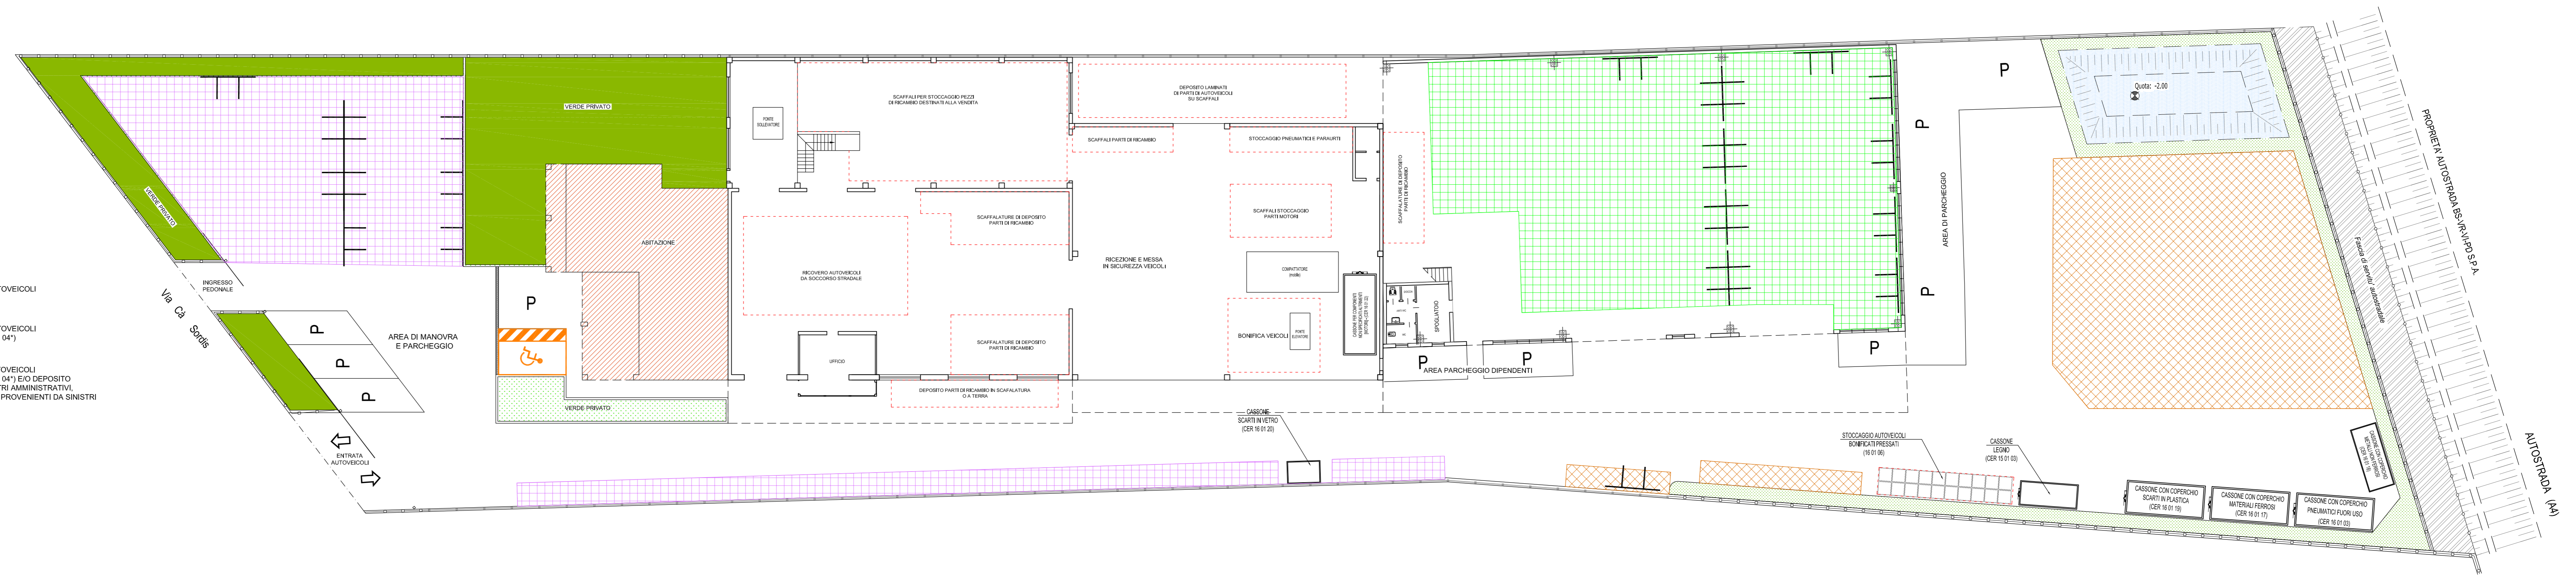

COMUNE DI MONTEBELLO VICINO
PROVINCIA DI VICENZA
REGIONE VENETO

**VERIFICA DI ASSOGGETTABILITA' VIA
RINNOVO DELL'AUTORIZZAZIONE ALL'ESERCIZIO
IMPIANTO DI AUTODEMOLIZIONE**

TITOLO ELABORATO:	TAVOLA N°:
NUOVO LAY-OUT RICHIESTO	3
COMMITTENTI:	SCALA:
AUTODEMOLIZIONI ZOLIN LUCIANO Via Cà Sovaris - 36054 MONTEBELLO VICINO (VI) Telefono e Fax: 0444-649394 Part. IVA 00458070240	1:100 - 1:200
PROGETTISTA:	DATA:
Arch. Andrea TREU CREAZZO - Piazza del Comune, 14 Tel. 0444/341239	Maggio 2016
TIMBRI:	
 Ordine degli Architetti Pianificatori, Paesaggisti e Conservatori Provinciali di Venezia ANDREA TREU n° 1517	

PLANIMETRIA GENERALE IMPIANTO

Scala 1:200

LEGENDA

- AREA DI STOCCAGGIO AUTOVEICOLI BONIFICATI (CER 16 01 06)
- AREA DI STOCCAGGIO AUTOVEICOLI DA BONIFICARE (CER 16 01 04)
- AREA DI STOCCAGGIO AUTOVEICOLI DA BONIFICARE (CER 16 01 04) E/O DEPOSITO PROVENIENTI DA SICUREZZA AMMINISTRATIVA, PENALI O ABBANDONATI O PROVENIENTI DA SINISTRI STRADALI
- CANTILEVER

PIANTA PIANO PRIMO CAPANNONE ESISTENTE

Scala 1:100

PIANTA PIANO PRIMO NUOVO CAPANNONE

Scala 1:100

PIANTA PIANO TERRA

Scala 1:100