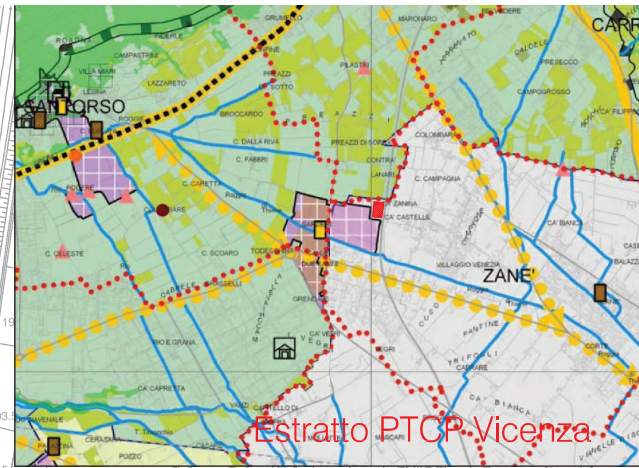

Studio Agronomico Forestale
Dott. Gabriele Baldo
Loc. Ritonda 77 – 37047 San Bonifacio VR

COMUNE DI ZANE' -VI-

**ADEGUAMENTO TECNOLOGICO
DI UN IMPIANTO DI GALLINE OVAIOLE**

Tavola di contesto figurativo

scala:

1:200

data:

31.08.2015

IL COMMITTENTE

Soc. Agr. Fattorie Venete s.r.l.

tav.: 1 di 1

Estratto PTCP Vicenza

Allevamento Fattorie Venete

VILLA THIENE Loc. Garziere

Tavola di contesto figurativo
Scala 1:5000

Legenda

-  Cono ottico
-  Villa Veneta
-  Allevamento
-  Contesto figurativo Villa (PTCP)