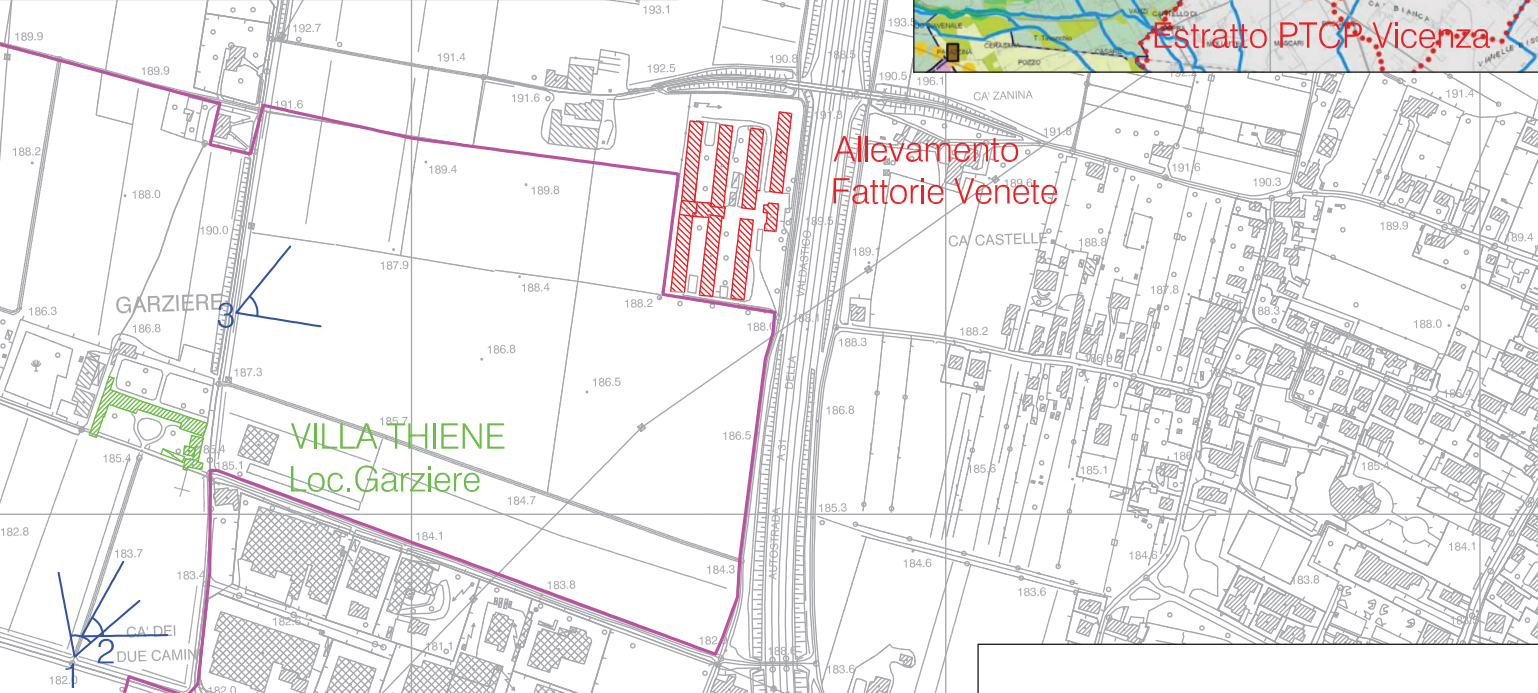

Studio Agronomico Forestale
Dott. Gabriele Baldo
Loc. Ritonda 77 – 37047 San Bonifacio VR

COMUNE DI ZANE' -VI-

**ADEGUAMENTO TECNOLOGICO
DI UN IMPIANTO DI GALLINE OVAIOLE**

Tavola di contesto figurativo

scala:

1:200

data:

31.08.2015

IL COMMITTENTE

Soc. Agr. Fattorie Venete s.r.l.

tav.: 1 di 1

Estratto PTCP Vicenza

Allevamento Fattorie Venete

VILLA THIENE Loc. Garziere

Tavola di contesto figurativo
Scala 1:5000

Legenda

-  Cono ottico
-  Villa Veneta
-  Allevamento
-  Contesto figurativo Villa (PTCP)