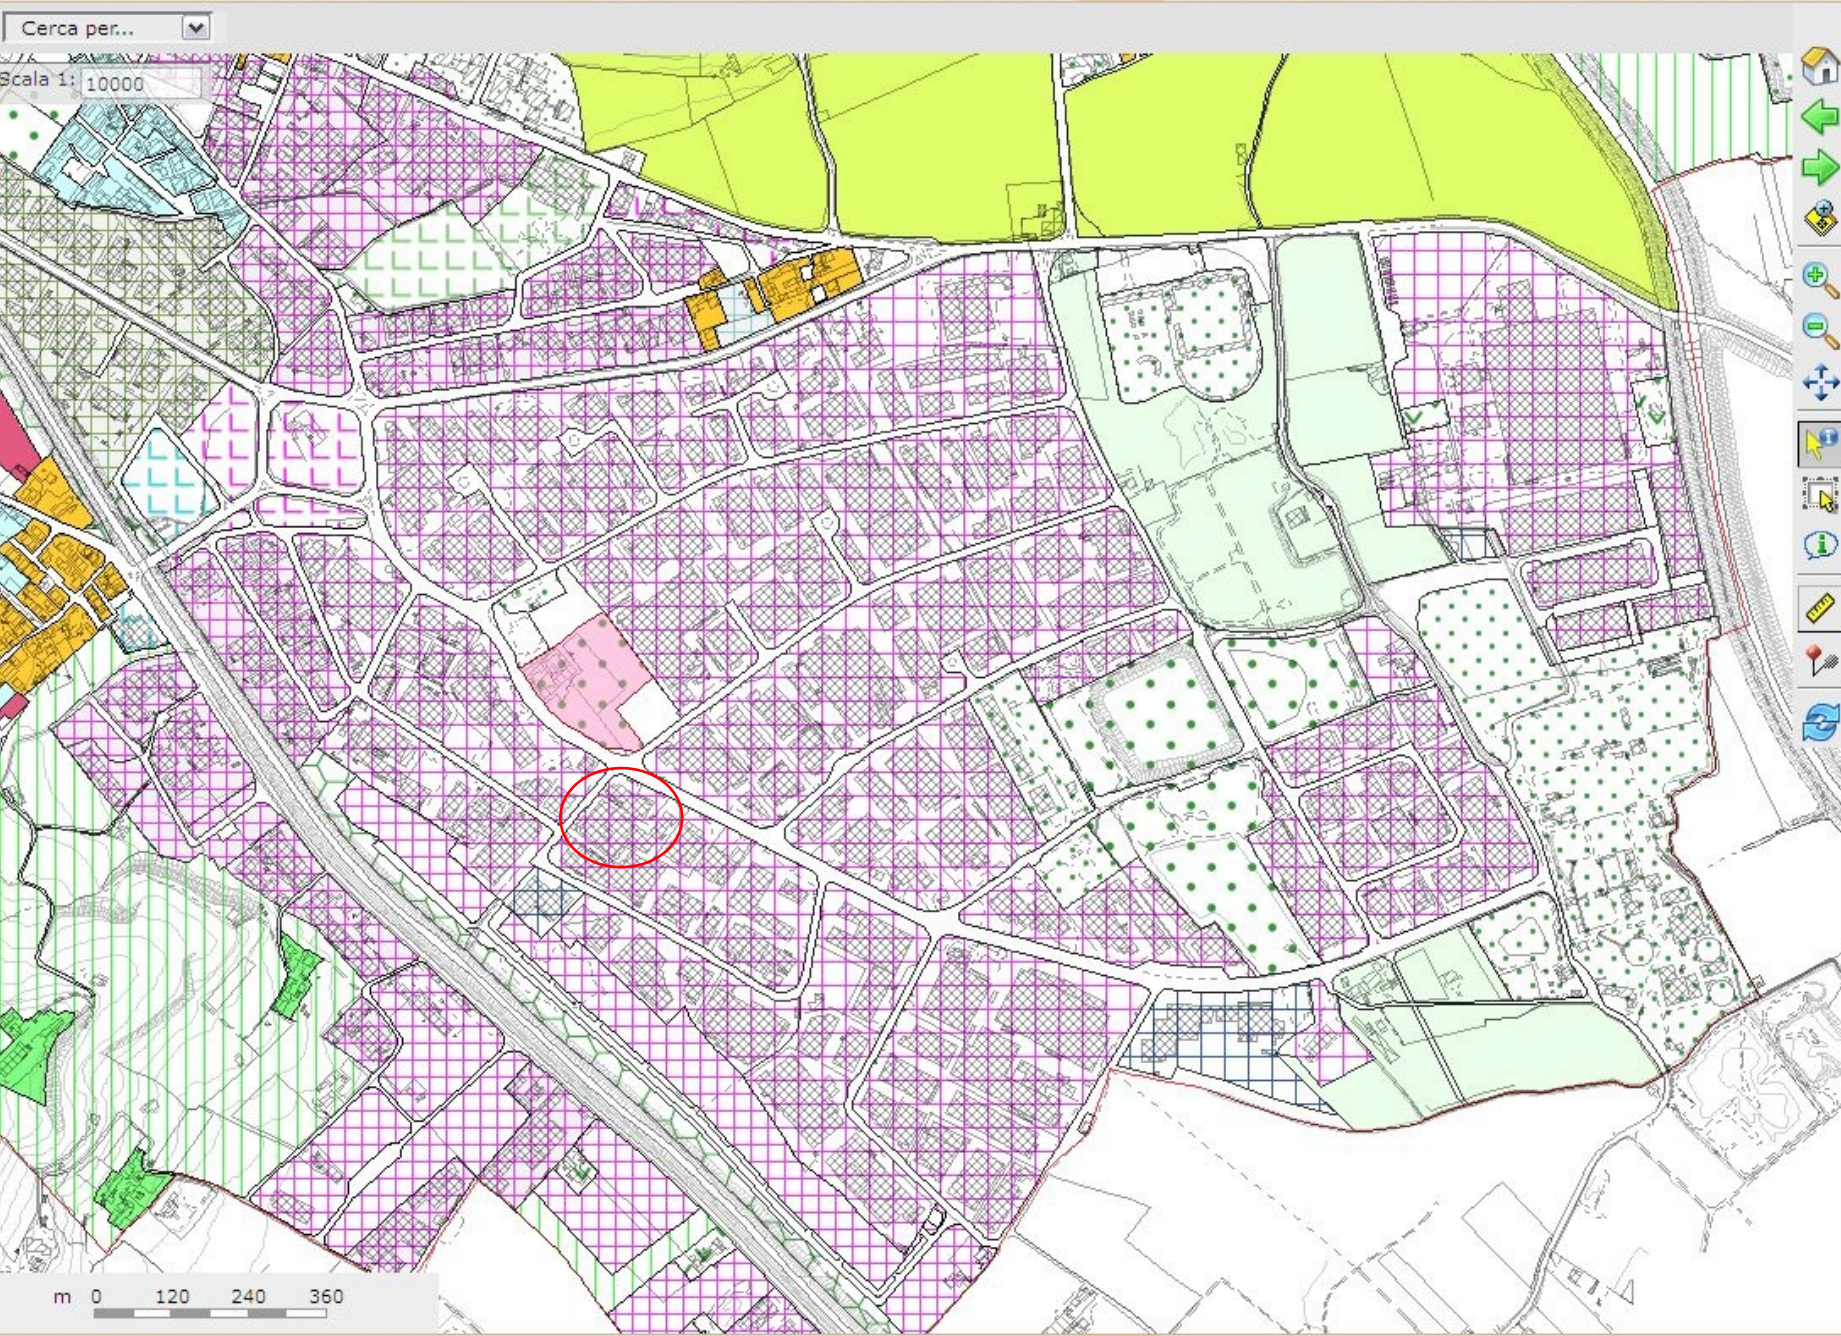

Città di Arzignano - Sistema Informativo Territoriale

- PRG_PI
- Zone Territoriali Omogenee
 - A
 - B1-B2-B3
 - C1
 - C2-C2*
 - C3
 - D1.1
 - D1.1.1
 - D1.2
 - D1.3
 - D2
 - D2.1
 - D2.2
 - D3
 - D3.1
 - D3.2
 - E1
 - E2TA
 - E2B
 - E2C
 - E1VA1
 - E1VA2
 - AdED
 - Zona F - Interesse Comune
 - Zona F - Parco, Gioco, Sport
 - Zona F - Istruzione
 - Zona F - Parcheggio
 - Parco Fluviale Urbano