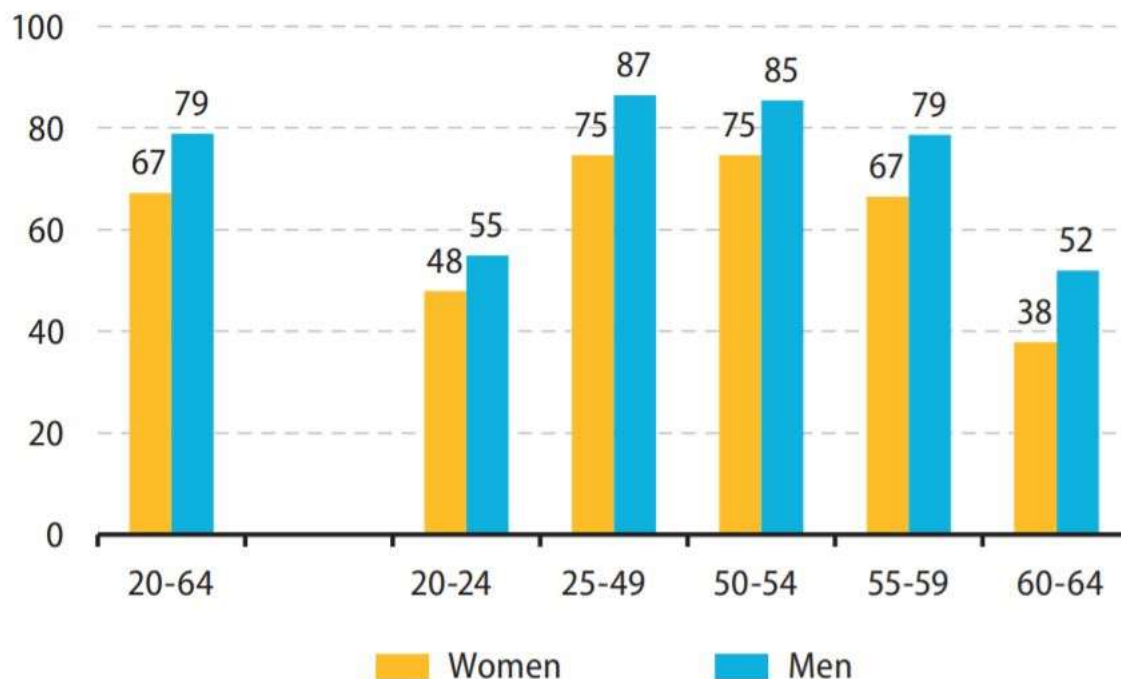

Età mediana (anni)

Dati commissione europea - *Età mediana in Italia*

Tasso di disoccupazione per età e sesso, 2019 (%)

Dati commissione europea - *Media in Italia*

Unemployment rate by age and sex, 2019

(%)

Dati commissione europea - *Media Ue*

Tasso di occupazione per età e sesso, 2019

(%)

Dati commissione europea | *Media in Italia*

Employment rate by age and sex, 2019 (%)

Dati commissione europea | *Media Ue*

Tasso di disoccupazione per titolo di studio (15-74 anni), 2019 (%)

Dati

commissione europea | *Media in Italia*

Unemployment rate by education level (15-74 years), 2019 (%)

Dati commissione europea | *Media Ue*