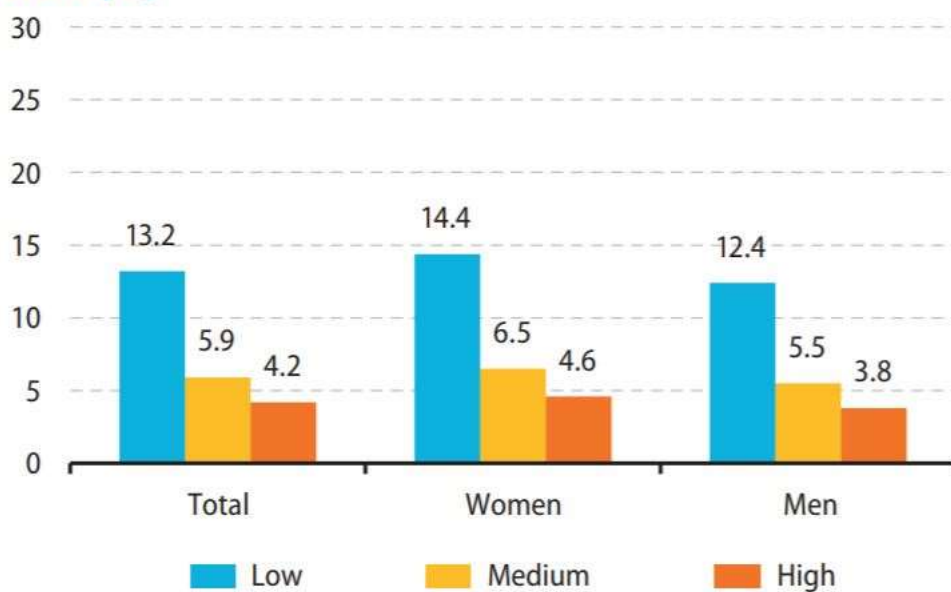

Età mediana (anni)

Dati commissione europea - *Età mediana in Italia*

Tasso di disoccupazione per età e sesso, 2019 (%)

Dati commissione europea - *Media in Italia*

Unemployment rate by age and sex, 2019

(%)

Dati commissione europea - *Media Ue*

Tasso di occupazione per età e sesso, 2019

(%)

Dati commissione europea | *Media in Italia*

Employment rate by age and sex, 2019 (%)

Dati commissione europea | *Media Ue*

Tasso di disoccupazione per titolo di studio (15-74 anni), 2019 (%)

Dati

commissione europea | *Media in Italia*

Unemployment rate by education level (15-74 years), 2019 (%)

Dati commissione europea | *Media Ue*