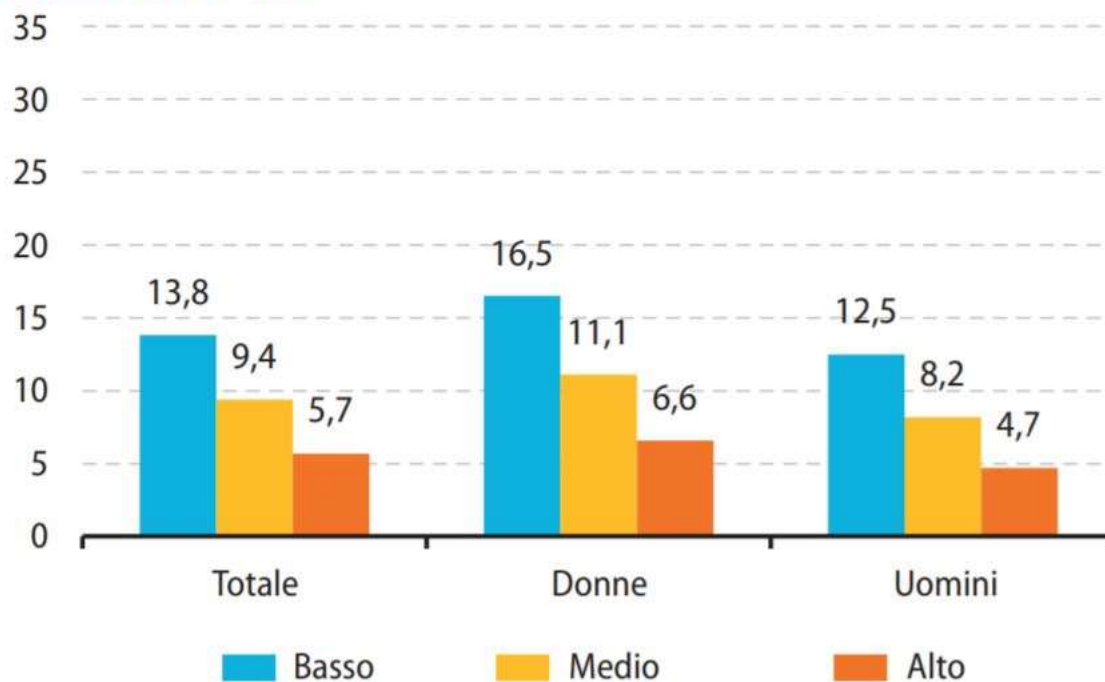

Età mediana (anni)

Dati commissione europea - *Età mediana in Italia*

Tasso di disoccupazione per età e sesso, 2019 (%)

Dati commissione europea - *Media in Italia*

Unemployment rate by age and sex, 2019

(%)

Dati commissione europea - *Media Ue*

Tasso di occupazione per età e sesso, 2019

(%)

Dati commissione europea | *Media in Italia*

Employment rate by age and sex, 2019 (%)

Dati commissione europea | *Media Ue*

Tasso di disoccupazione per titolo di studio (15-74 anni), 2019 (%)

Dati

commissione europea | *Media in Italia*

Unemployment rate by education level (15-74 years), 2019 (%)

Dati commissione europea | *Media Ue*