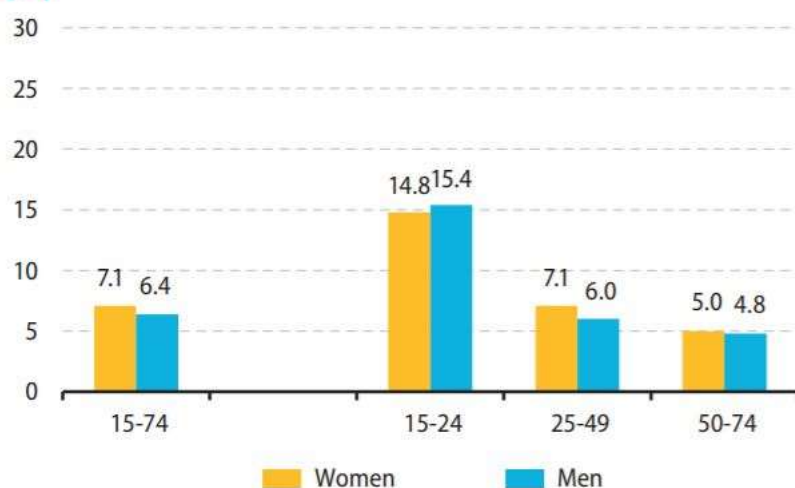

Età mediana (anni)

Dati commissione europea - *Età mediana in Italia*

Tasso di disoccupazione per età e sesso, 2019 (%)

Dati commissione europea - *Media in Italia*

Unemployment rate by age and sex, 2019

(%)

Dati commissione europea - *Media Ue*

Tasso di occupazione per età e sesso, 2019

(%)

Dati commissione europea | *Media in Italia*

Employment rate by age and sex, 2019 (%)

Dati commissione europea | *Media Ue*