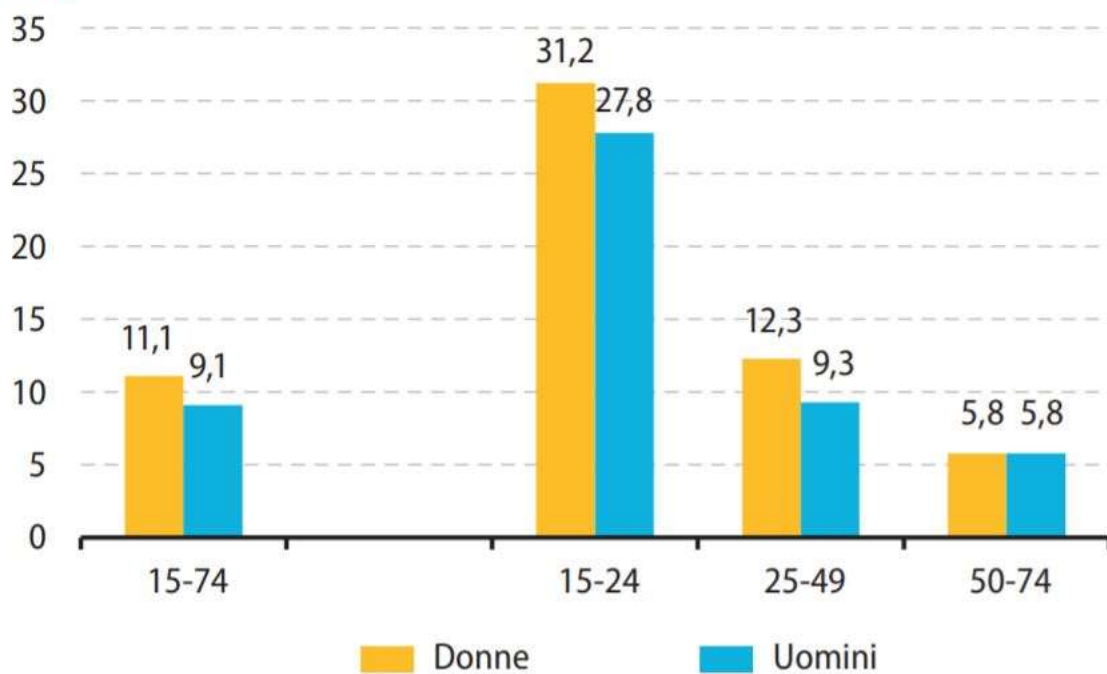

Età mediana (anni)

Dati commissione europea - *Età mediana in Italia*

Tasso di disoccupazione per età e sesso, 2019 (%)

Dati commissione europea - *Media in Italia*

Unemployment rate by age and sex, 2019

(%)

Dati commissione europea - *Media Ue*

Tasso di occupazione per età e sesso, 2019

(%)

Dati commissione europea | *Media in Italia*

Employment rate by age and sex, 2019 (%)

Dati commissione europea | *Media Ue*