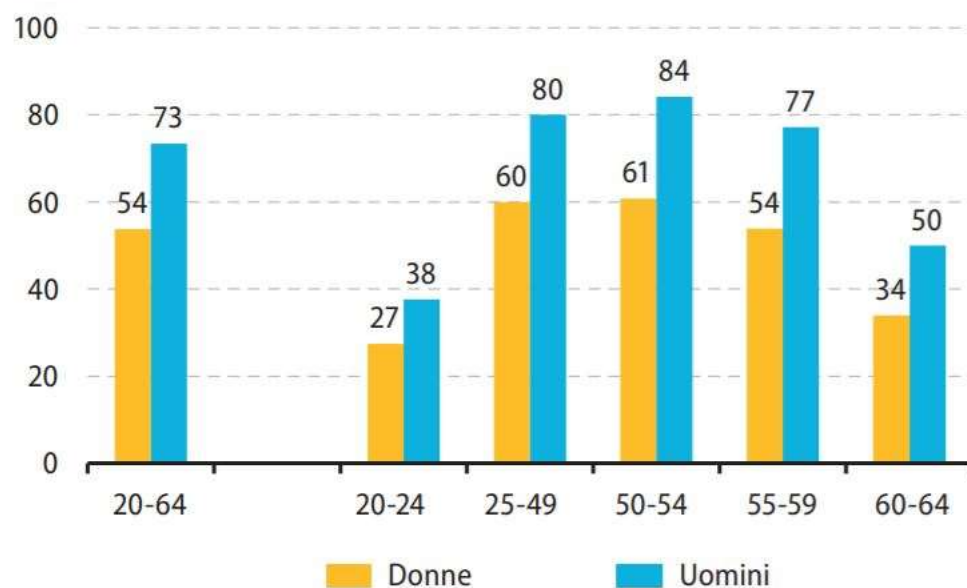

Età mediana (anni)

Dati commissione europea - *Età mediana in Italia*

Tasso di disoccupazione per età e sesso, 2019 (%)

Dati commissione europea - *Media in Italia*

Unemployment rate by age and sex, 2019

(%)

Dati commissione europea - *Media Ue*

Tasso di occupazione per età e sesso, 2019

(%)

Dati commissione europea | *Media in Italia*

Employment rate by age and sex, 2019 (%)

Dati commissione europea | *Media Ue*